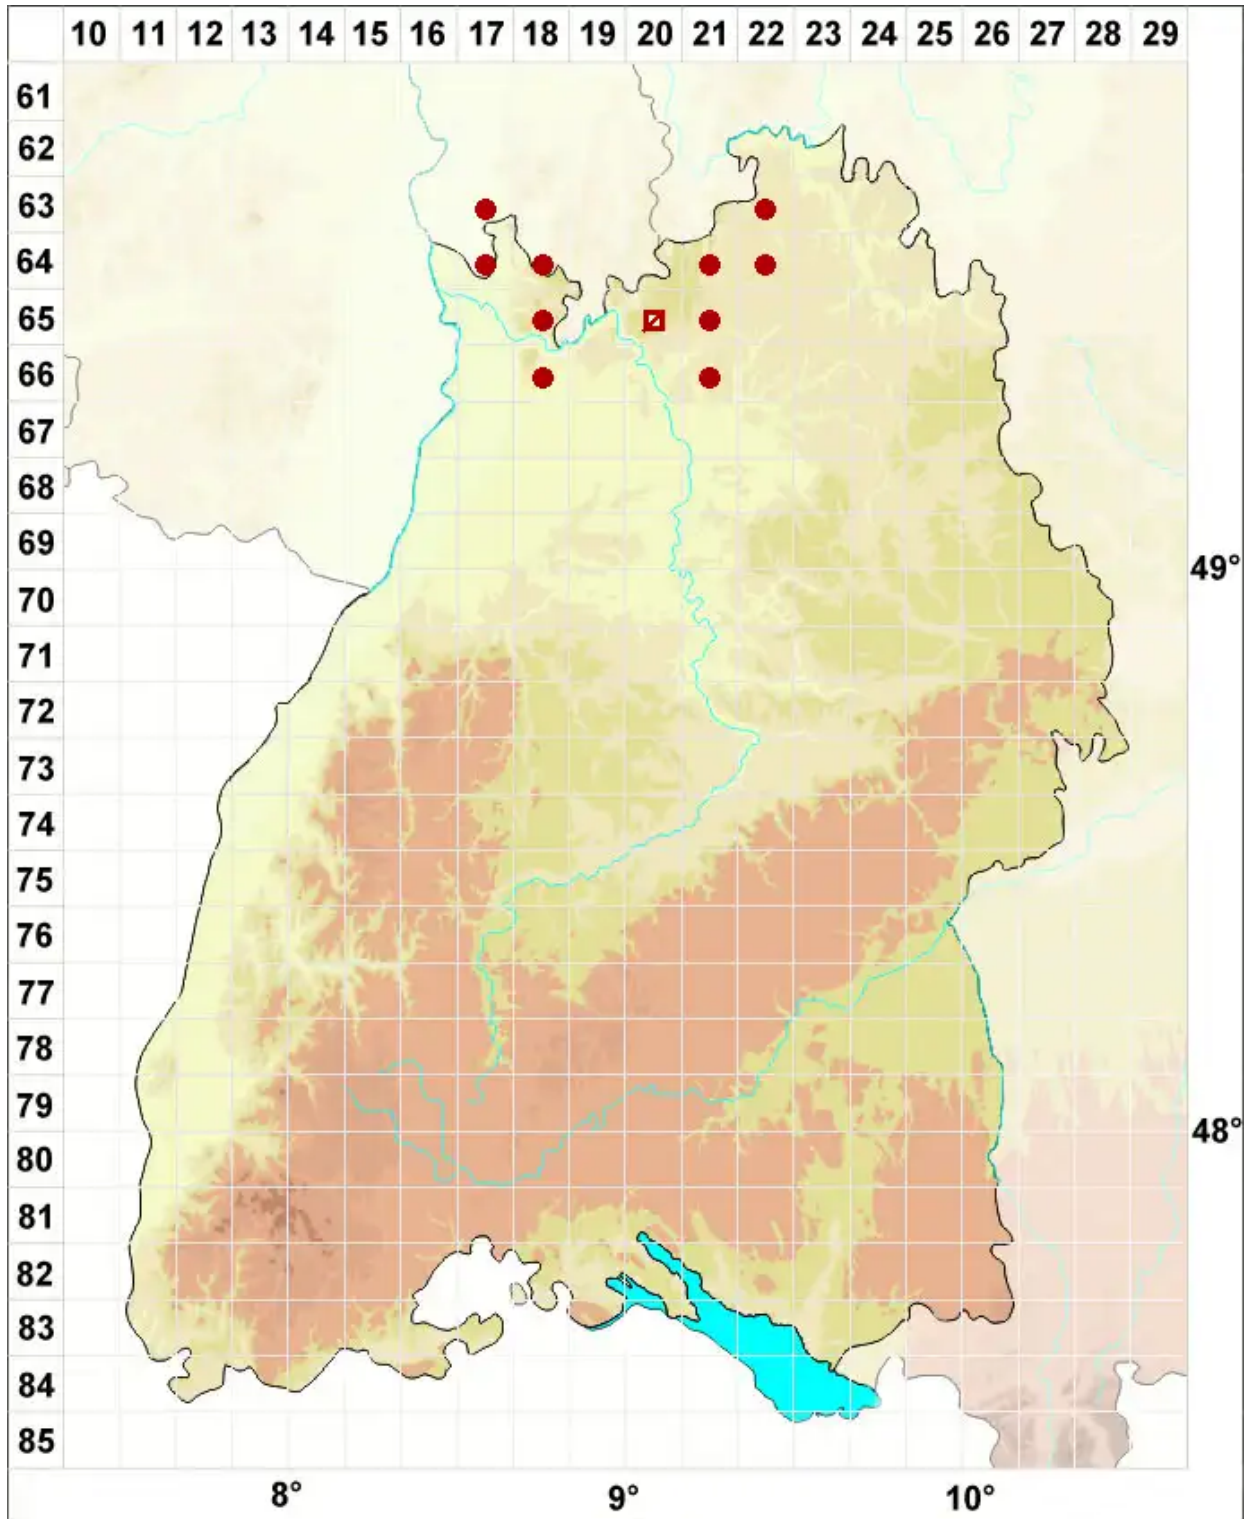

Collema limosum (Ach.) Ach.

Lehm-Leimflechte

Legende:

- Symbole:**
- Ausgefülltes Symbol:
Zeitraum von 1980 bis heute (Aktuelle Angabe)
 - Leeres Symbol:
Zeitraum vor 1980 (Altangabe)
 - Quadrat: Herbarbeleg