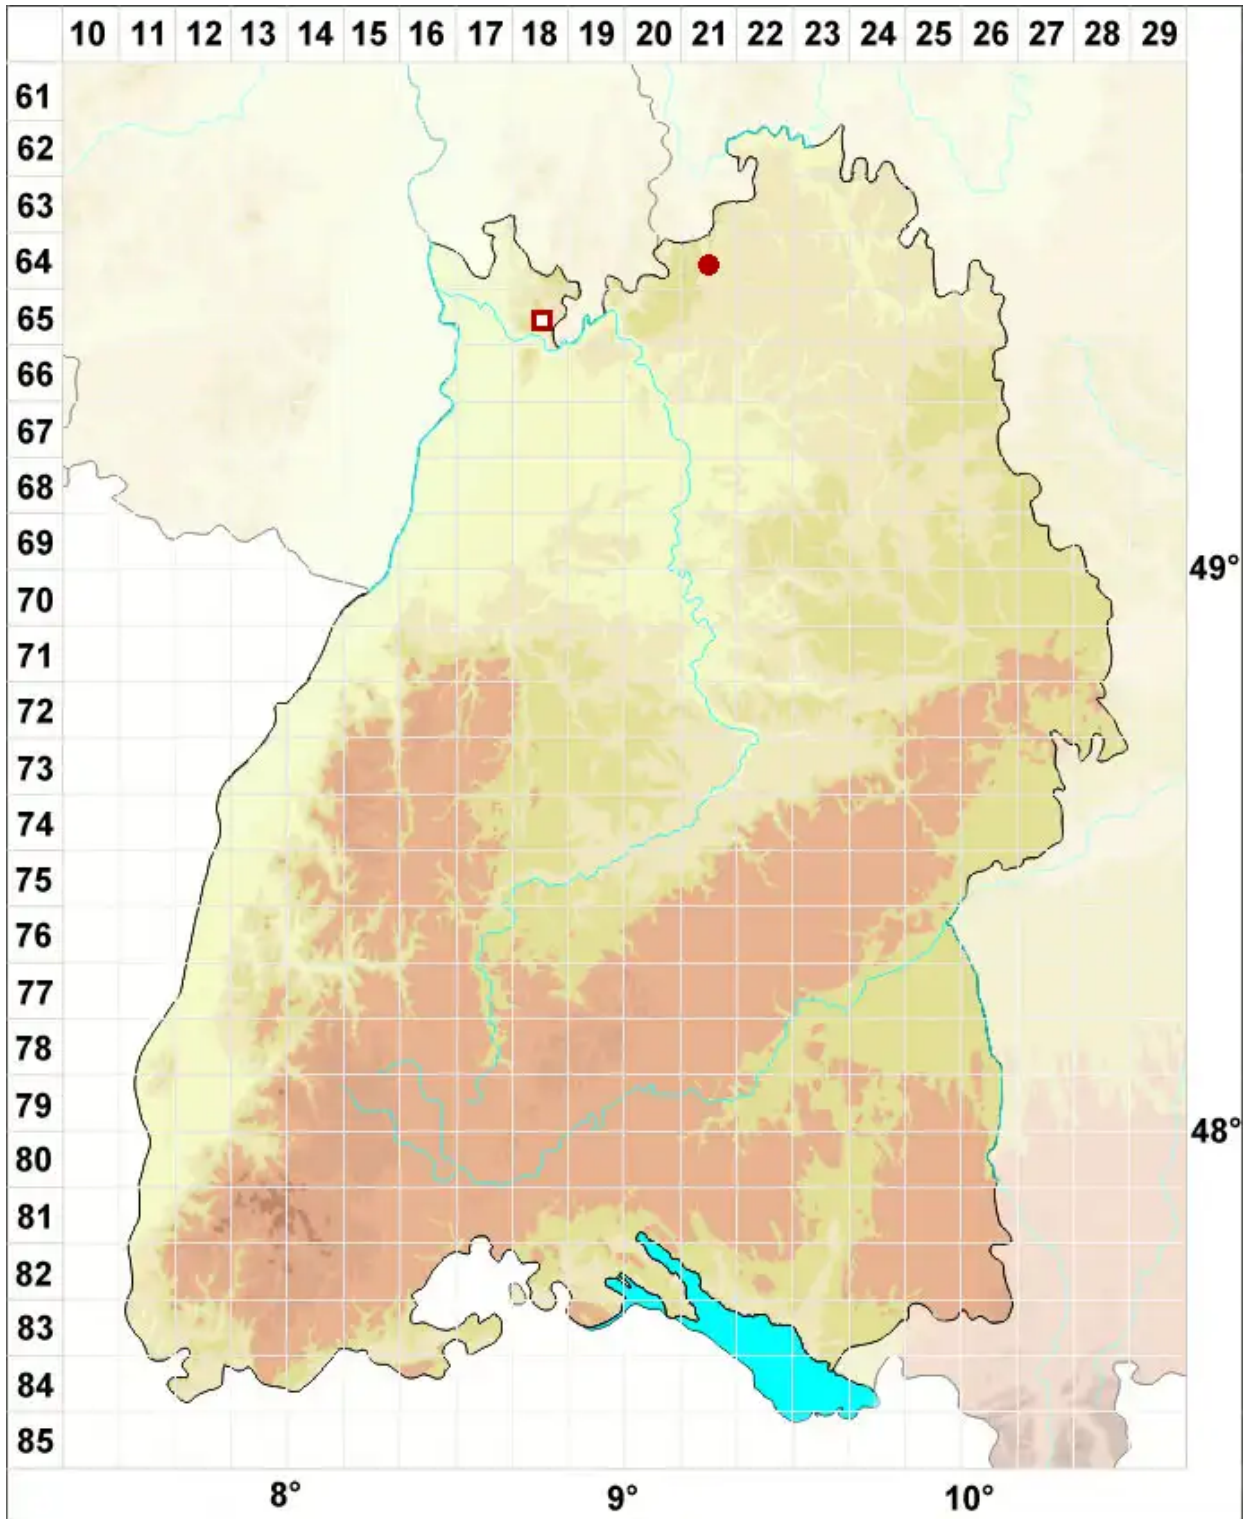

Dirina stenhammarii (Arnold) Poelt & Follmann

Gefurchte Felsenflechte

Legende:

- Symbole:**
- Ausgefülltes Symbol:
Zeitraum von 1980 bis heute (Aktuelle Angabe)
 - Leeres Symbol:
Zeitraum vor 1980 (Altangabe)
 - Quadrat: Herbarbeleg