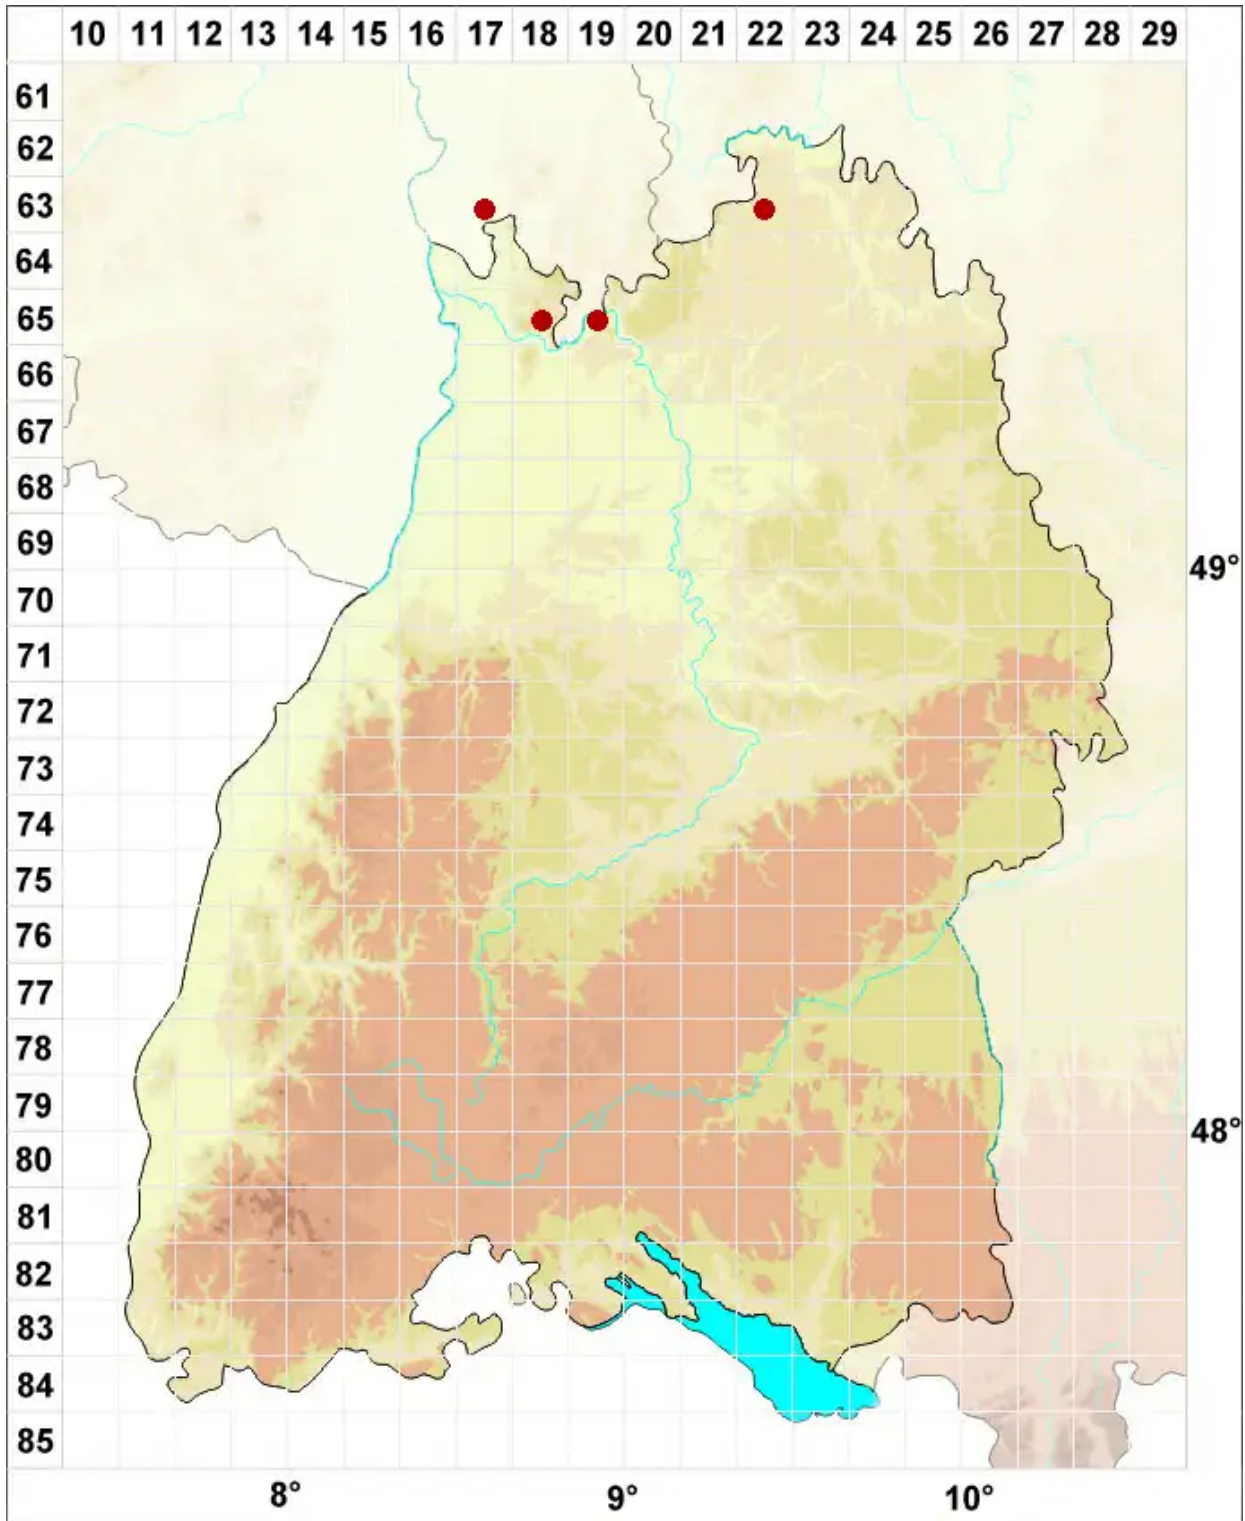

Diplotomma porphyricum (Arnold) Mong

Purpur-Scheibenflechte

Legende:

- Symbole:**
- Ausgefülltes Symbol:
Zeitraum von 1980 bis heute (Aktuelle Angabe)
 - Leeres Symbol:
Zeitraum vor 1980 (Altangabe)
 - Quadrat: Herbarbeleg