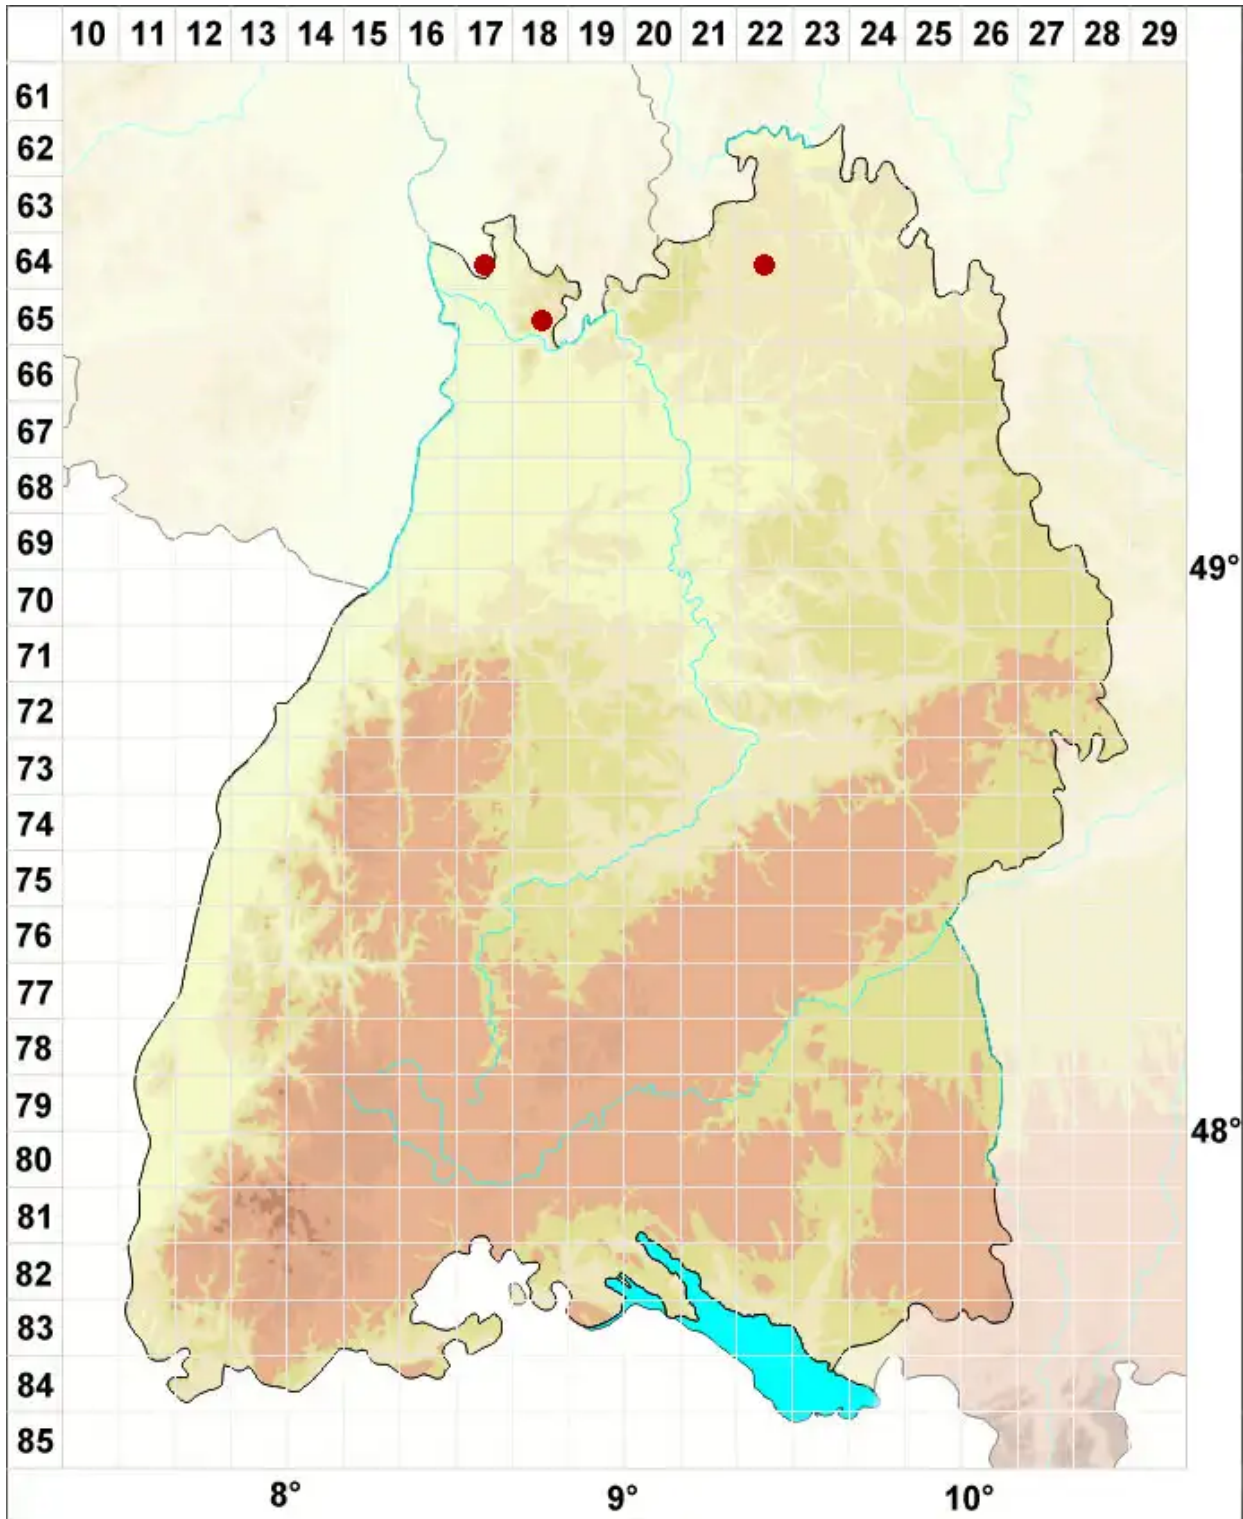

# Diploschistes muscorum (Scop.) R. Sant.

Moos-Krugflechte

Legende:

**Symbole:**

Ausgefülltes Symbol:  
Zeitraum von 1980 bis heute (Aktuelle Angabe)

Leeres Symbol:  
Zeitraum vor 1980 (Altangabe)

Quadrat: Herbarbeleg