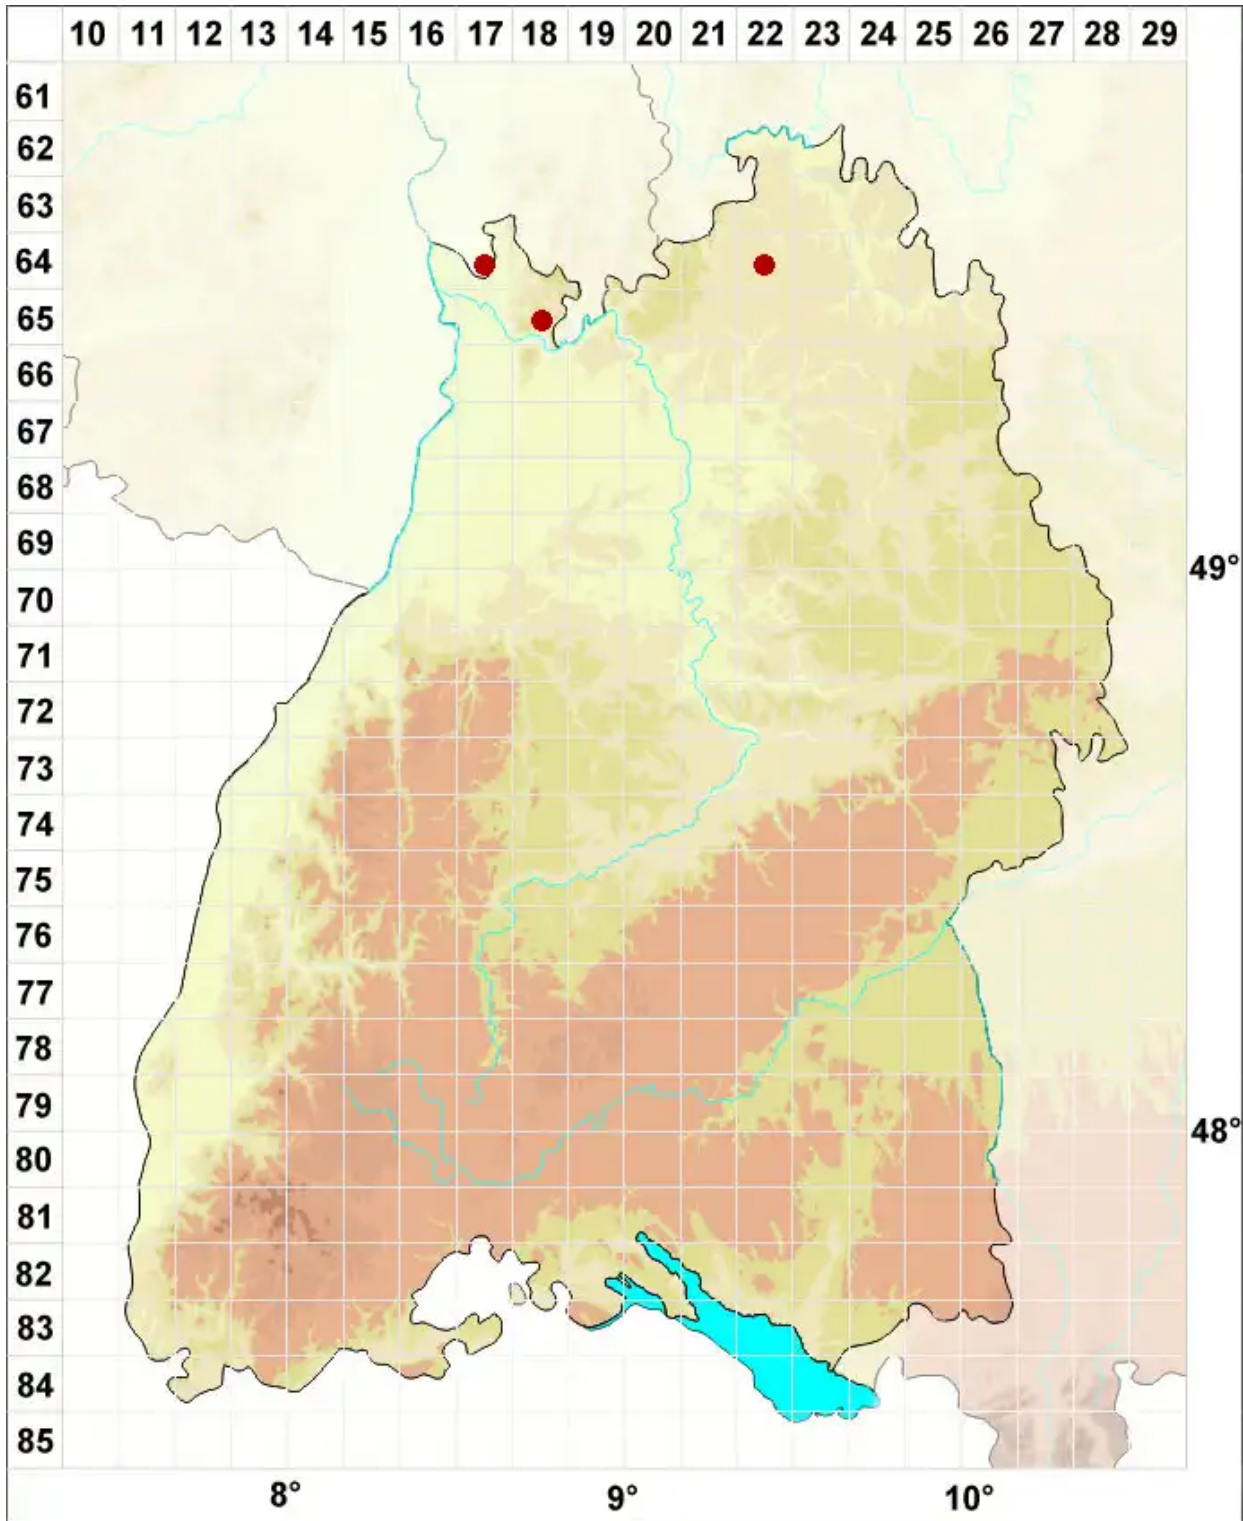

Diploschistes muscorum (Scop.) R. Sant.

Moos-Krugflechte

Legende:

Symbole:
Ausgefülltes Symbol:
Zeitraum von 1980 bis heute (Aktuelle Angabe)
Leeres Symbol:
Zeitraum vor 1980 (Altangabe)
Quadrat: Herbarbeleg