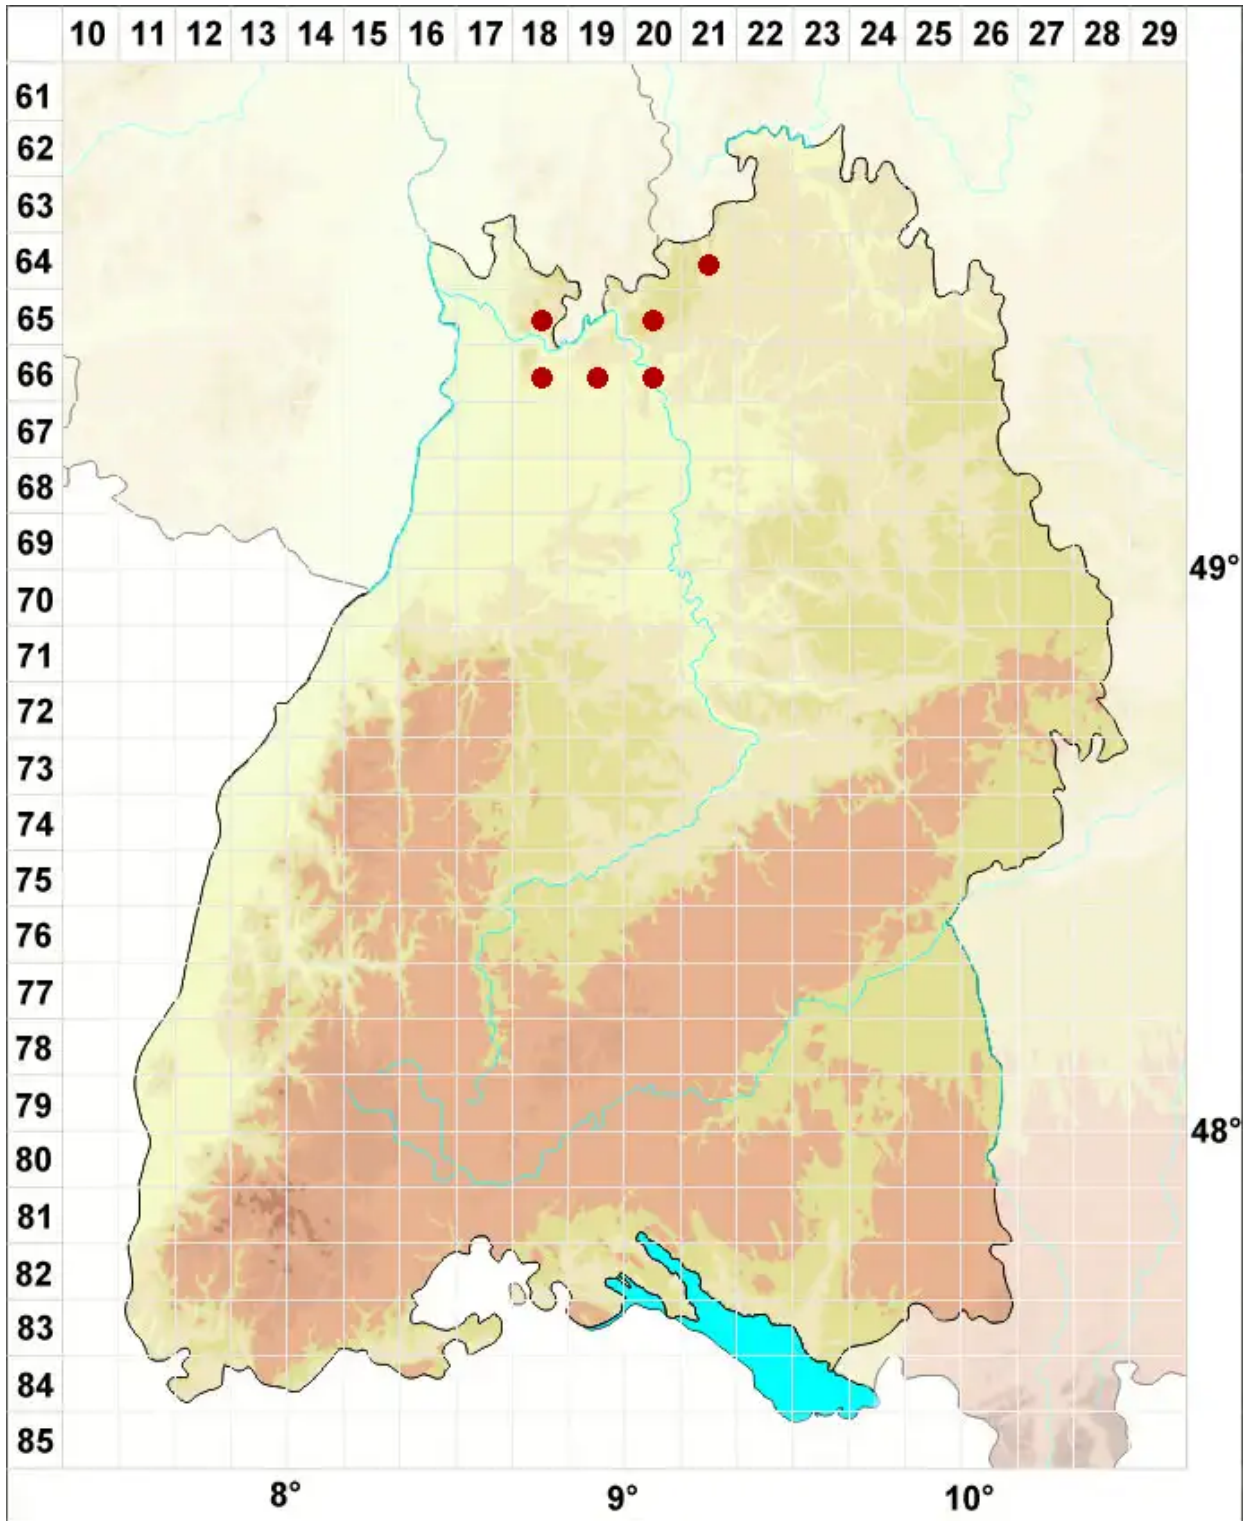

# Diploicia canescens (Dicks.) A. Massal.

Graue Burgenflechte

Legende:

**Symbole:**  
Ausgefülltes Symbol:  
Zeitraum von 1980 bis heute (Aktuelle Angabe)  
Leeres Symbol:  
Zeitraum vor 1980 (Altangabe)  
Quadrat: Herbarbeleg