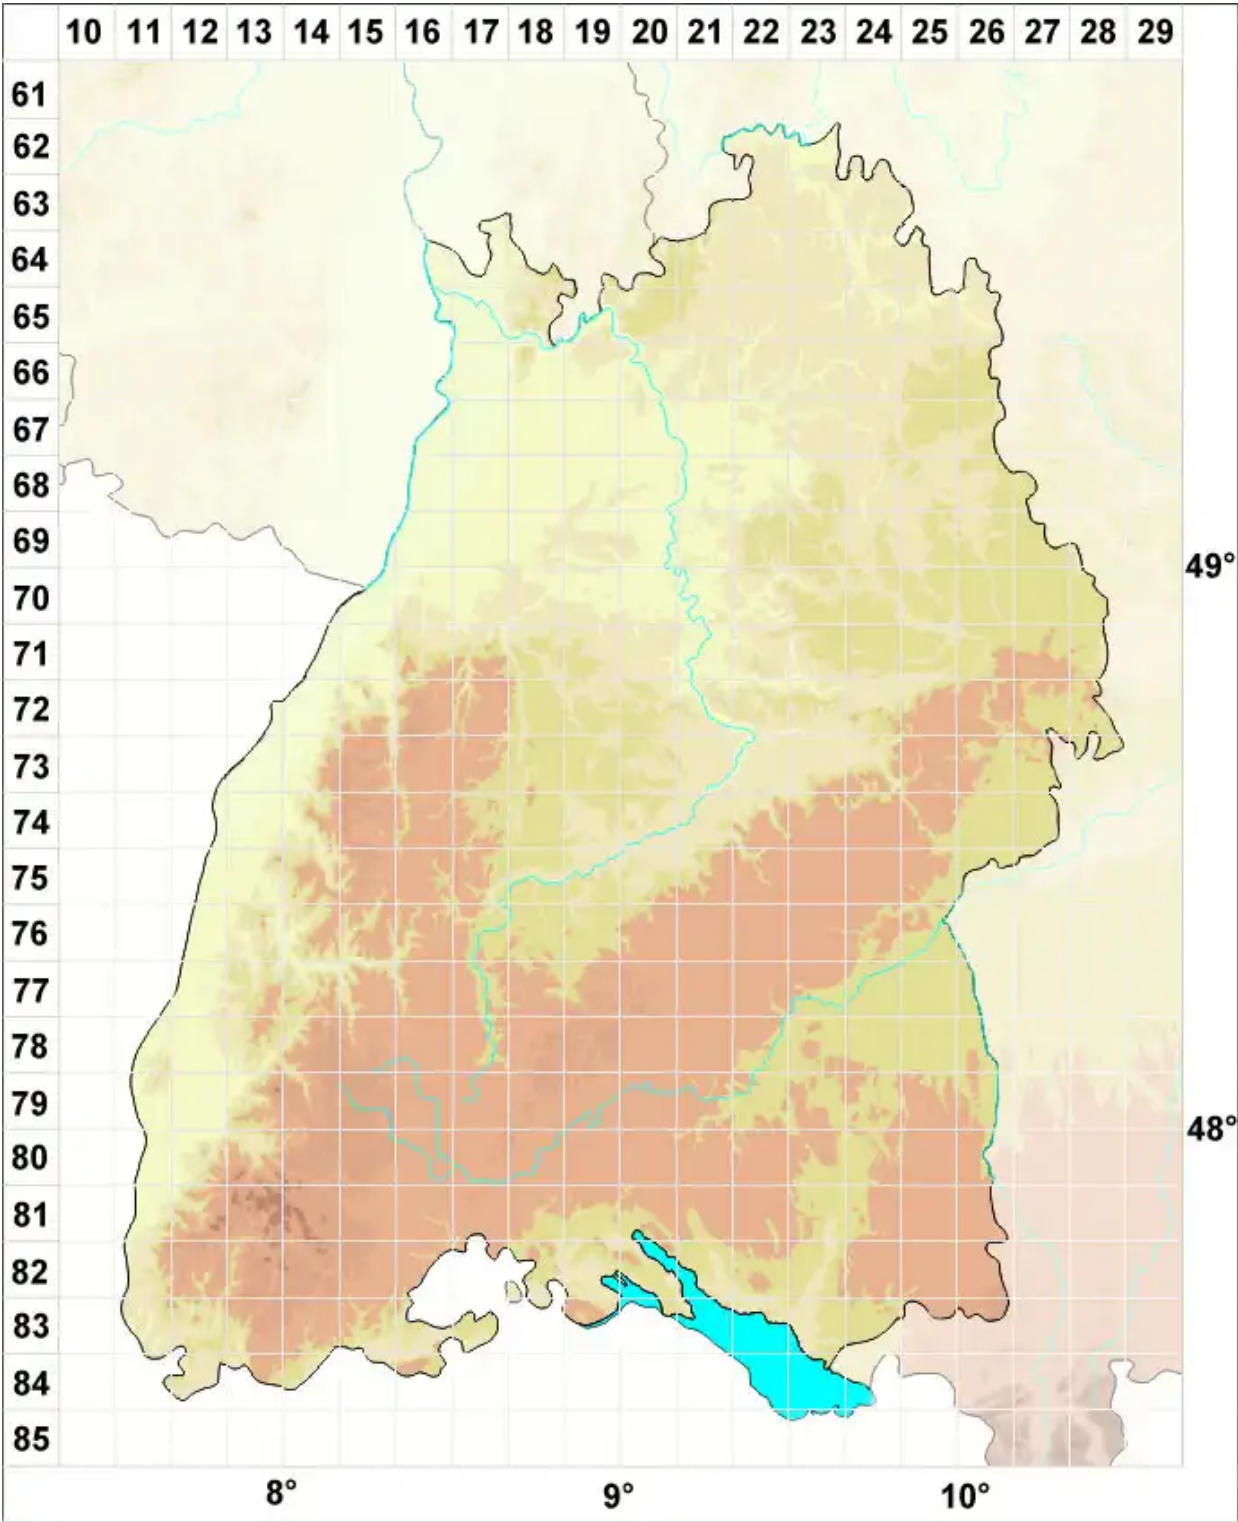

Didymocyrtis pseudeverniae (Etayo & Diederich) Ertz & Diederich

Legende:

- Symbole:**
- Ausgefülltes Symbol:
Zeitraum von 1980 bis heute (Aktuelle Angabe)
 - Leeres Symbol:
Zeitraum vor 1980 (Altangabe)
 - Quadrat: Herbarbeleg