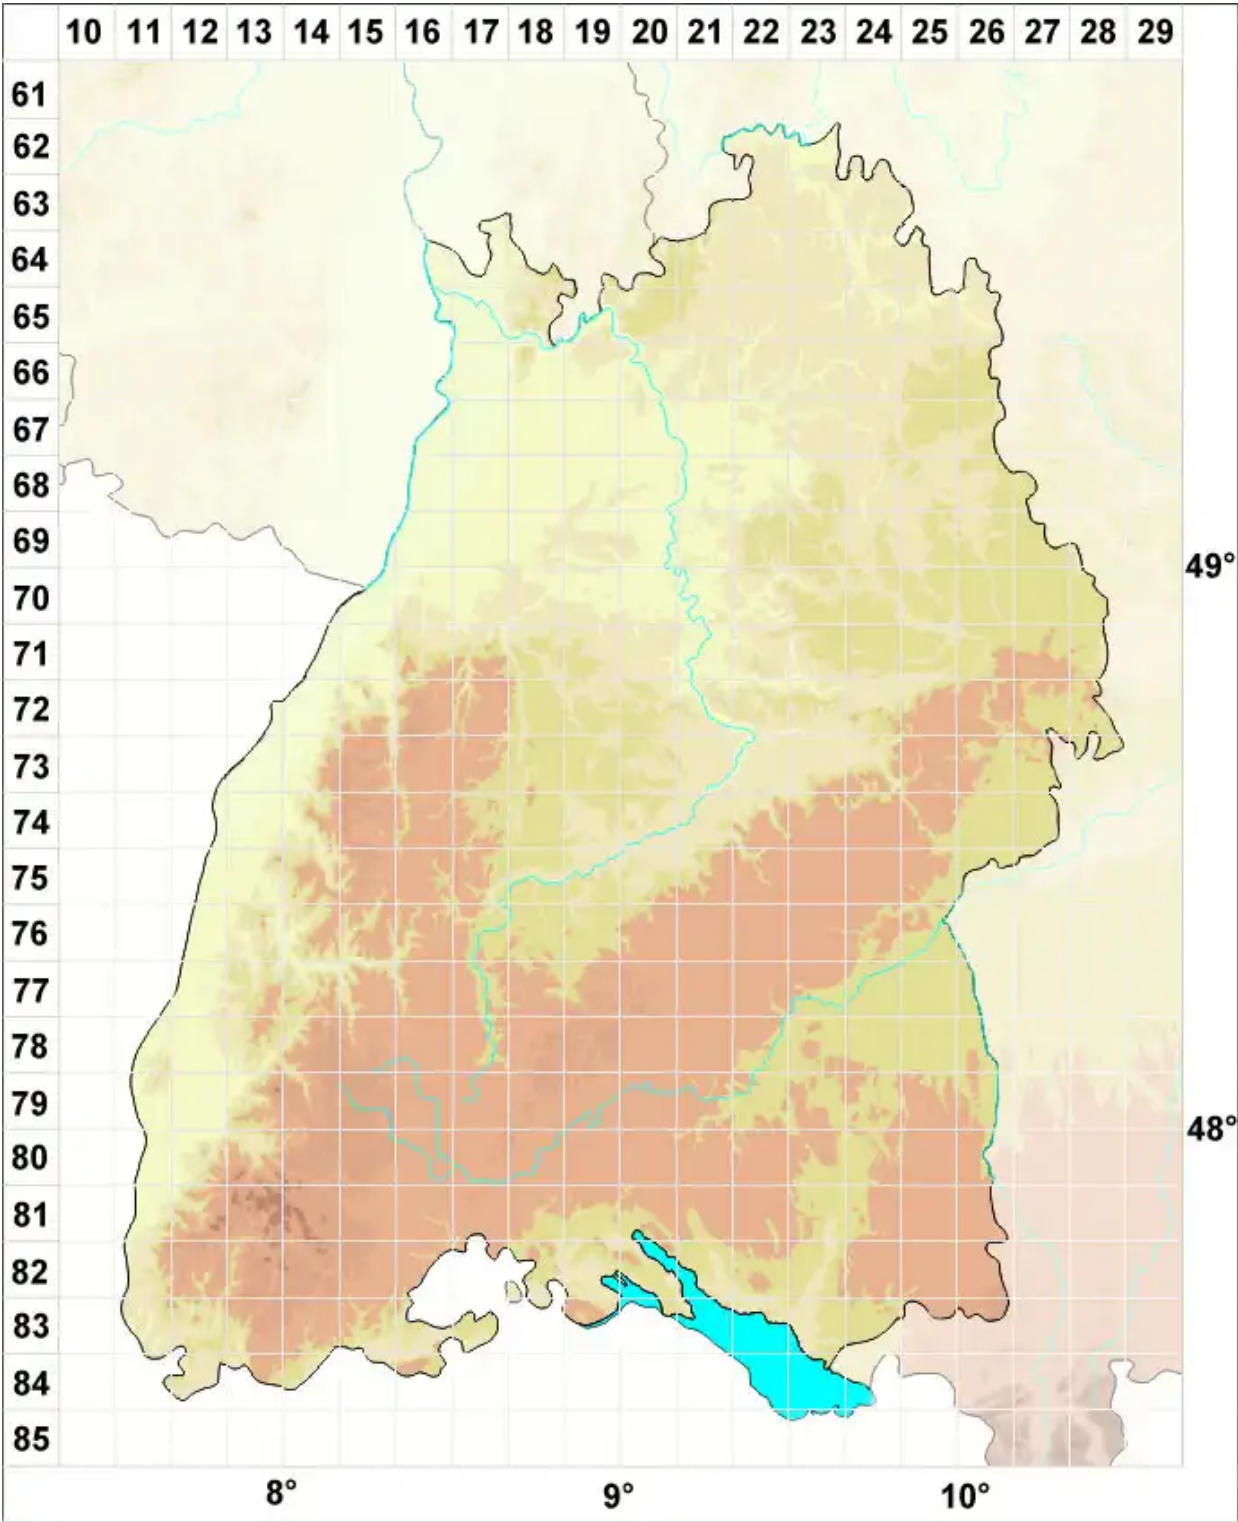

Didymocyrtis consimilis Vain.

Legende:

- Symbole:**
- Ausgefülltes Symbol:
Zeitraum von 1980 bis heute (Aktuelle Angabe)
 - Leeres Symbol:
Zeitraum vor 1980 (Altangabe)
 - Quadrat: Herbarbeleg