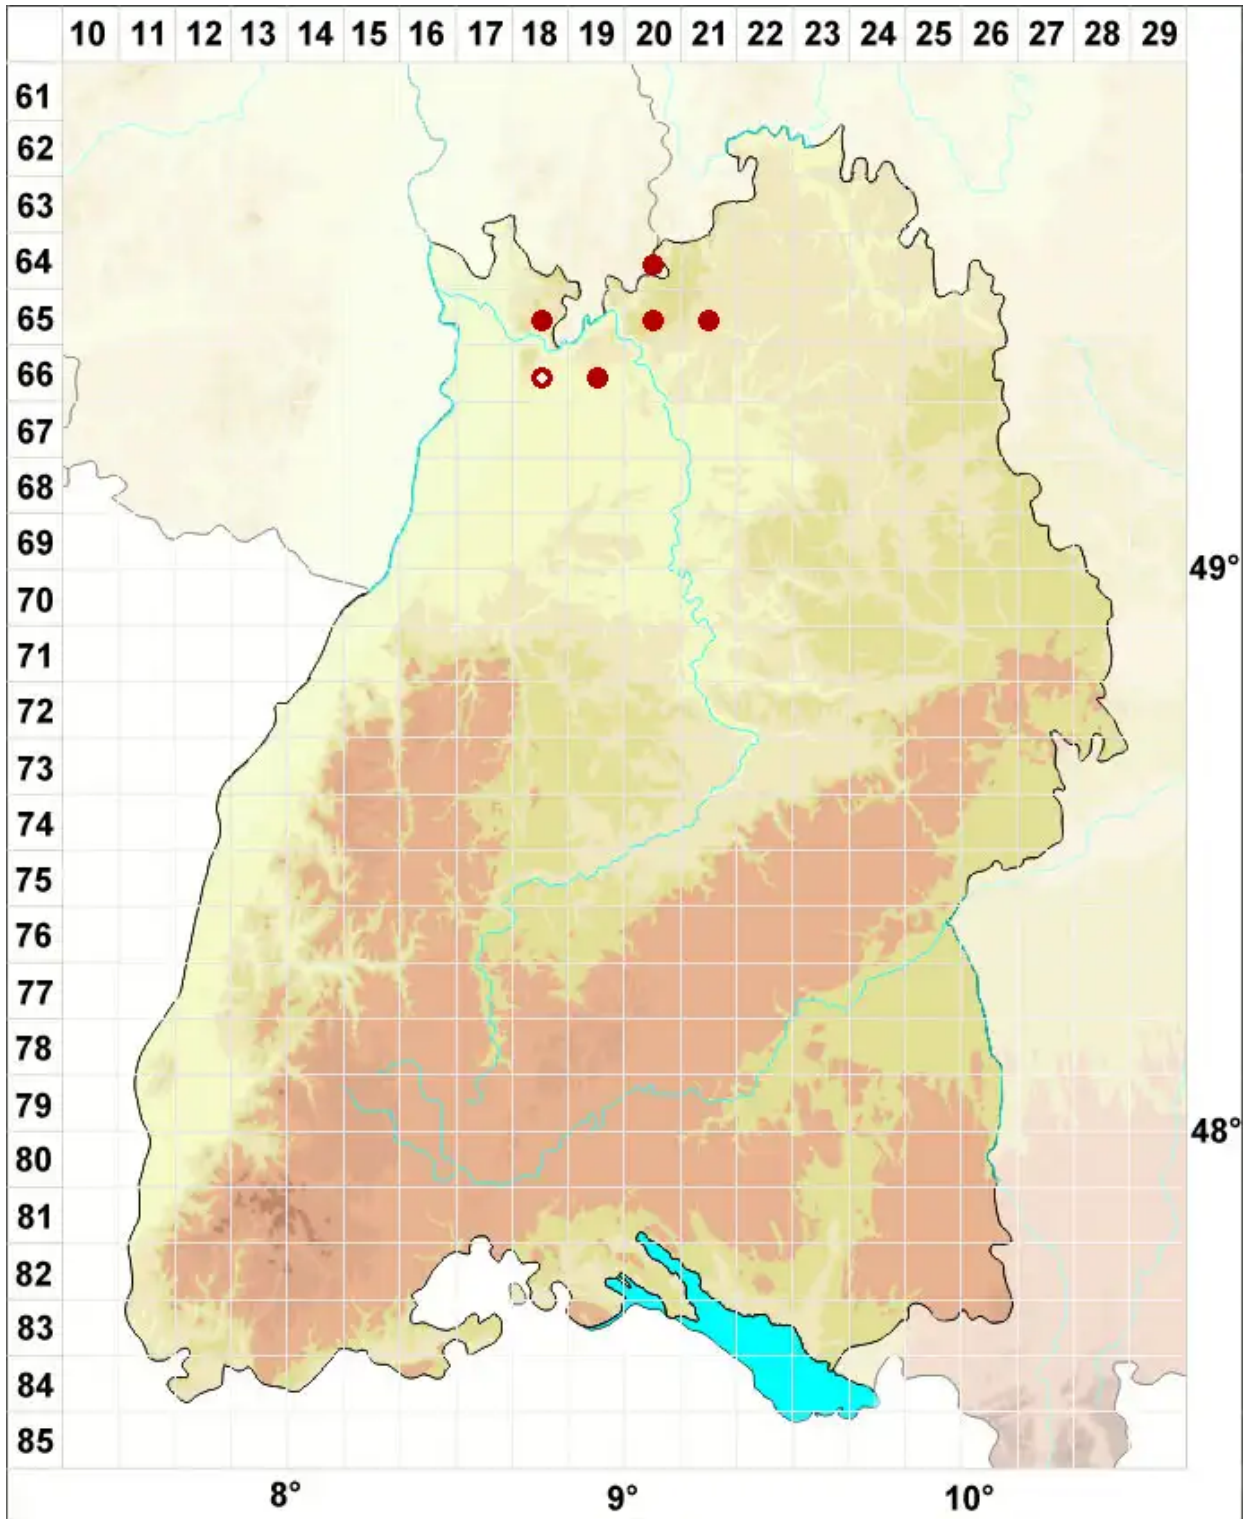

Dermatocarpon luridum (Dill. ex With.) J. R. Laundon

Bach-Lederflechte

Legende:

- Symbole:**
- Ausgefülltes Symbol:
Zeitraum von 1980 bis heute (Aktuelle Angabe)
 - Leeres Symbol:
Zeitraum vor 1980 (Altangabe)
 - Quadrat: Herbarbeleg