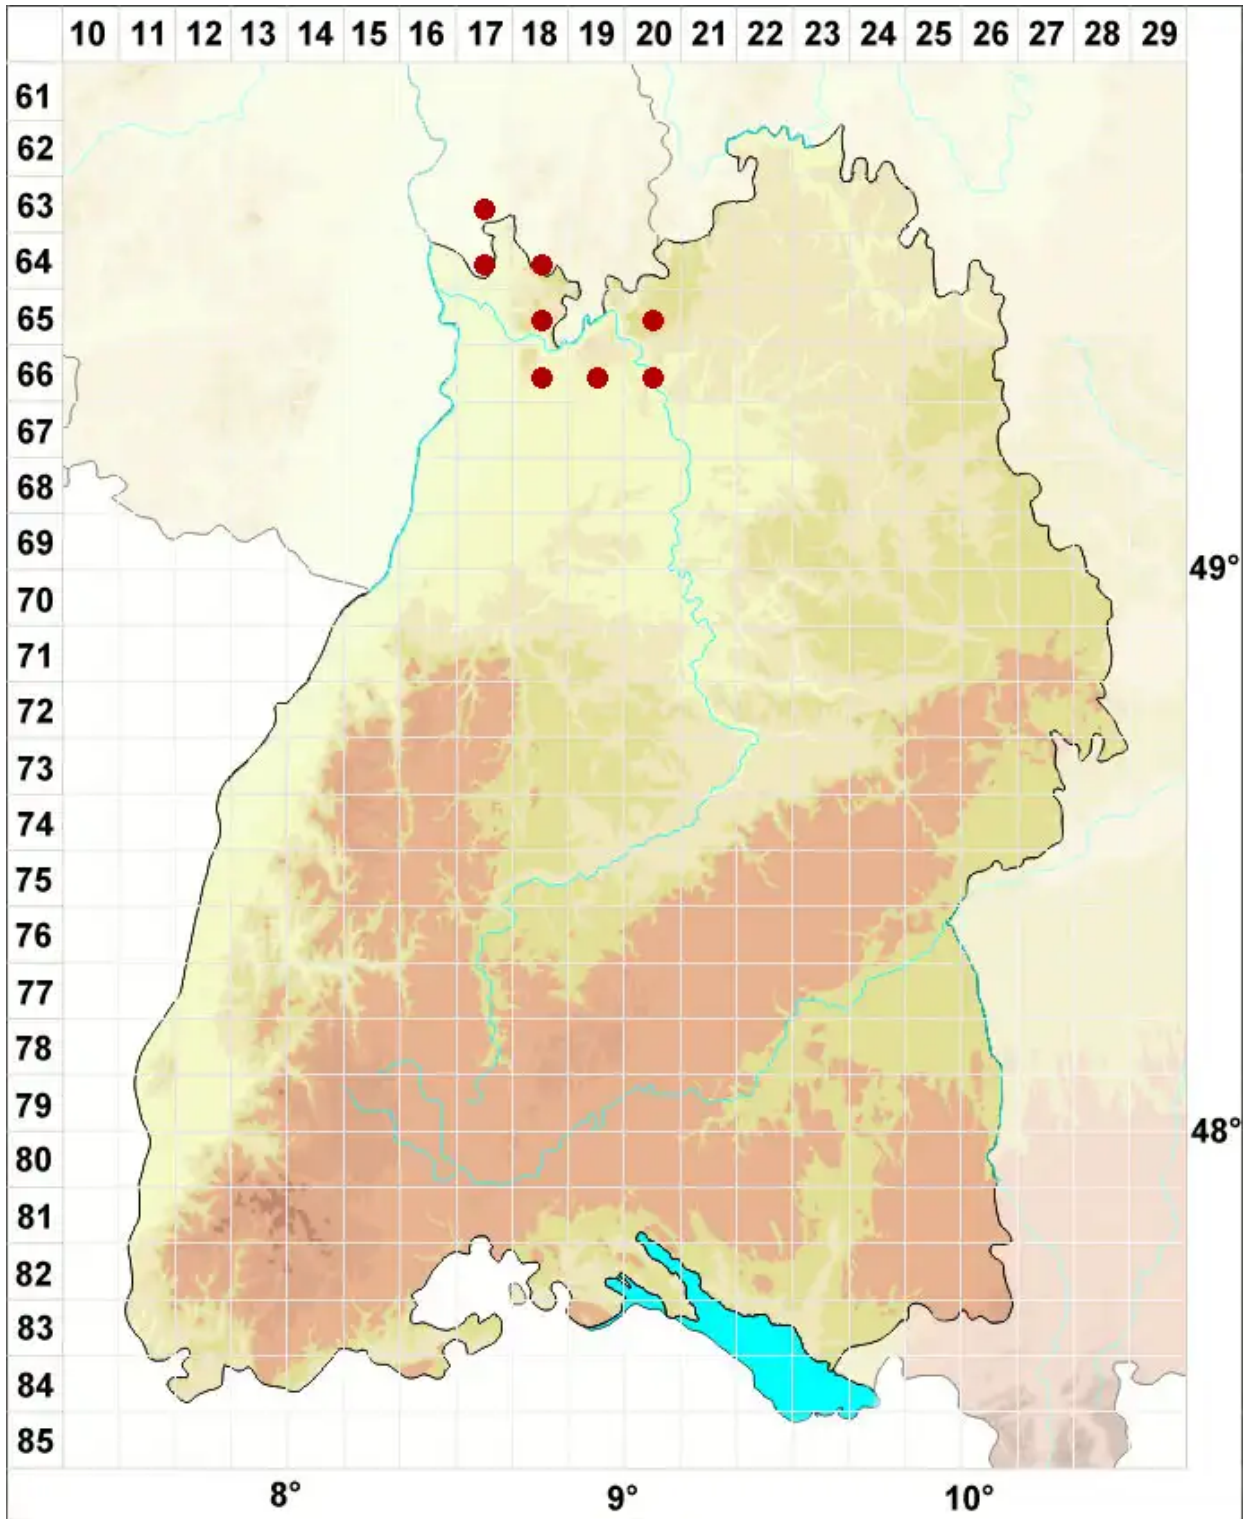

# Endocarpon pusillum Hedw.

Kleine Lederflechte

Legende:

- Symbole:**  
Ausgefülltes Symbol:  
Zeitraum von 1980 bis heute (Aktuelle Angabe)  
Leeres Symbol:  
Zeitraum vor 1980 (Altangabe)  
Quadrat: Herbarbeleg