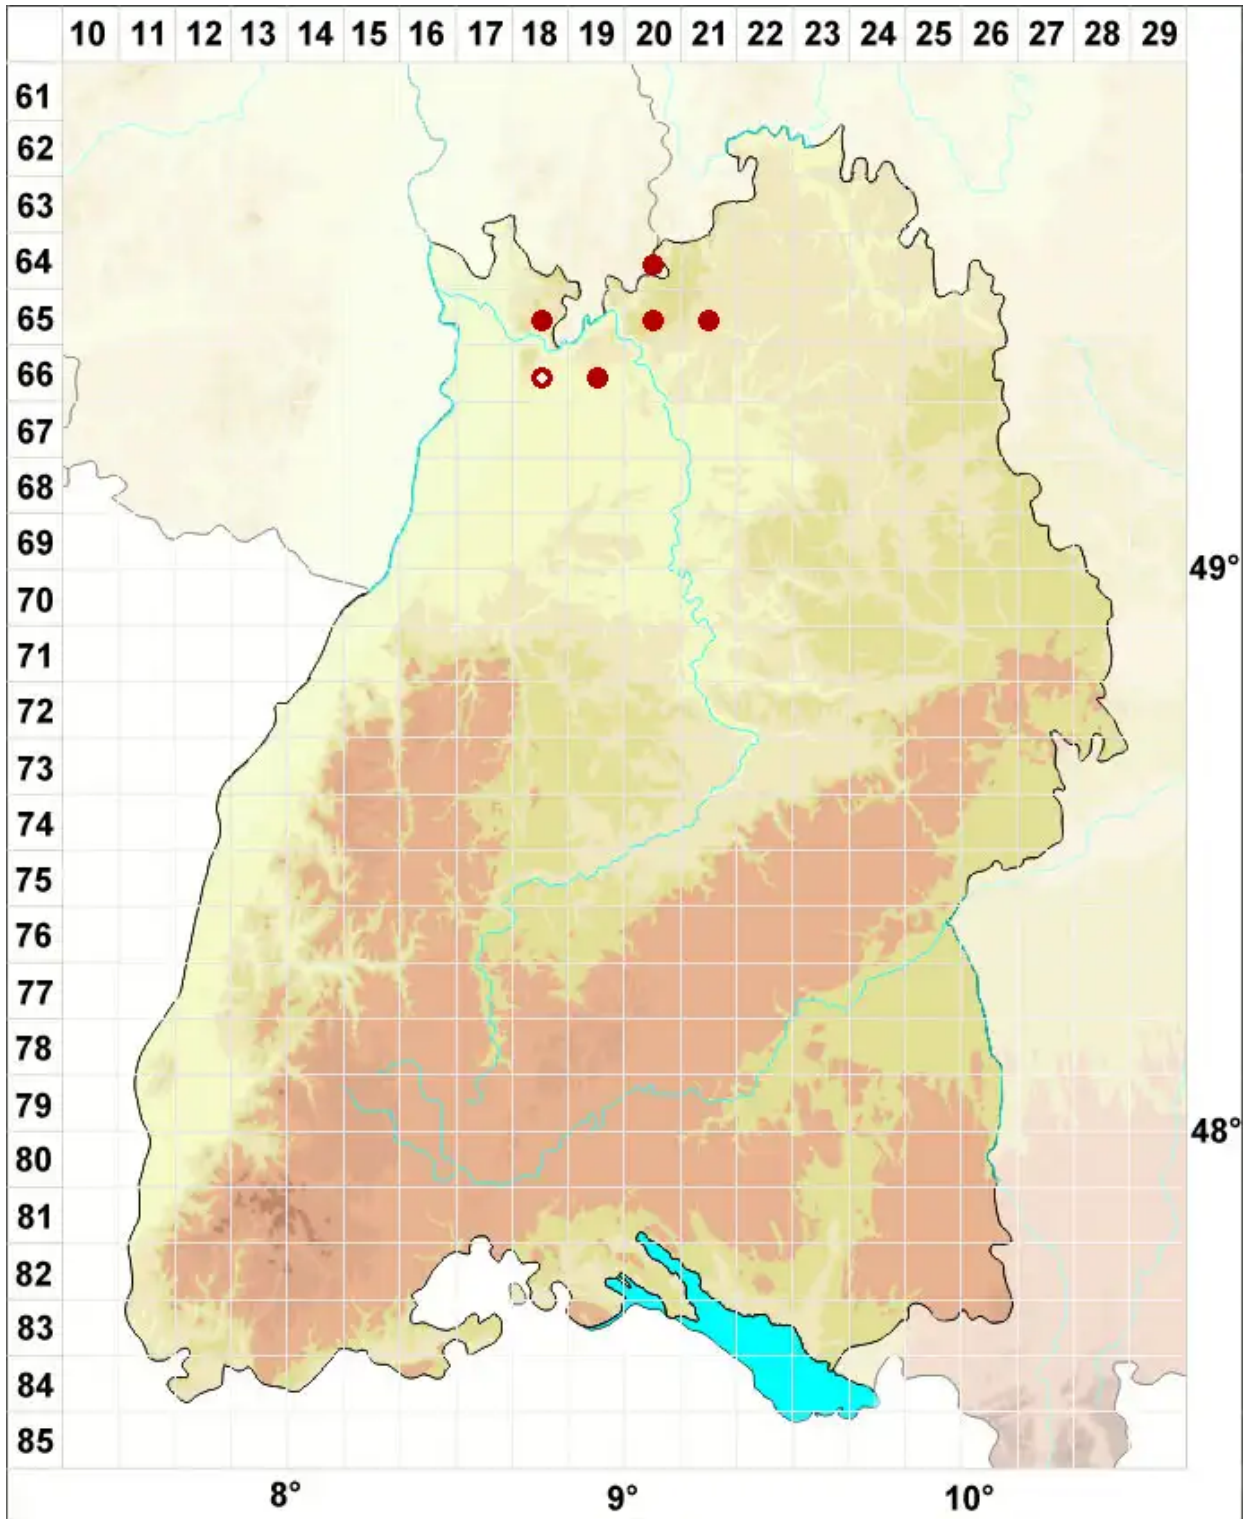

Dermatocarpon luridum (Dill. ex With.) J. R. Laundon

Bach-Lederflechte

Legende:

- Symbole:**
Ausgefülltes Symbol:
Zeitraum von 1980 bis heute (Aktuelle Angabe)
Leeres Symbol:
Zeitraum vor 1980 (Altangabe)
Quadrat: Herbarbeleg