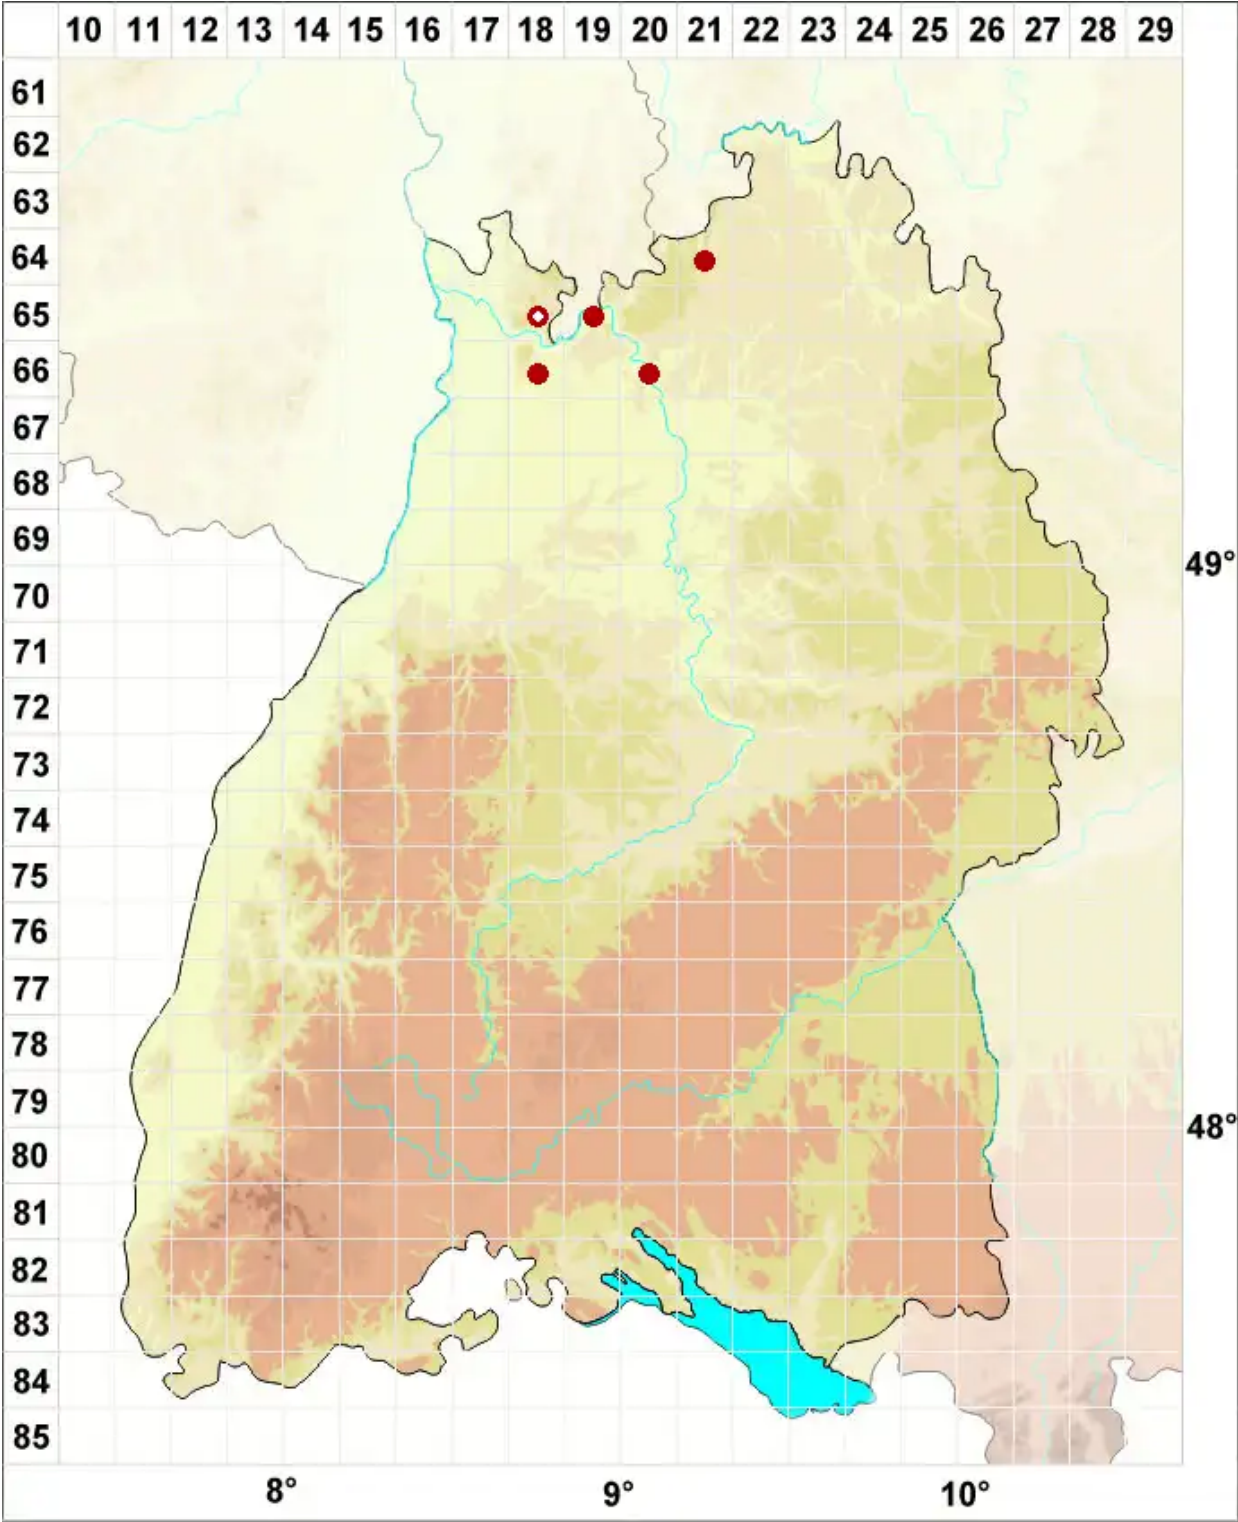

Lecanactis latebrarum (Ach.) Arnold

Legende:

- Symbole:**
- Ausgefülltes Symbol:
Zeitraum von 1980 bis heute (Aktuelle Angabe)
 - Leeres Symbol:
Zeitraum vor 1980 (Altangabe)
 - Quadrat: Herbarbeleg