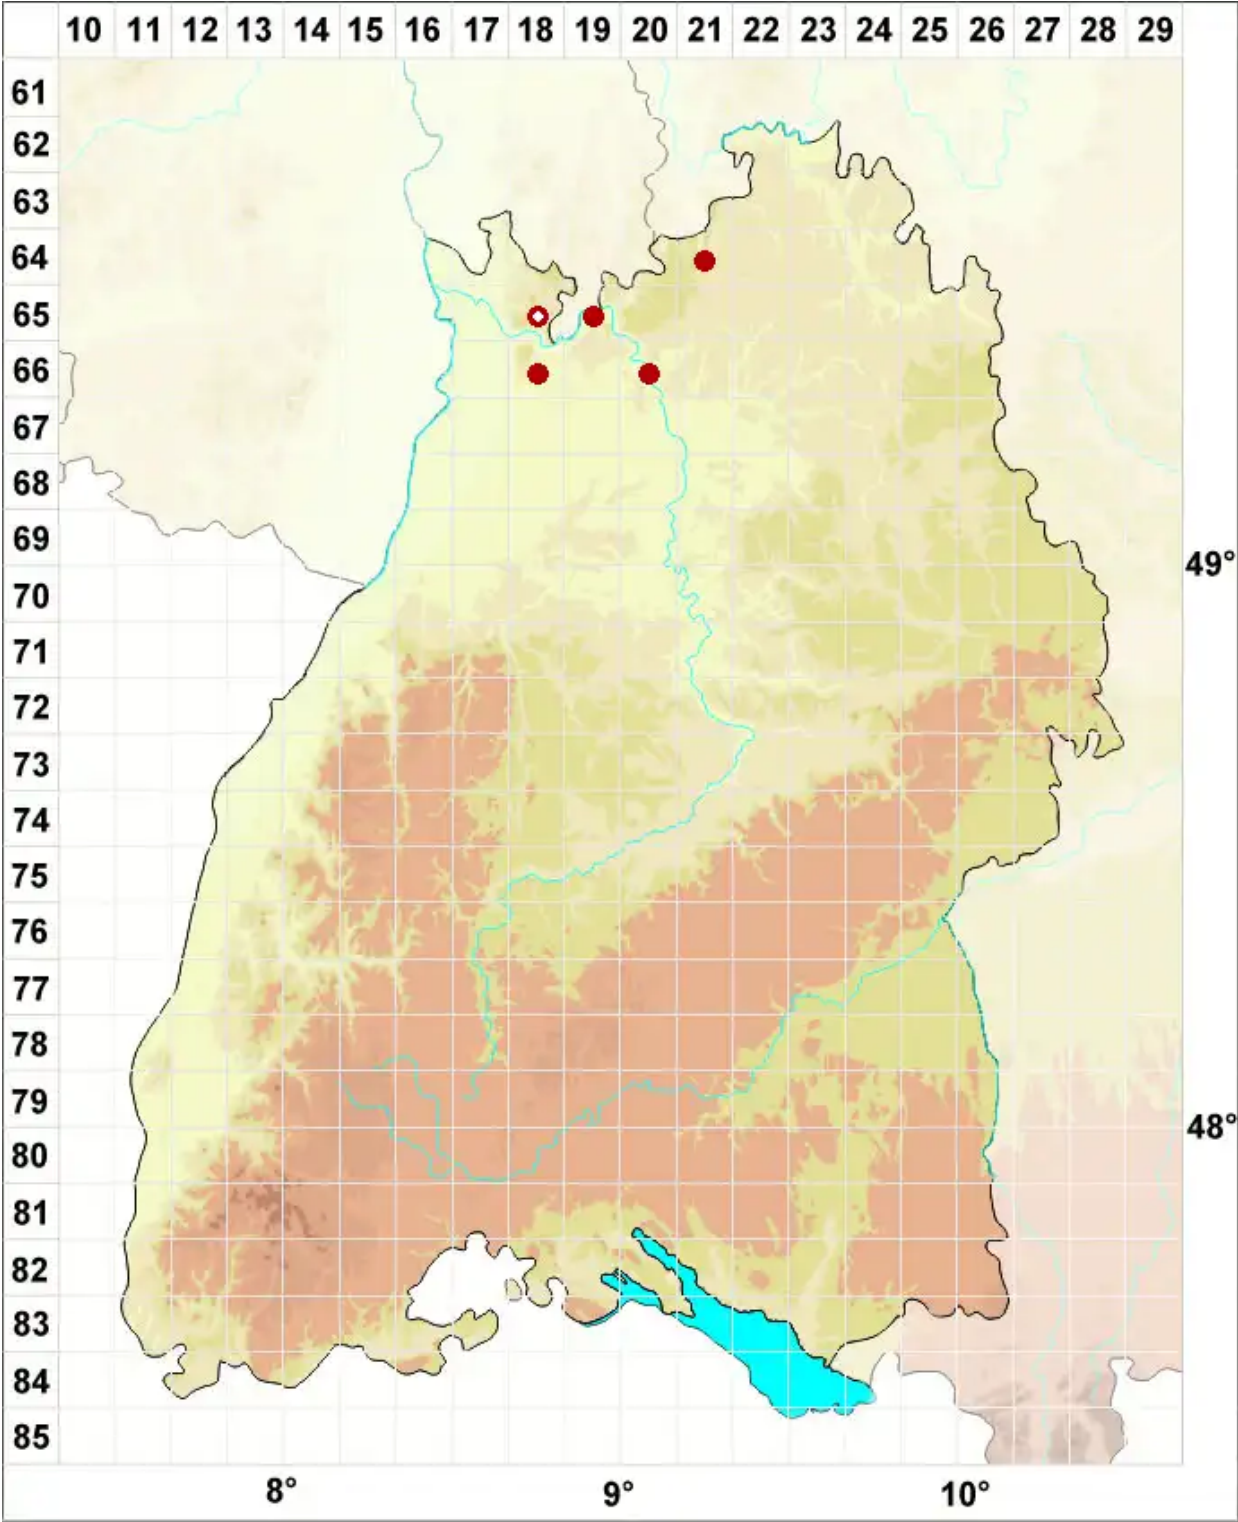

Lecanactis latebrarum (Ach.) Arnold

Legende:

- Symbole:**
 Ausgefülltes Symbol:
 Zeitraum von 1980 bis heute (Aktuelle Angabe)
 Leeres Symbol:
 Zeitraum vor 1980 (Altangabe)
 Quadrat: Herbarbeleg