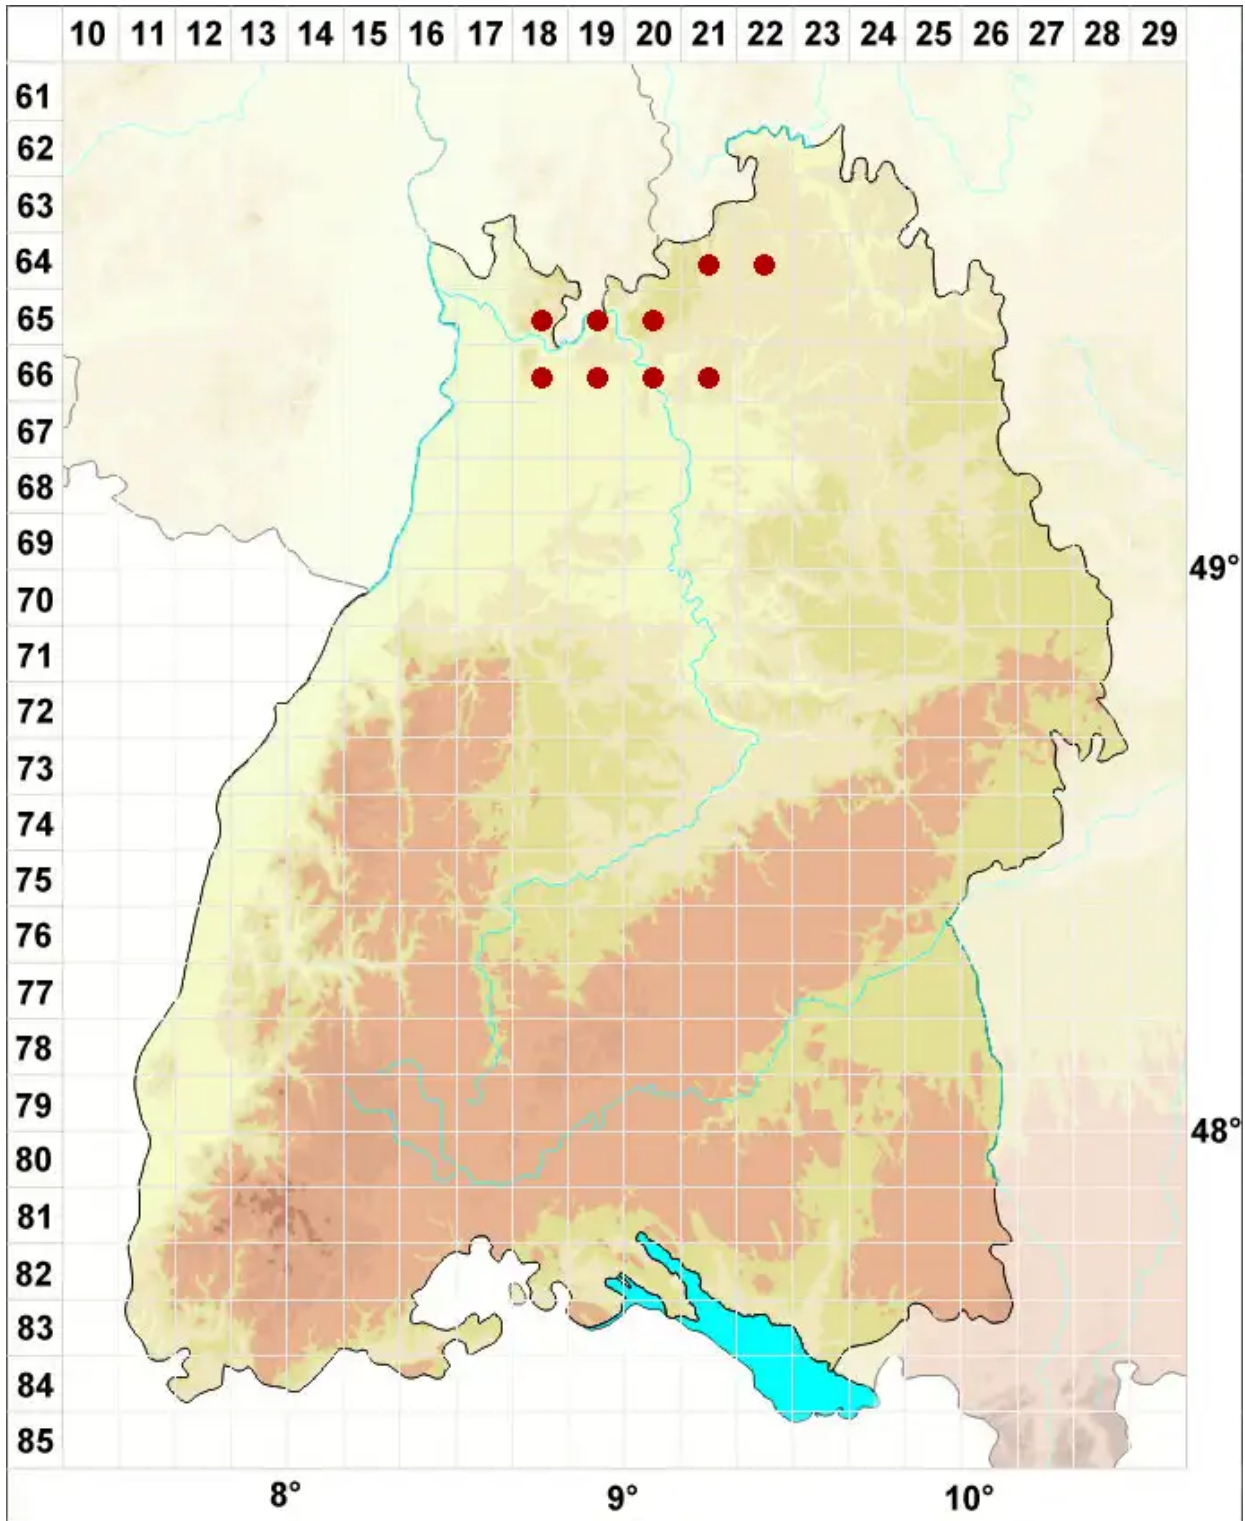

# Schismatomma decolorans (Turner & Borrer ex Sm.) Clauzade

Legende:

- Symbole:**
- Ausgefülltes Symbol:  
Zeitraum von 1980 bis heute (Aktuelle Angabe)
  - Leeres Symbol:  
Zeitraum vor 1980 (Altangabe)
  - Quadrat: Herbarbeleg