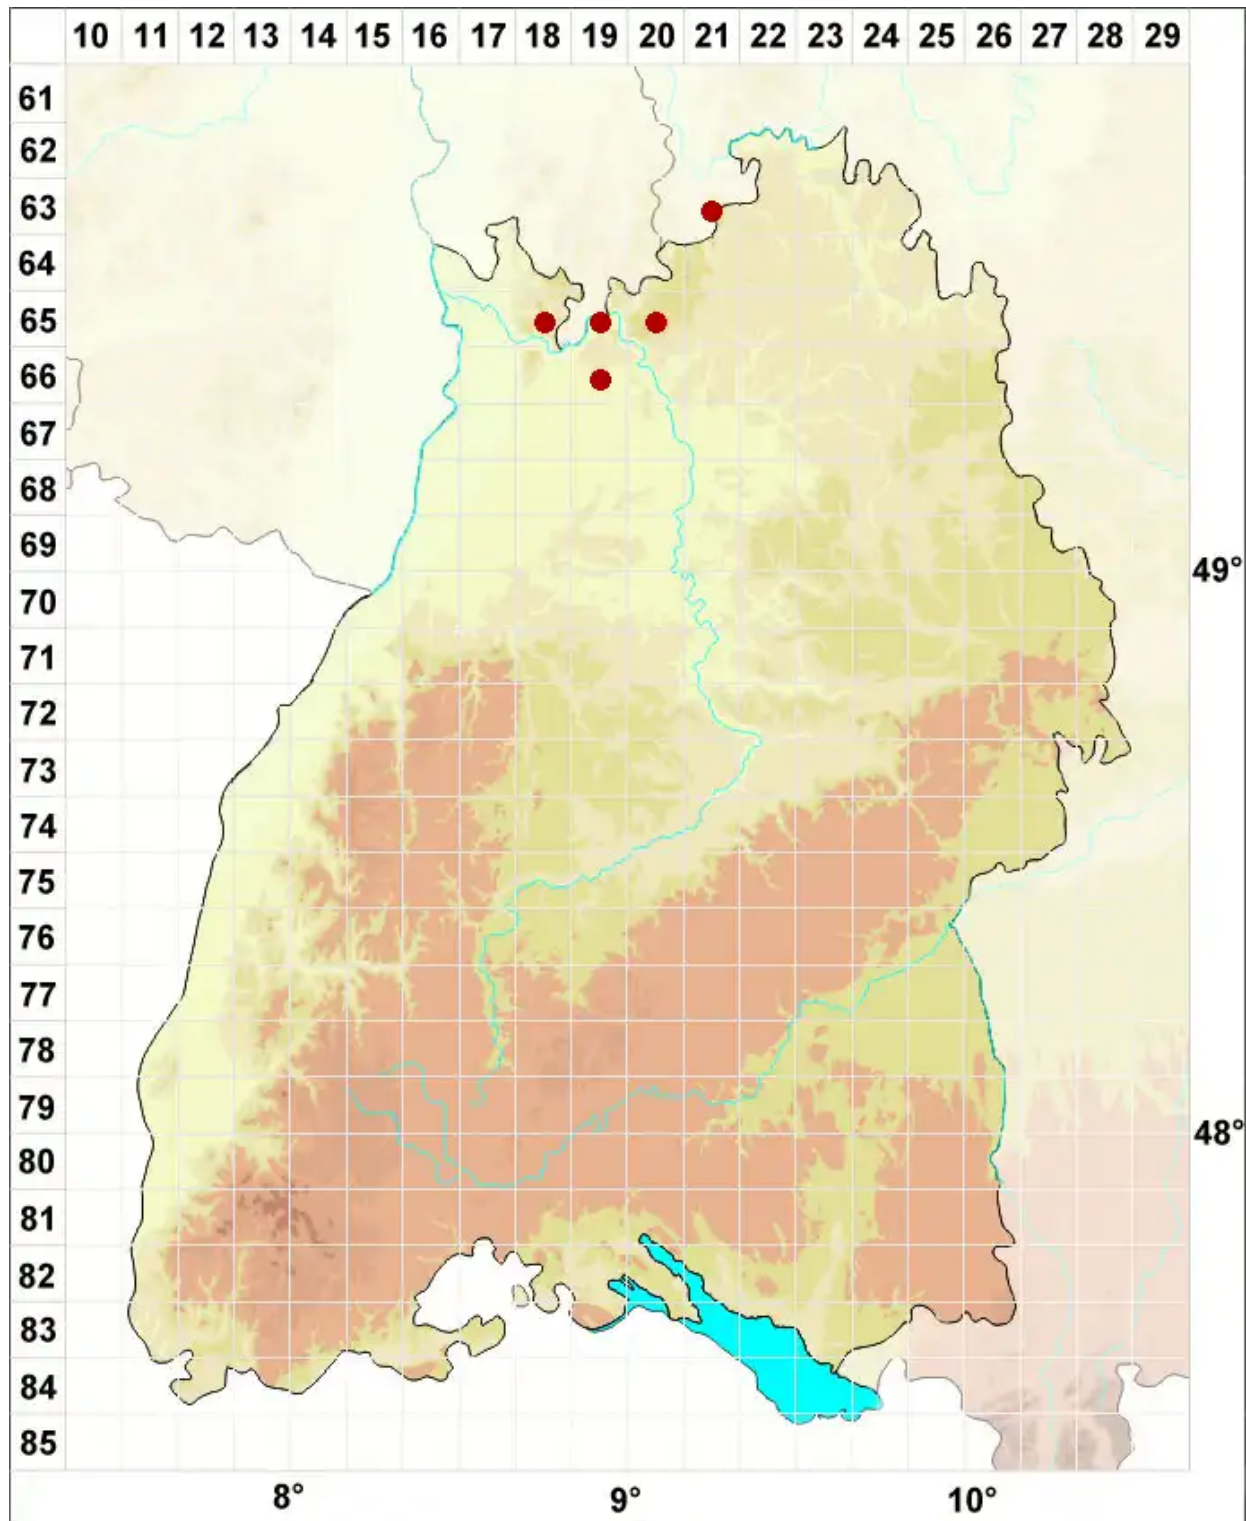

# Cystocoleus ebeneus (Dillwyn) Thwaites

Gewöhnlicher Schwarzfilz

Legende:

**Symbole:**

Ausgefülltes Symbol:  
Zeitraum von 1980 bis heute (Aktuelle Angabe)

Leeres Symbol:  
Zeitraum vor 1980 (Altangabe)

Quadrat: Herbarbeleg