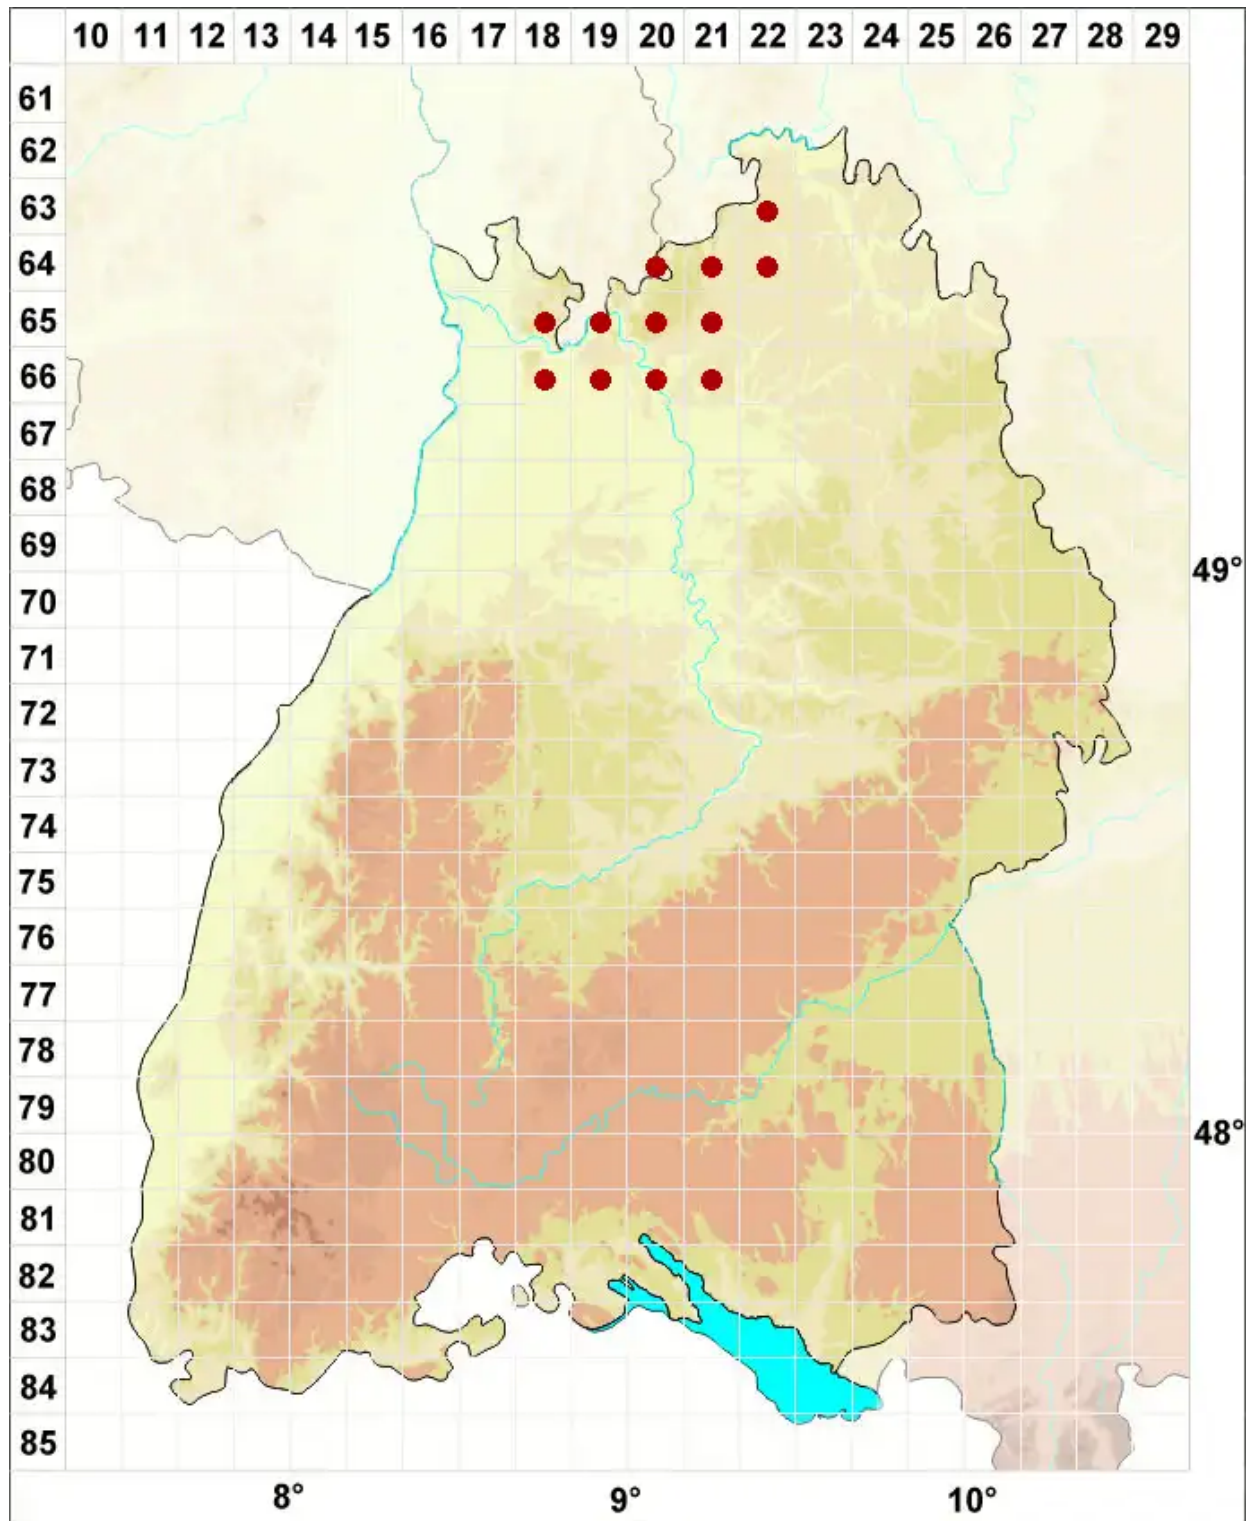

# Chaenotheca trichialis (Ach.) Th. Fr.

Haarfeine Stechnadel

Legende:

- Symbole:**
- Ausgefülltes Symbol:  
Zeitraum von 1980 bis heute (Aktuelle Angabe)
  - Leeres Symbol:  
Zeitraum vor 1980 (Altangabe)
  - Quadrat: Herbarbeleg