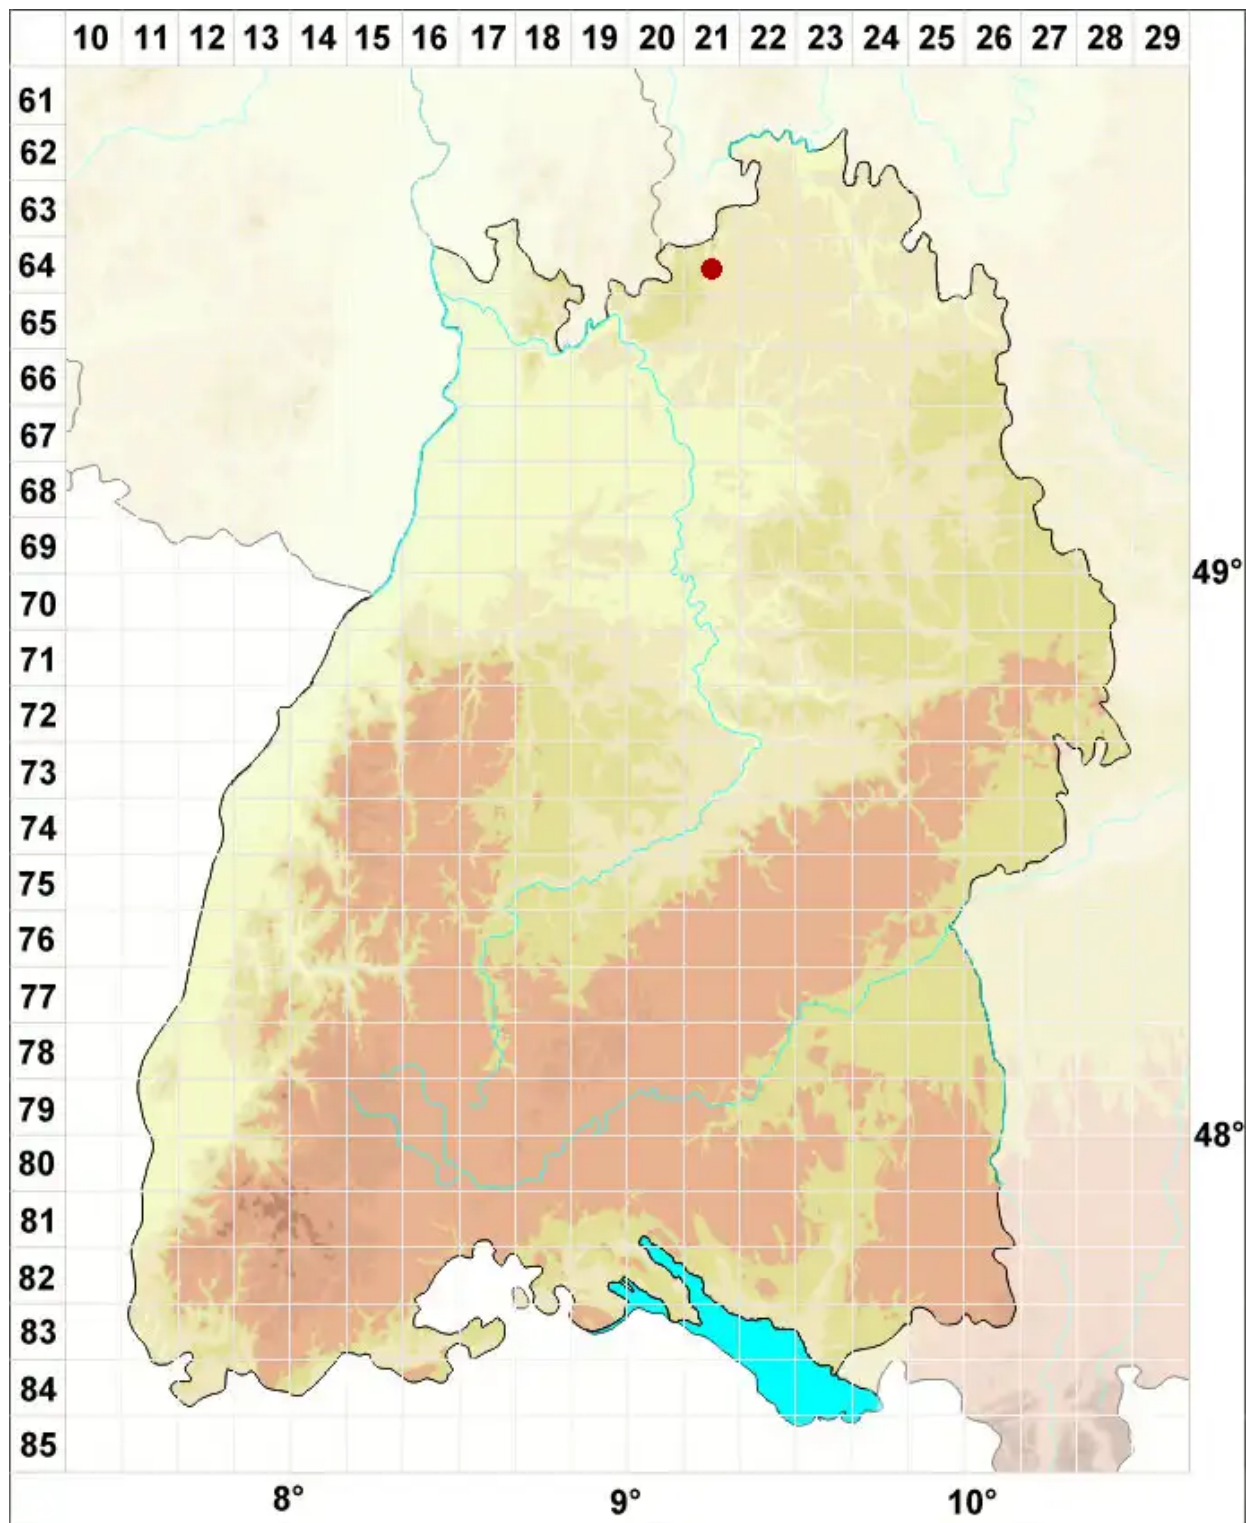

Cyphelium sessile (Pers.) Trevis.

Legende:

Symbole:

Ausgefülltes Symbol:
Zeitraum von 1980 bis heute (Aktuelle Angabe)

Leeres Symbol:
Zeitraum vor 1980 (Altangabe)

Quadrat: Herbarbeleg