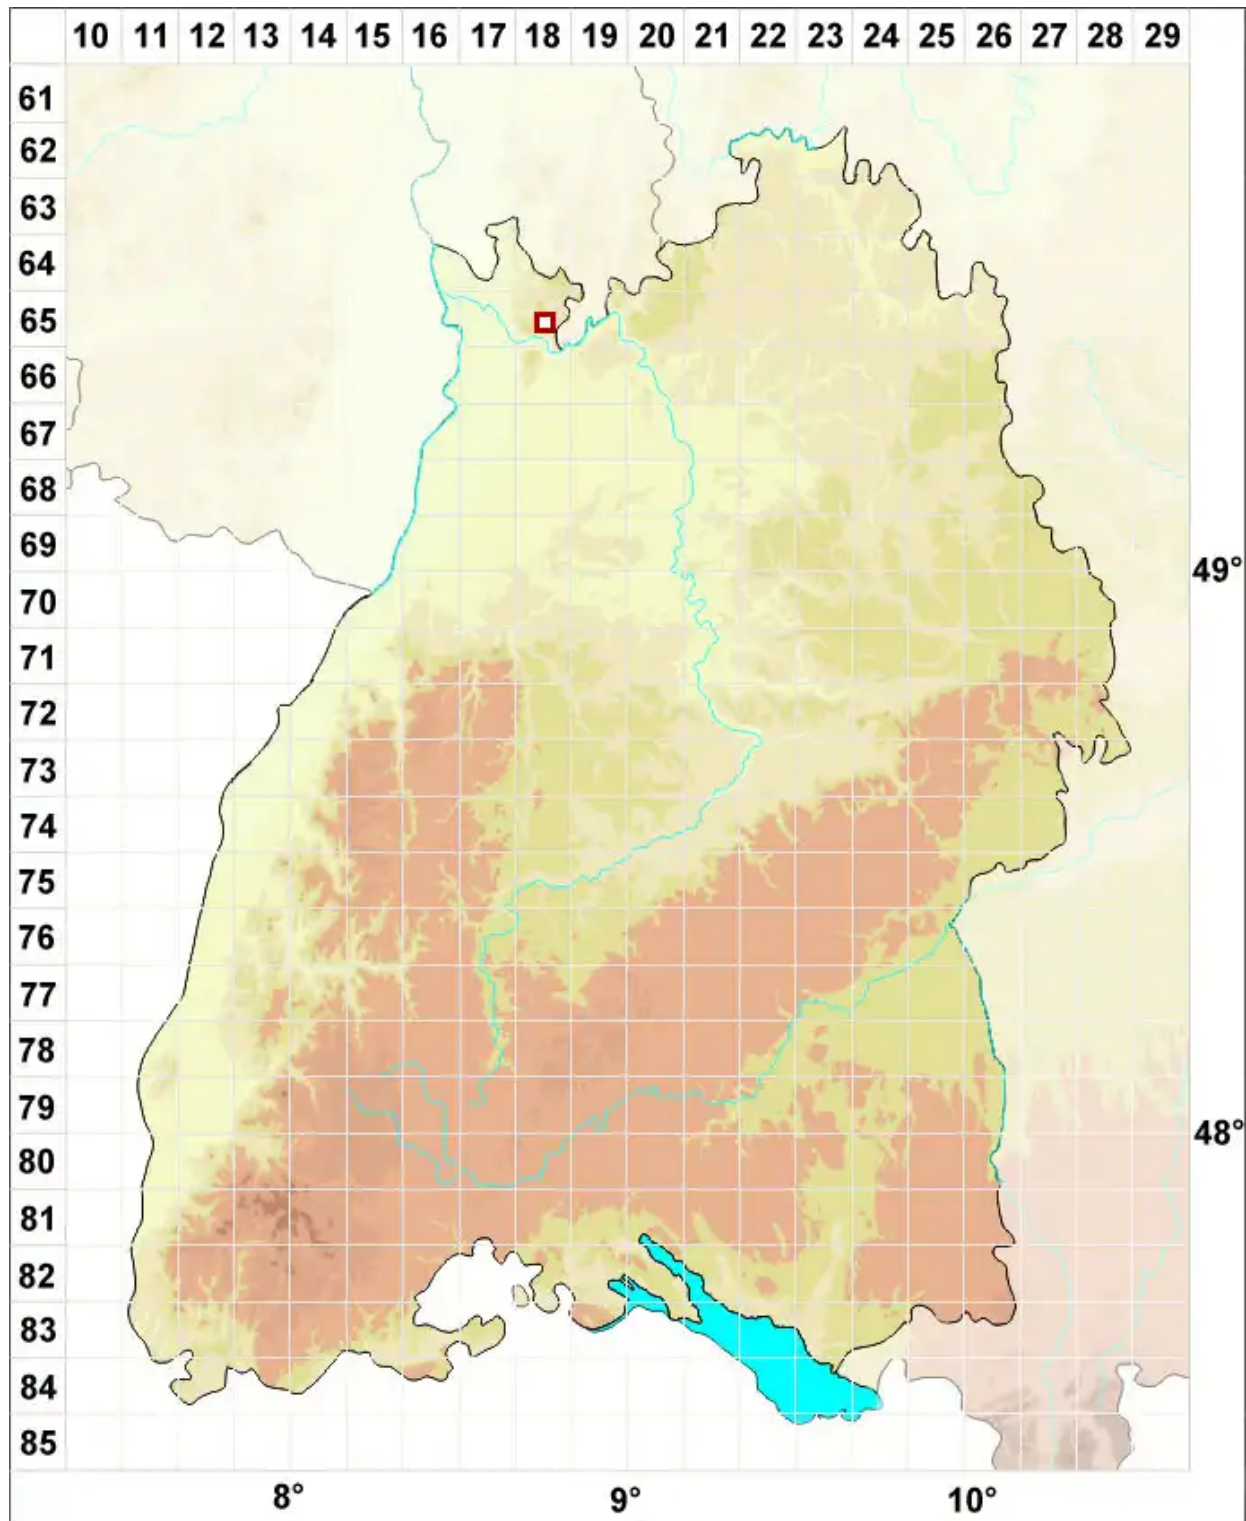

Chaenotheca gracilentata (Ach.) Mattsson & Middelb.

Schlanke Stecknadel

Legende:

- Symbole:**
- Ausgefülltes Symbol:
Zeitraum von 1980 bis heute (Aktuelle Angabe)
 - Leeres Symbol:
Zeitraum vor 1980 (Altangabe)
 - Quadrat: Herbarbeleg