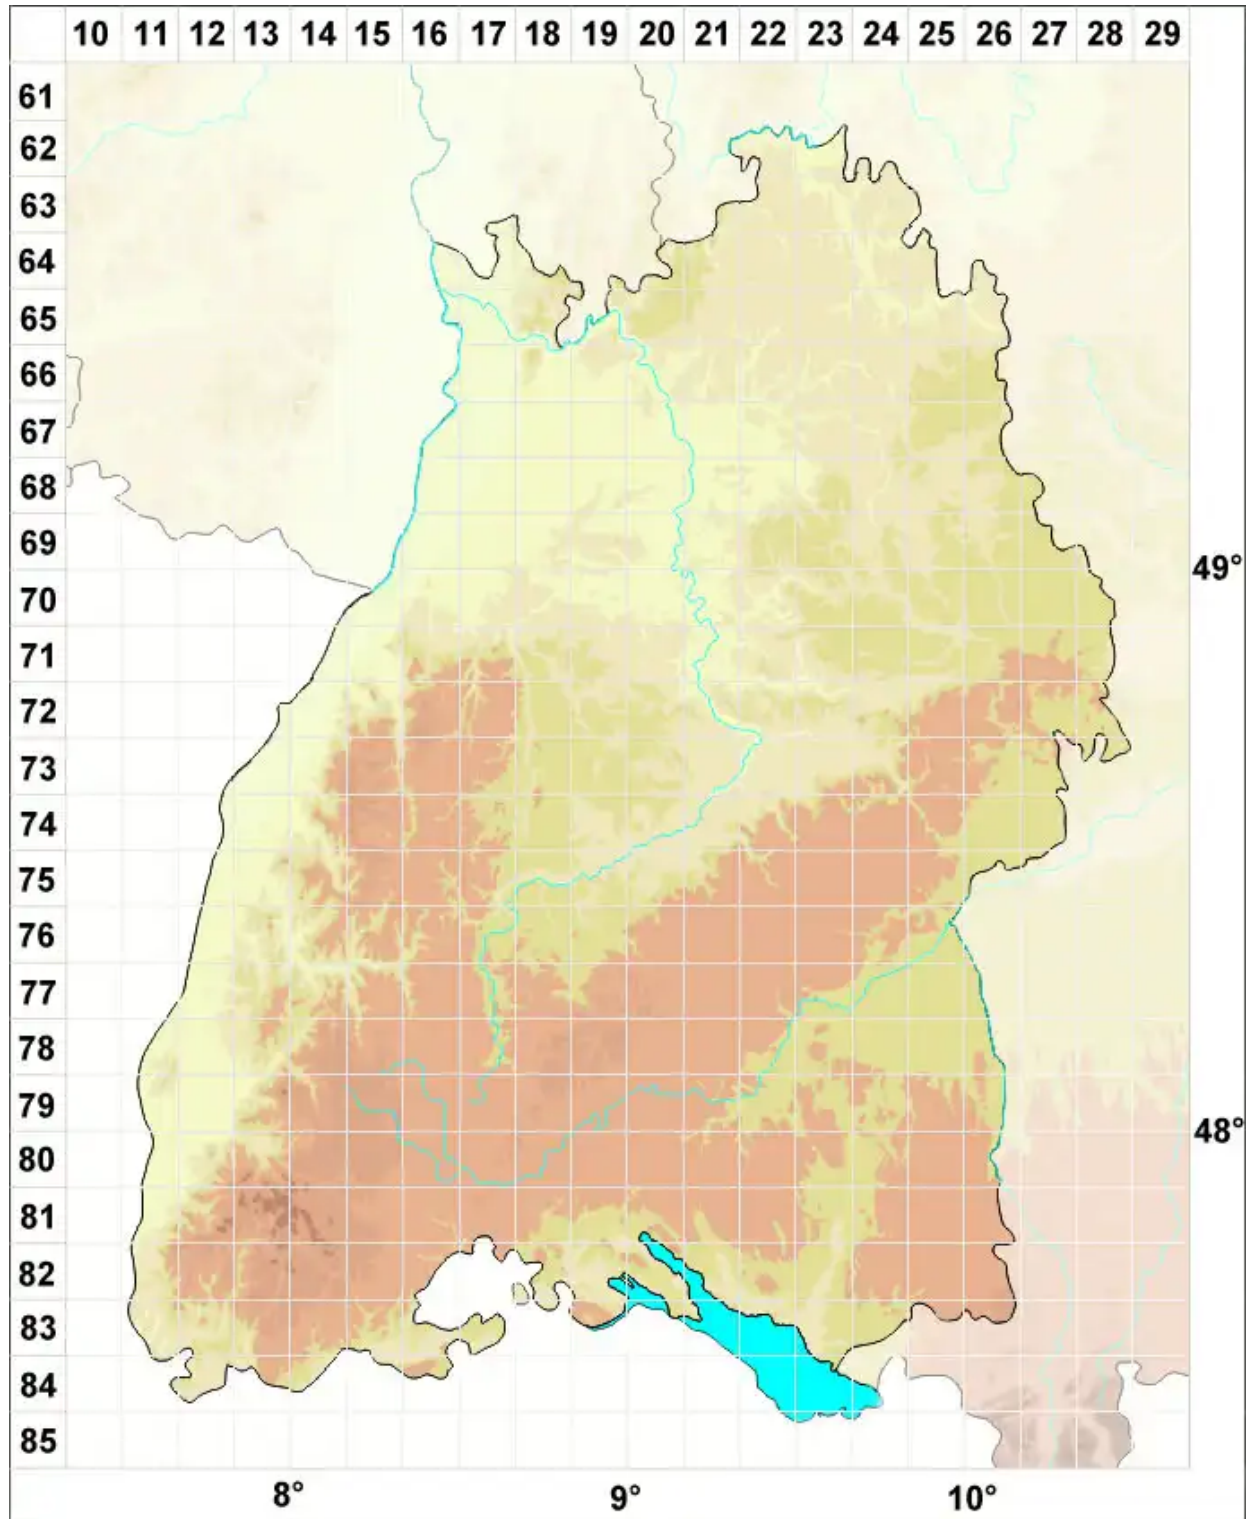

# Cresporhaphis wienkampii (J. Lahm ex Hazsl.) M. B. Aguirre

## Wienkamps Nadelflechte

Legende:

- Symbole:**
- Ausgefülltes Symbol:  
Zeitraum von 1980 bis heute (Aktuelle Angabe)
  - Leeres Symbol:  
Zeitraum vor 1980 (Altangabe)
  - Quadrat: Herbarbeleg