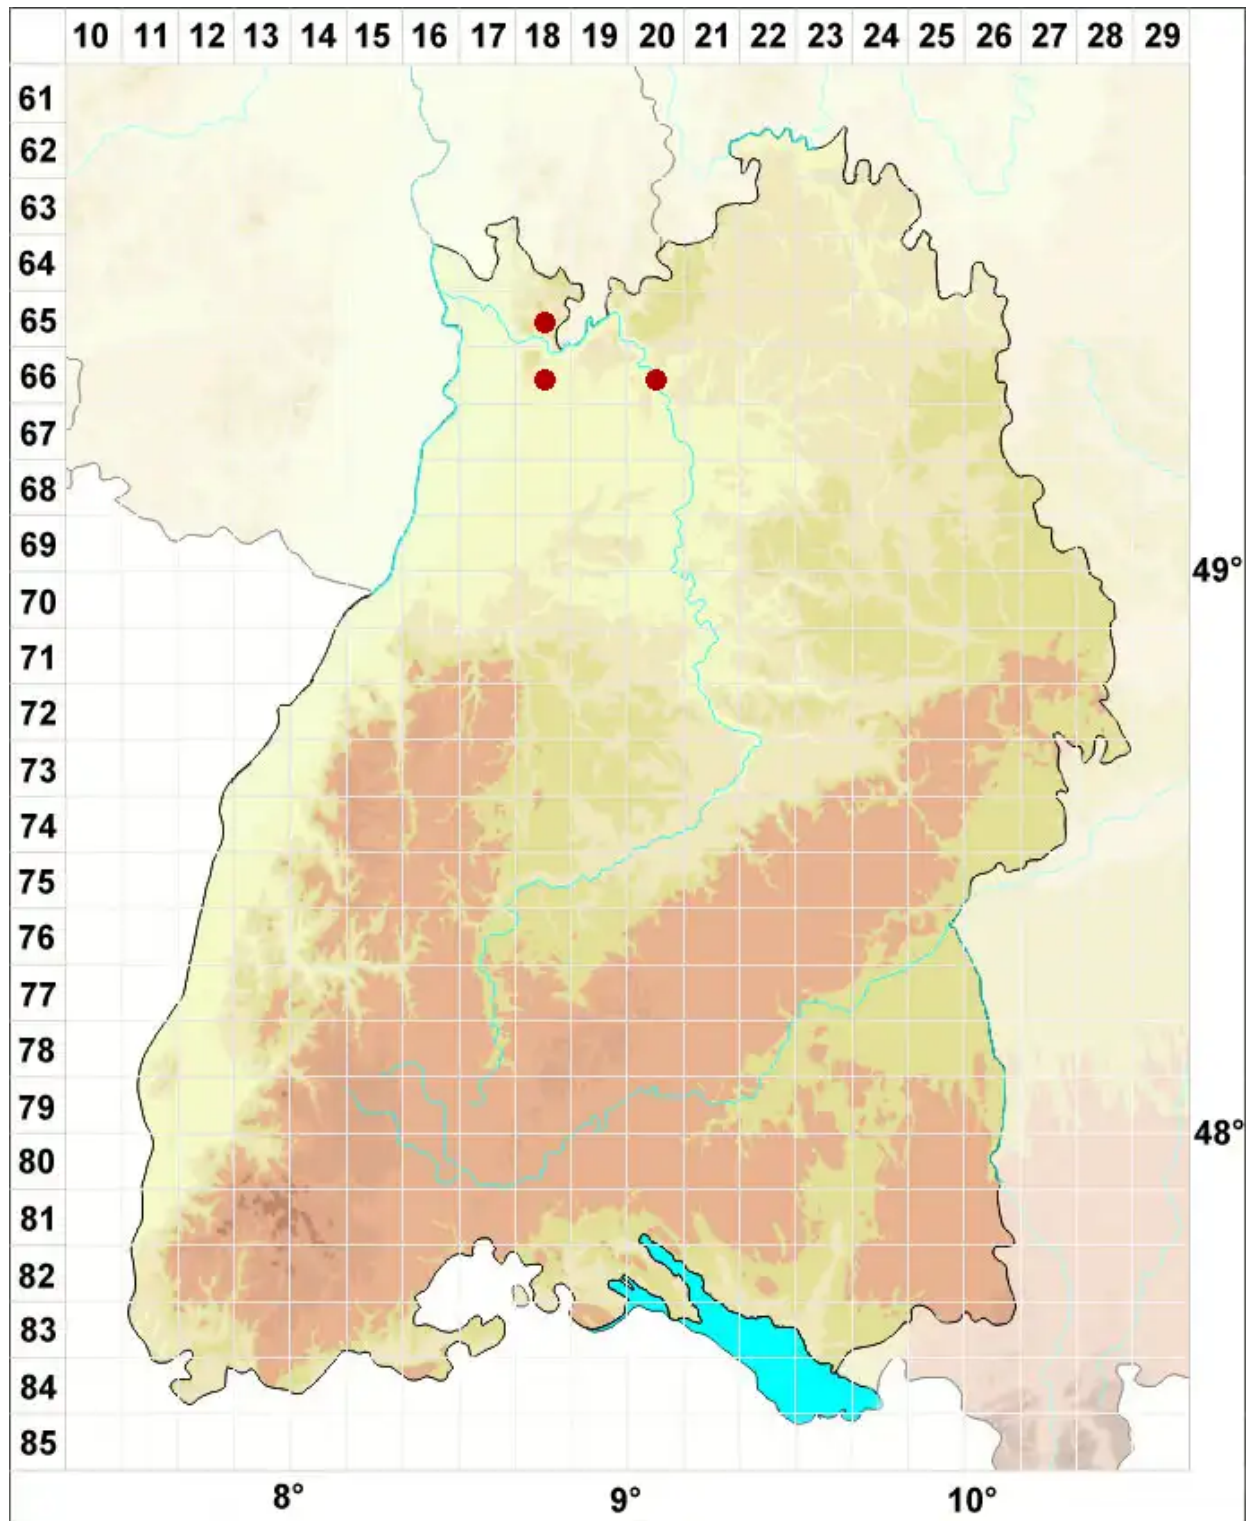

Cresponea premnea (Ach.) Egea & Torrente

Gekerbte Strahlflechte

Legende:

Symbole:
Ausgefülltes Symbol:
Zeitraum von 1980 bis heute (Aktuelle Angabe)
Leeres Symbol:
Zeitraum vor 1980 (Altangabe)
Quadrat: Herbarbeleg