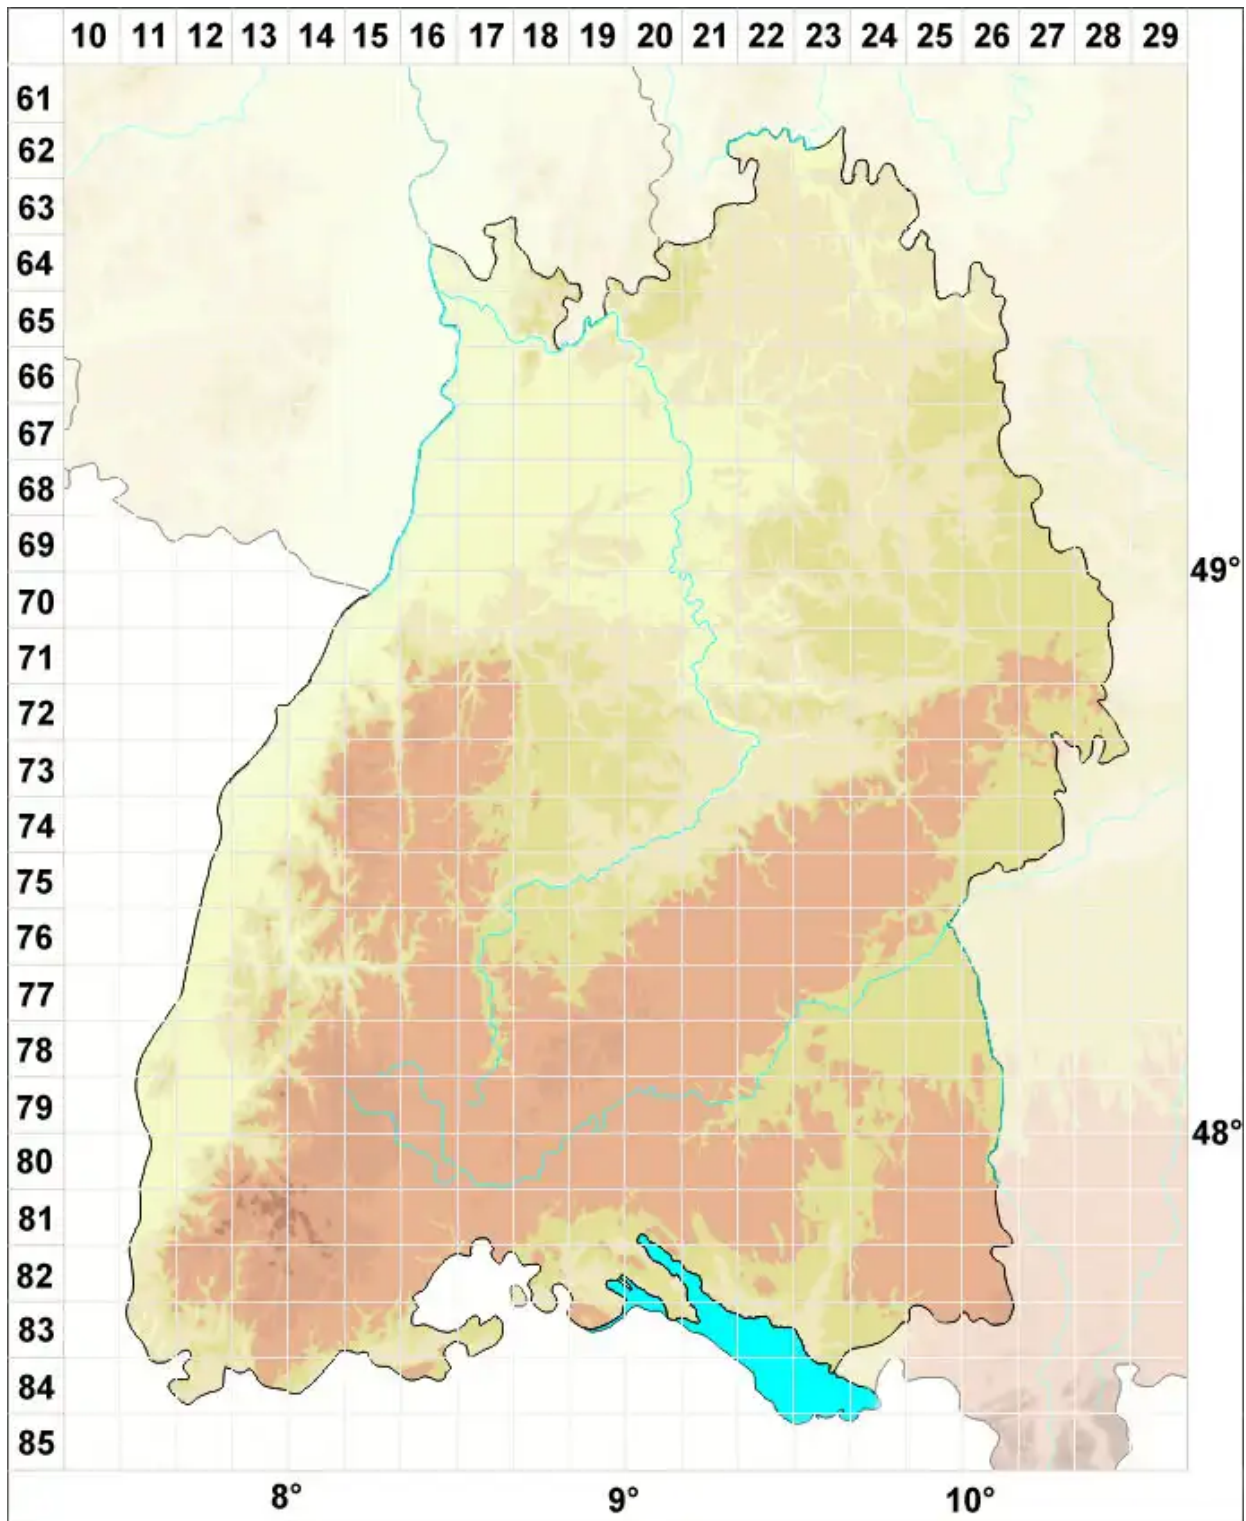

# Corticifraga peltigerae (Fuckel) D. Hawksw. & R. Sant.

Legende:

**Symbole:**

Ausgefülltes Symbol:  
Zeitraum von 1980 bis heute (Aktuelle Angabe)

Leeres Symbol:  
Zeitraum vor 1980 (Altangabe)

Quadrat: Herbarbeleg