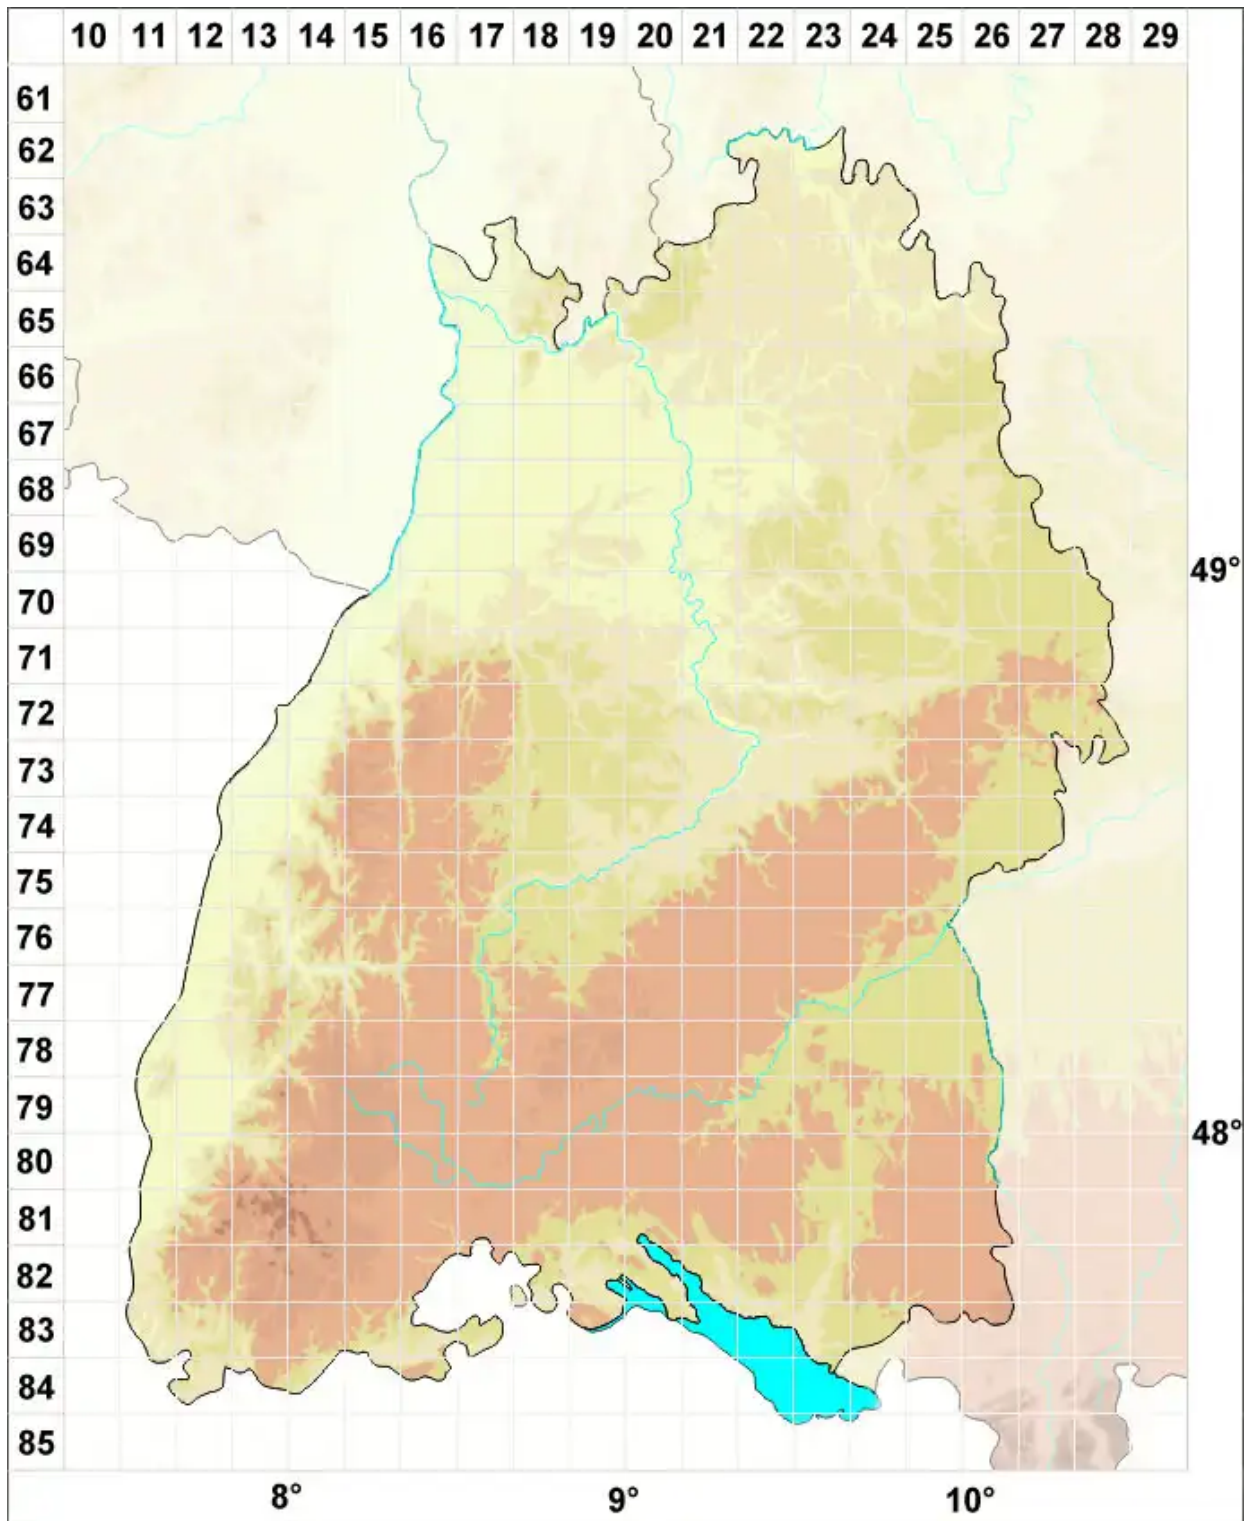

Corticifraga fuckelii (Rehm) D. Hawksw. & R. Sant.

Legende:

Symbole:

Ausgefülltes Symbol:
Zeitraum von 1980 bis heute (Aktuelle Angabe)

Leeres Symbol:
Zeitraum vor 1980 (Altangabe)

Quadrat: Herbarbeleg