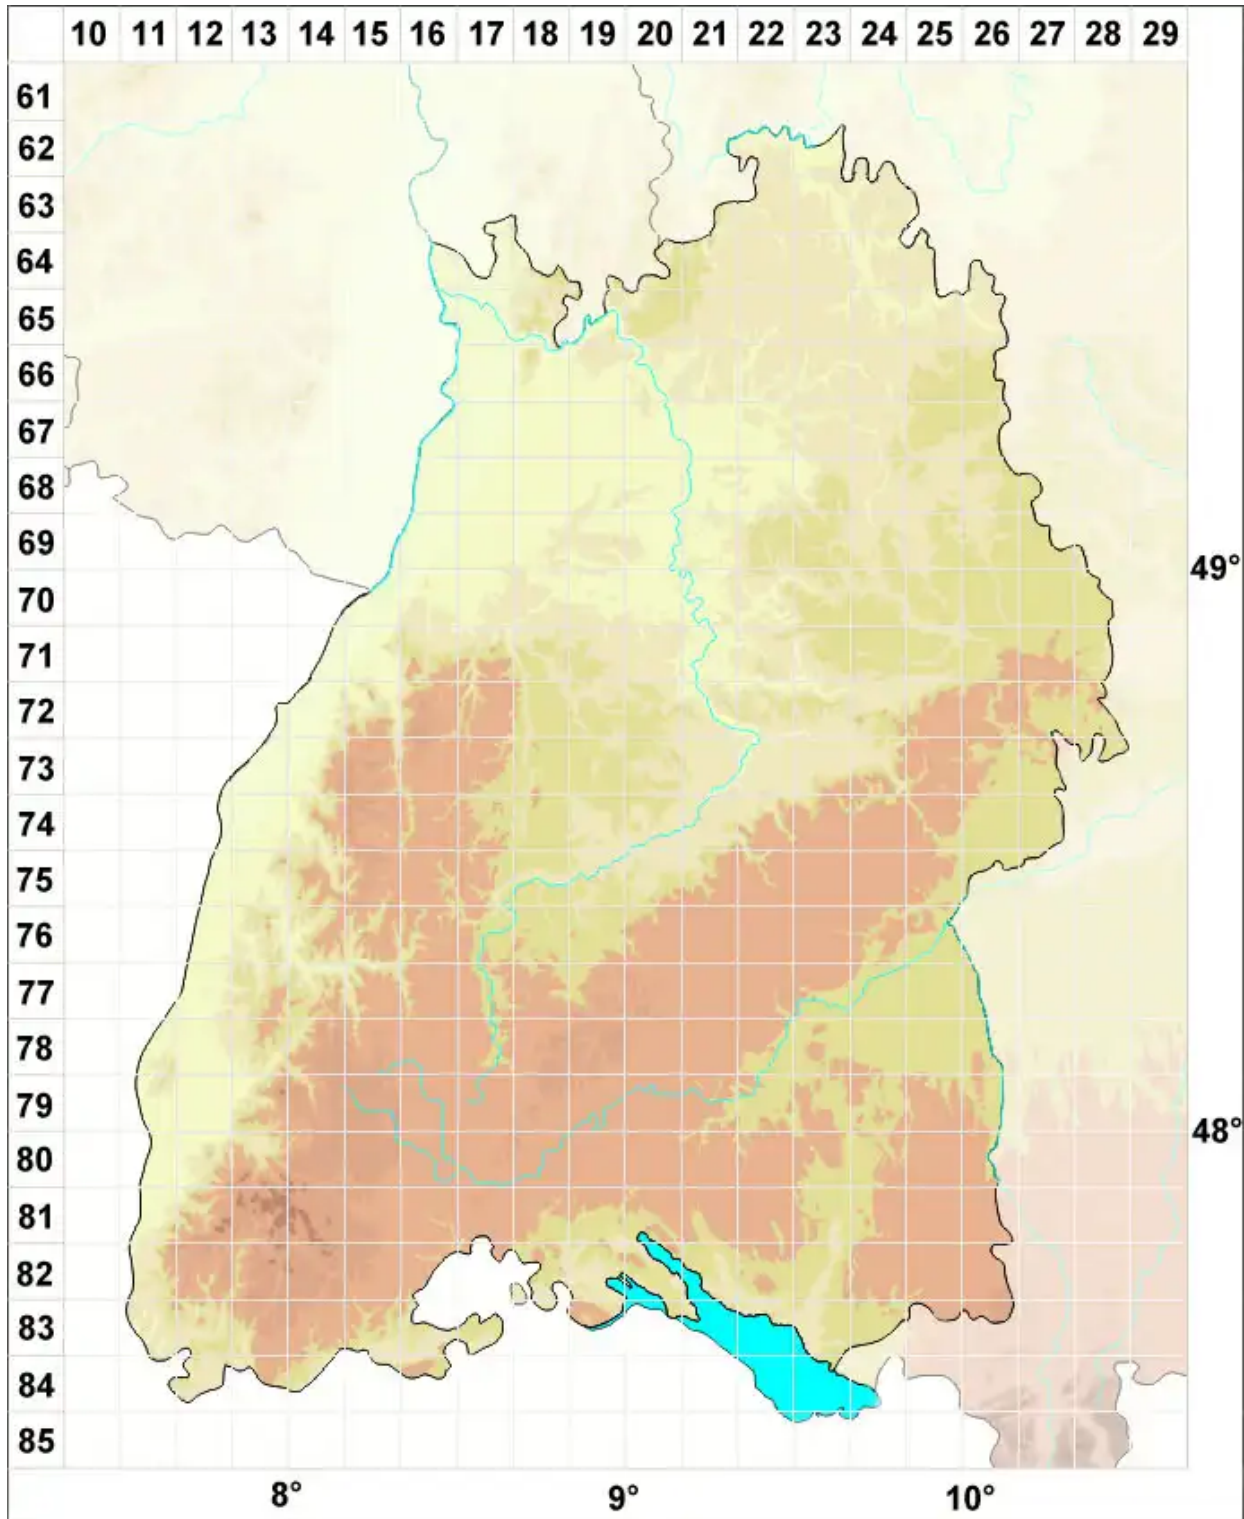

Corticiales

Legende:

Symbole:

Ausgefülltes Symbol:
Zeitraum von 1980 bis heute (Aktuelle Angabe)

Leeres Symbol:
Zeitraum vor 1980 (Altangabe)

Quadrat: Herbarbeleg