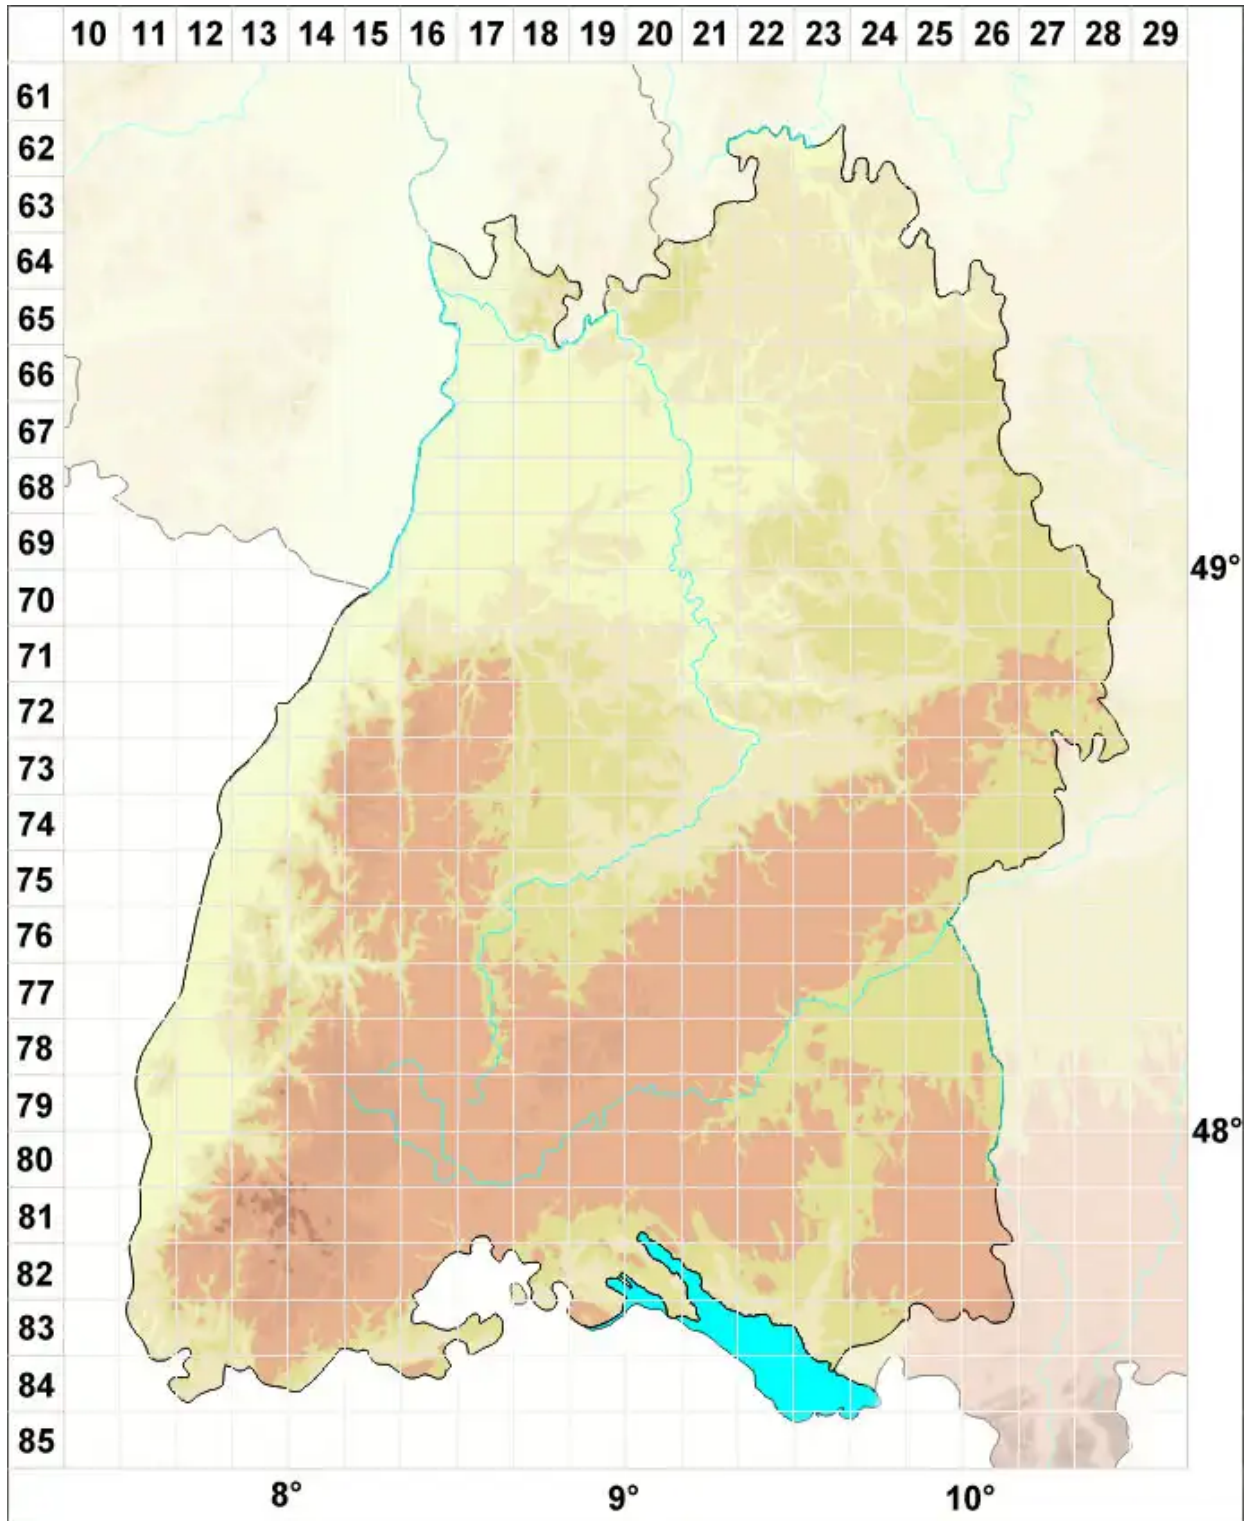

Corticiales

Legende:

Symbole:

Ausgefülltes Symbol:
Zeitraum von 1980 bis heute (Aktuelle Angabe)

Leeres Symbol:
Zeitraum vor 1980 (Altangabe)

Quadrat: Herbarbeleg