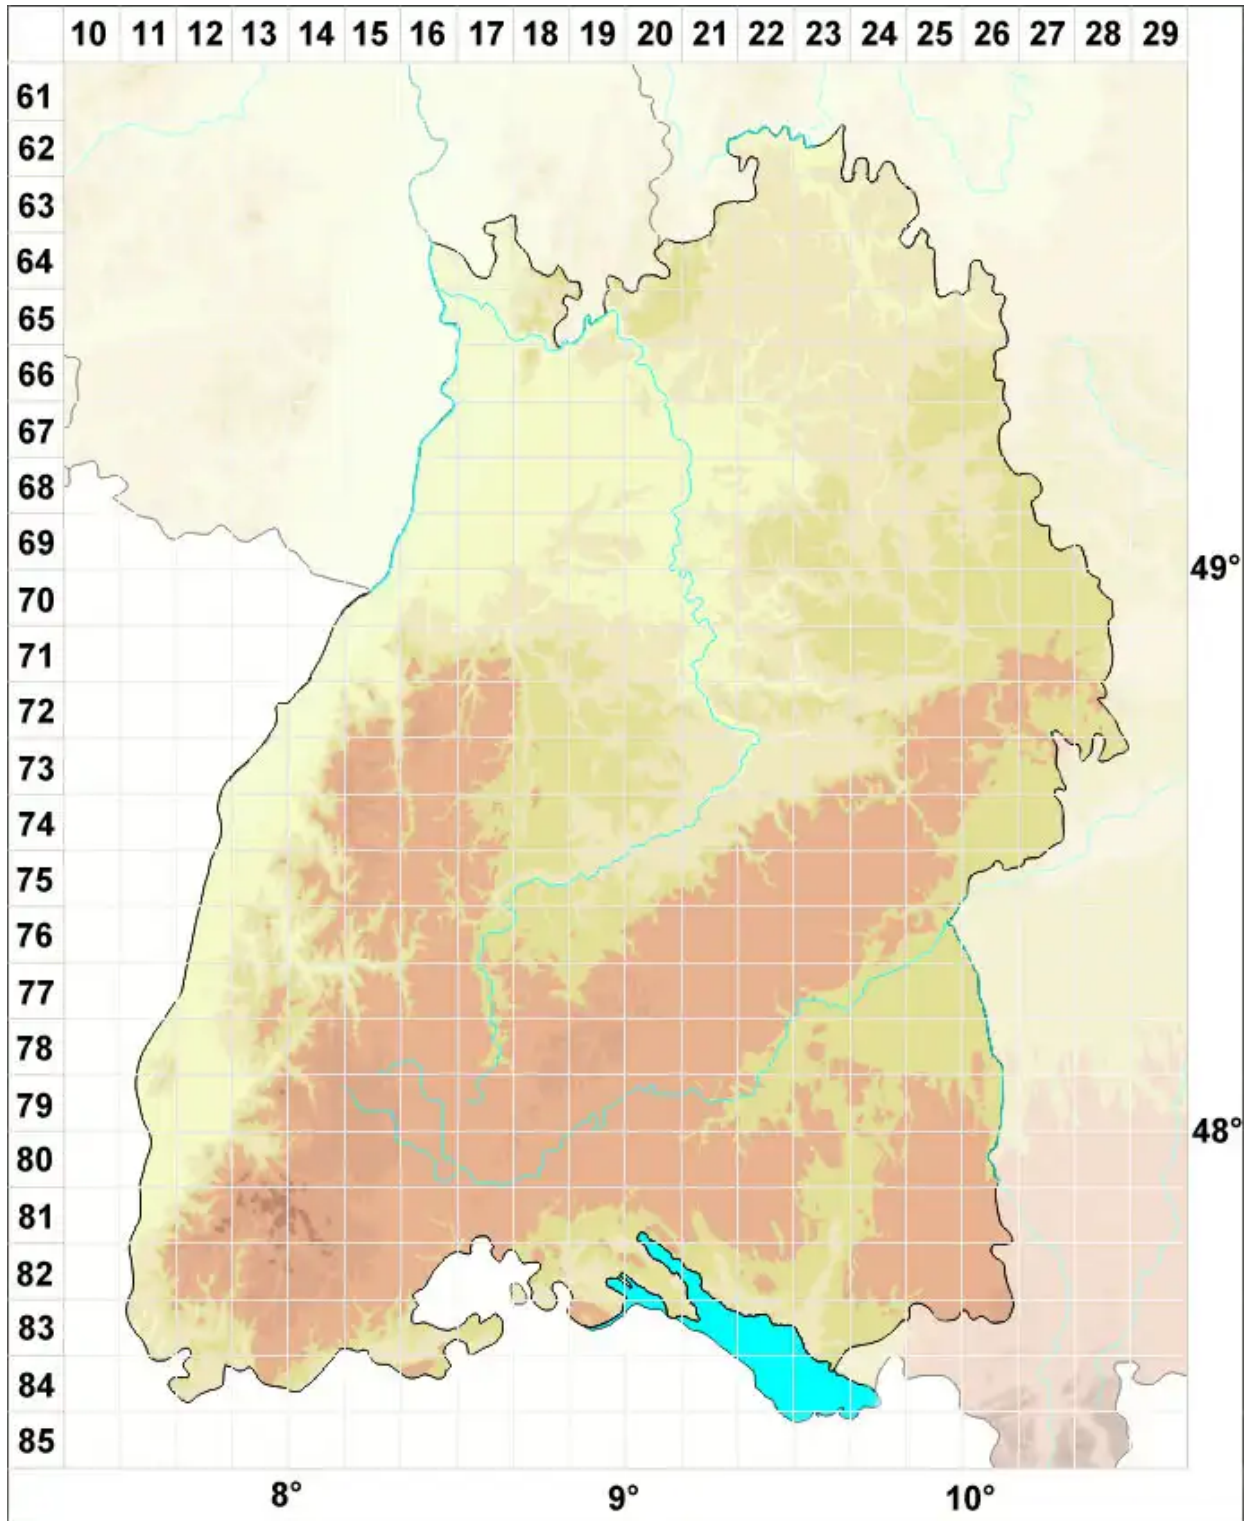

Corticiaceae

Legende:

Symbole:

Ausgefülltes Symbol:
Zeitraum von 1980 bis heute (Aktuelle Angabe)

Leeres Symbol:
Zeitraum vor 1980 (Altangabe)

Quadrat: Herbarbeleg