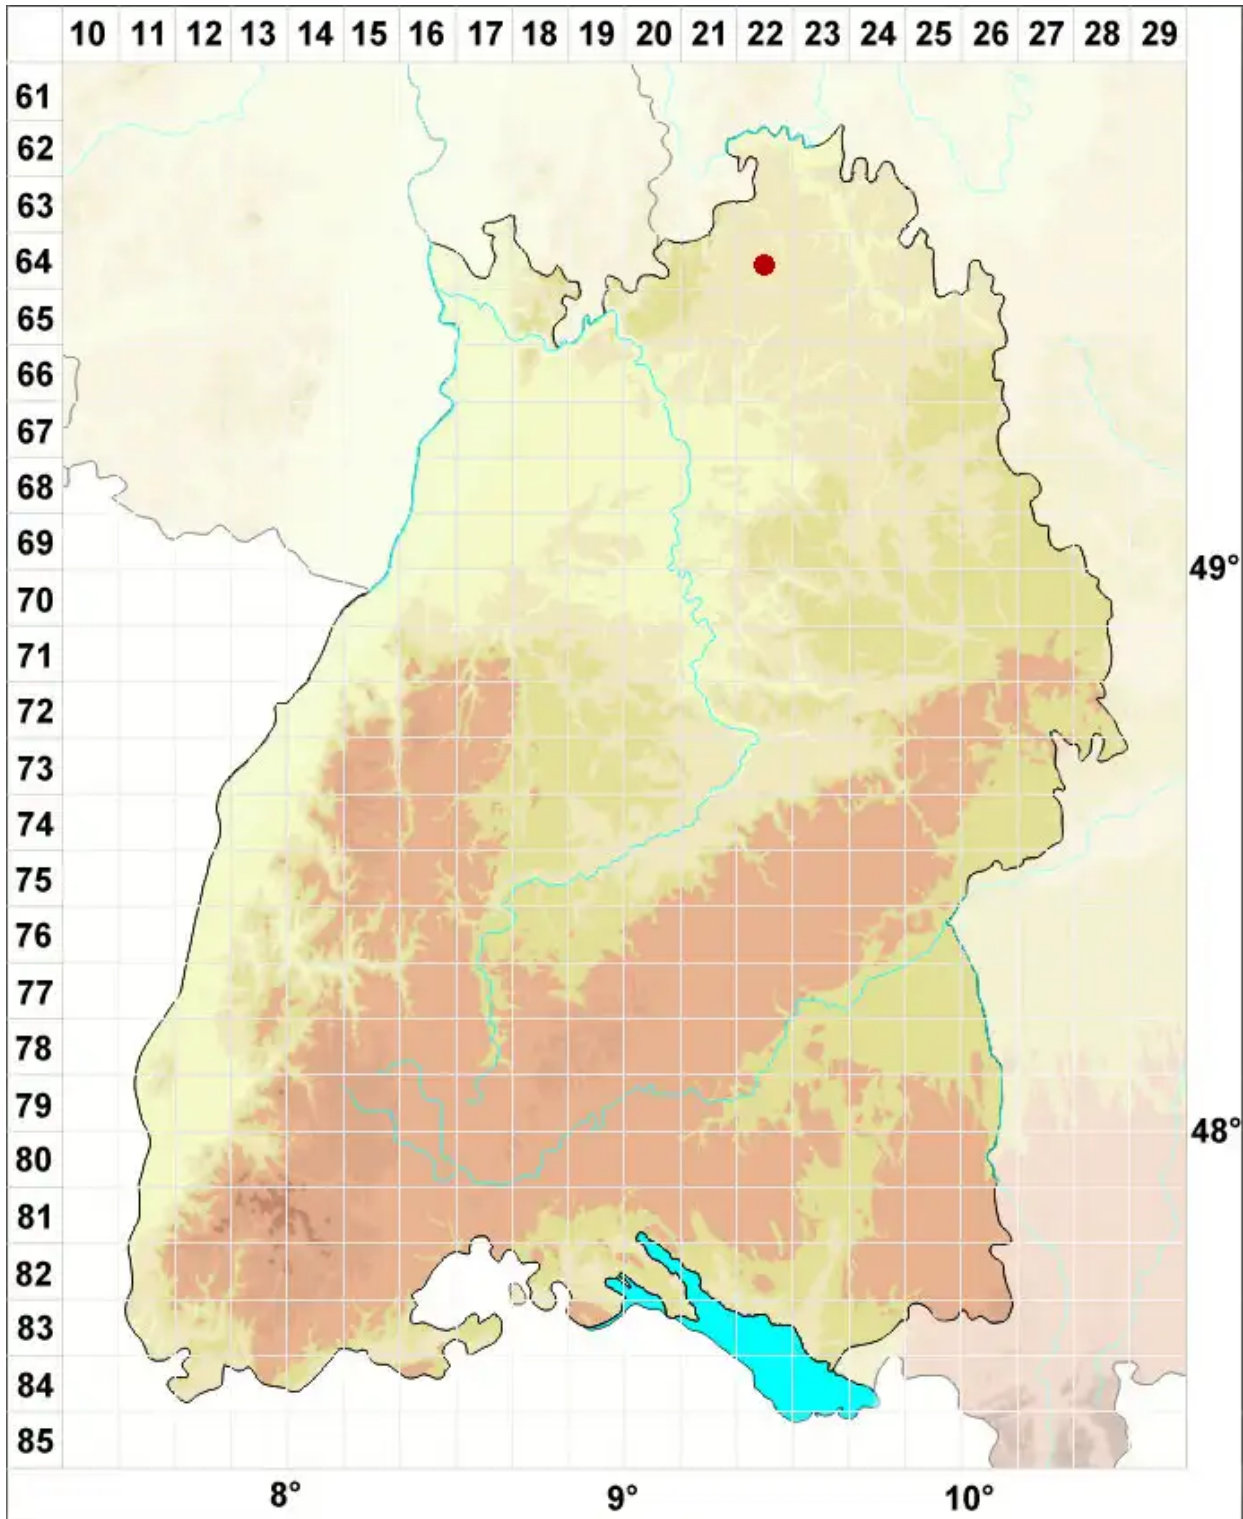

Cetraria aculeata (Schreb.) Fr.

Stachel-Hornflechte

Legende:

Symbole:
Ausgefülltes Symbol:
Zeitraum von 1980 bis heute (Aktuelle Angabe)
Leeres Symbol:
Zeitraum vor 1980 (Altangabe)
Quadrat: Herbarbeleg