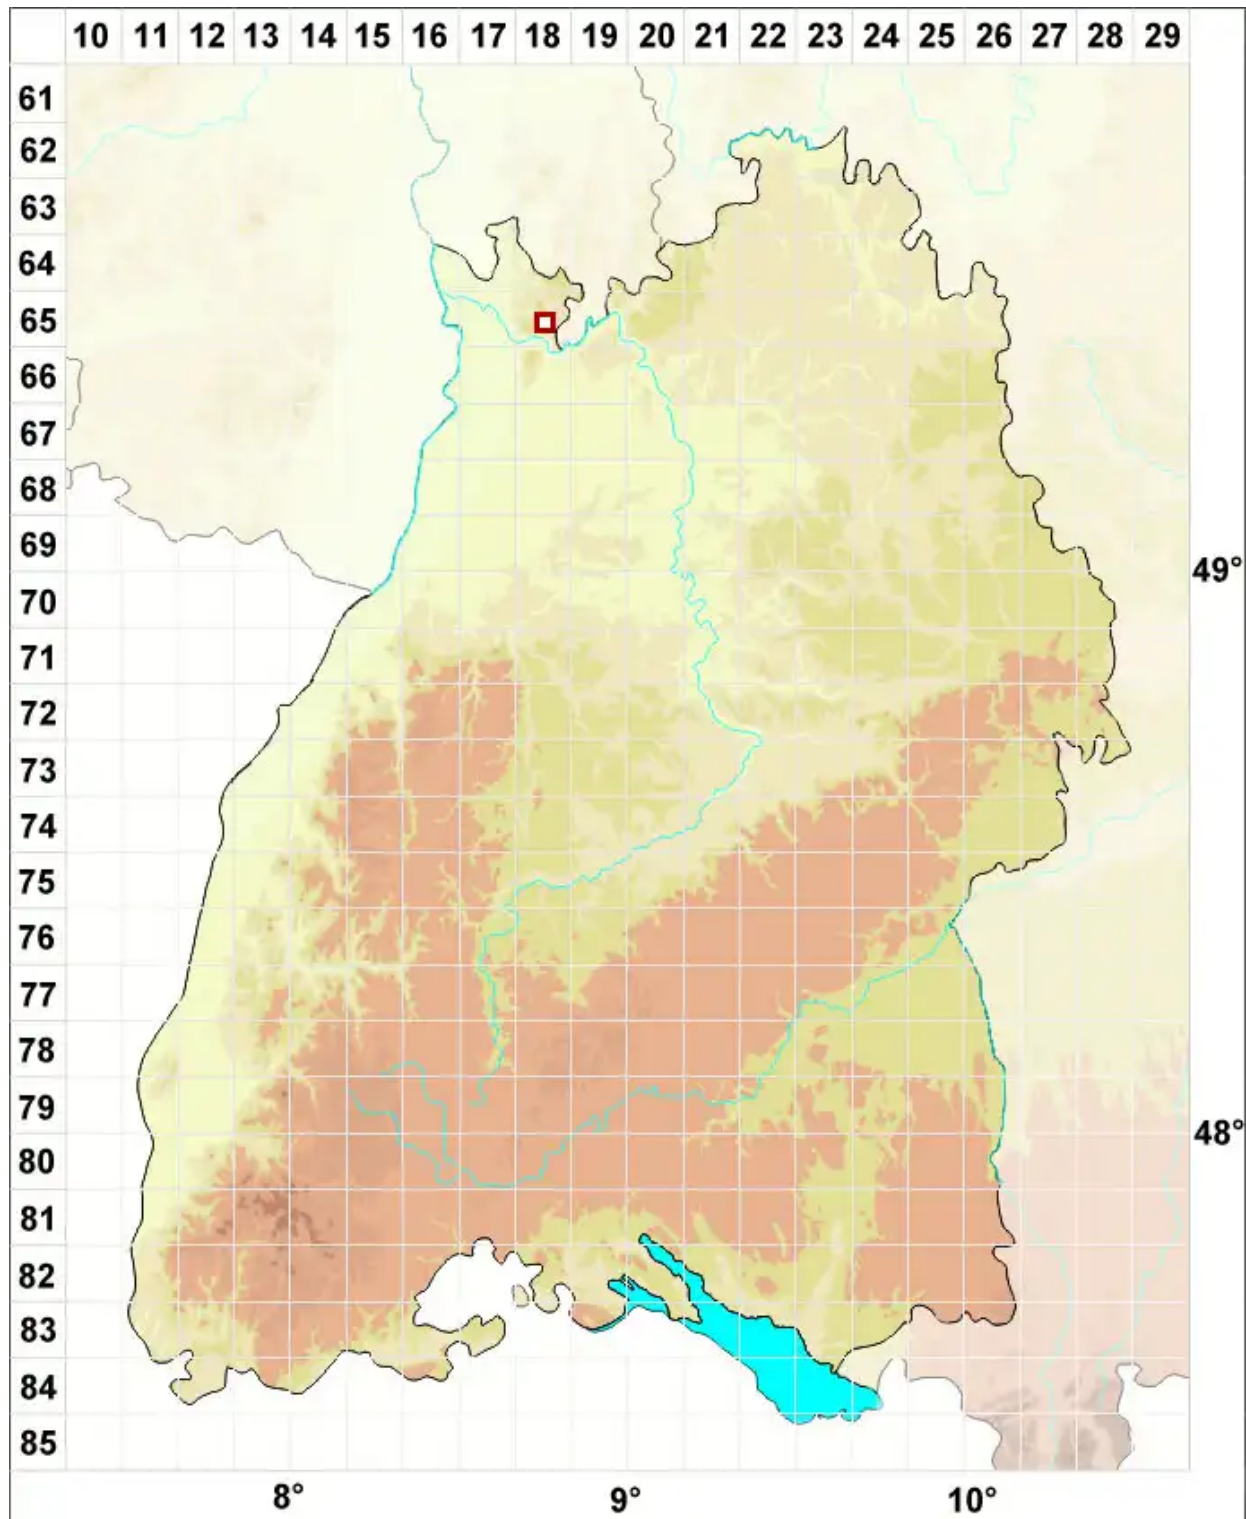

Chaenotheca gracilentata (Ach.) Mattsson & Middelb.

Schlanke Stecknadel

Legende:

- Symbole:**
- Ausgefülltes Symbol:
Zeitraum von 1980 bis heute (Aktuelle Angabe)
 - Leeres Symbol:
Zeitraum vor 1980 (Altangabe)
 - Quadrat: Herbarbeleg