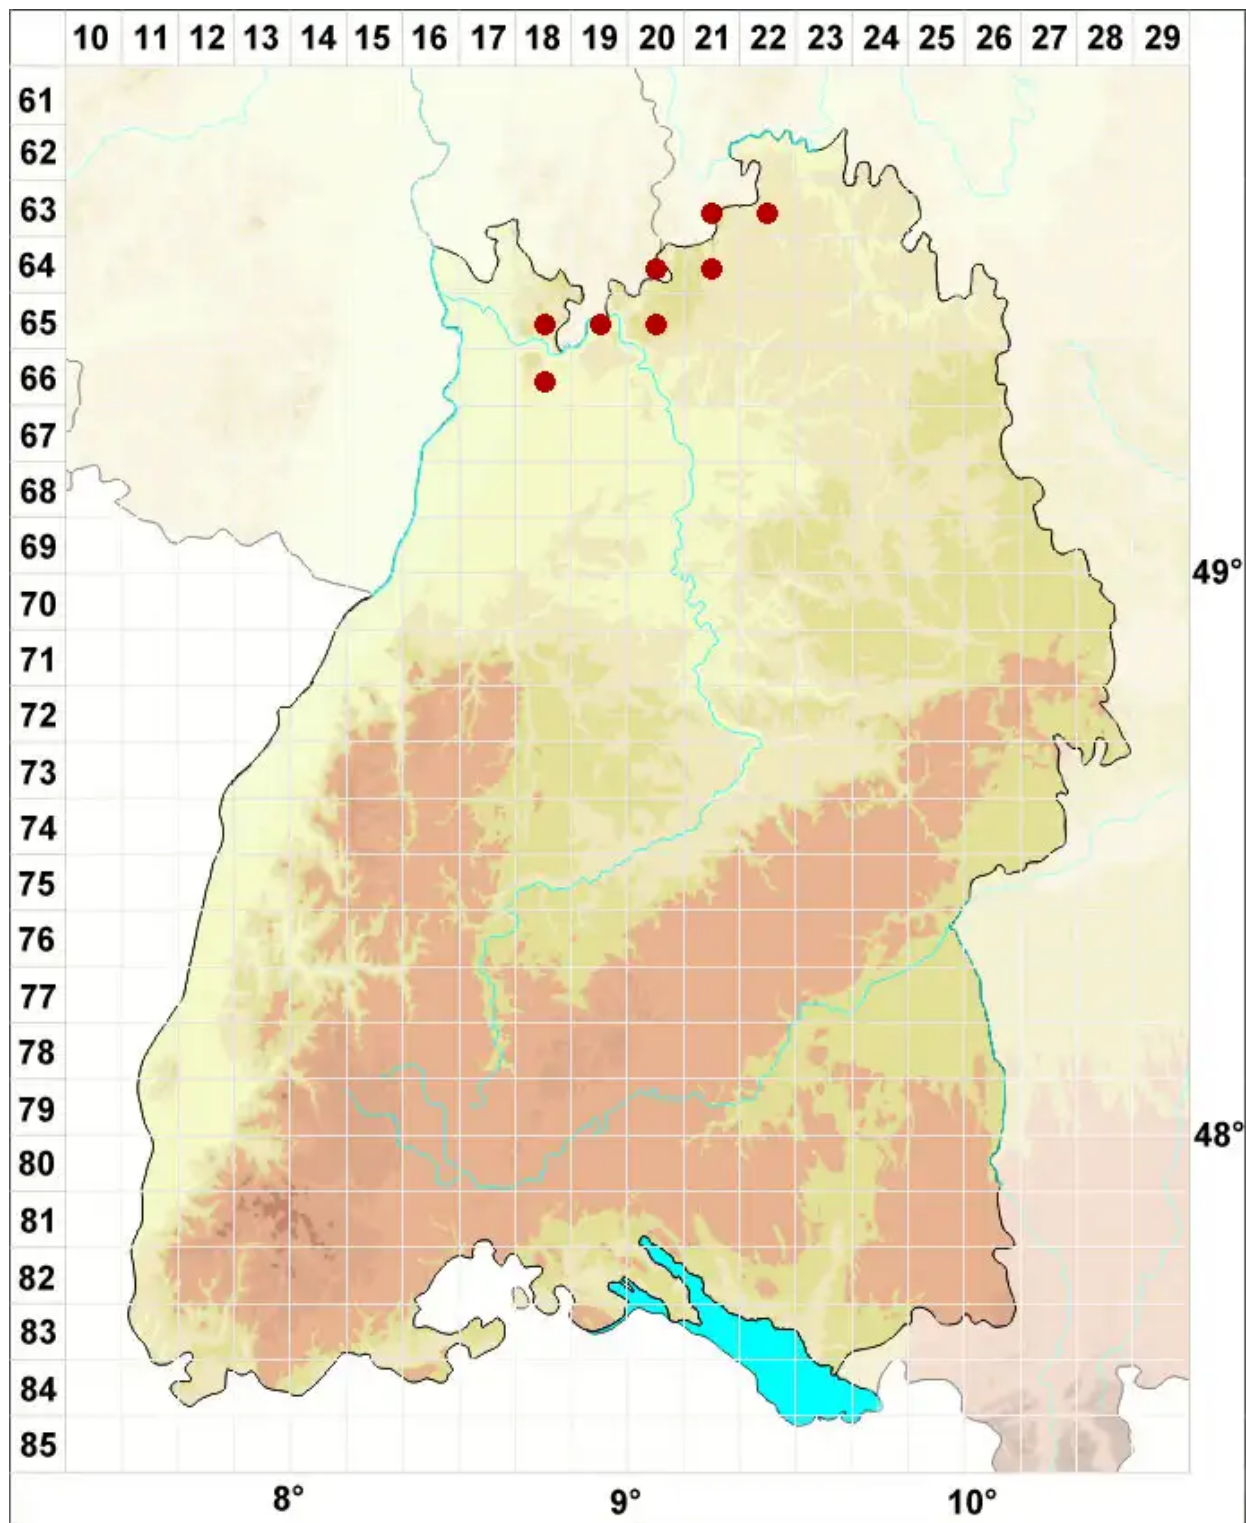

# Chaenotheca furfuracea (L.) Tibell

Kleilige Stecknadel

Legende:

- Symbole:**
- Ausgefülltes Symbol:  
Zeitraum von 1980 bis heute (Aktuelle Angabe)
  - Leeres Symbol:  
Zeitraum vor 1980 (Altangabe)
  - Quadrat: Herbarbeleg