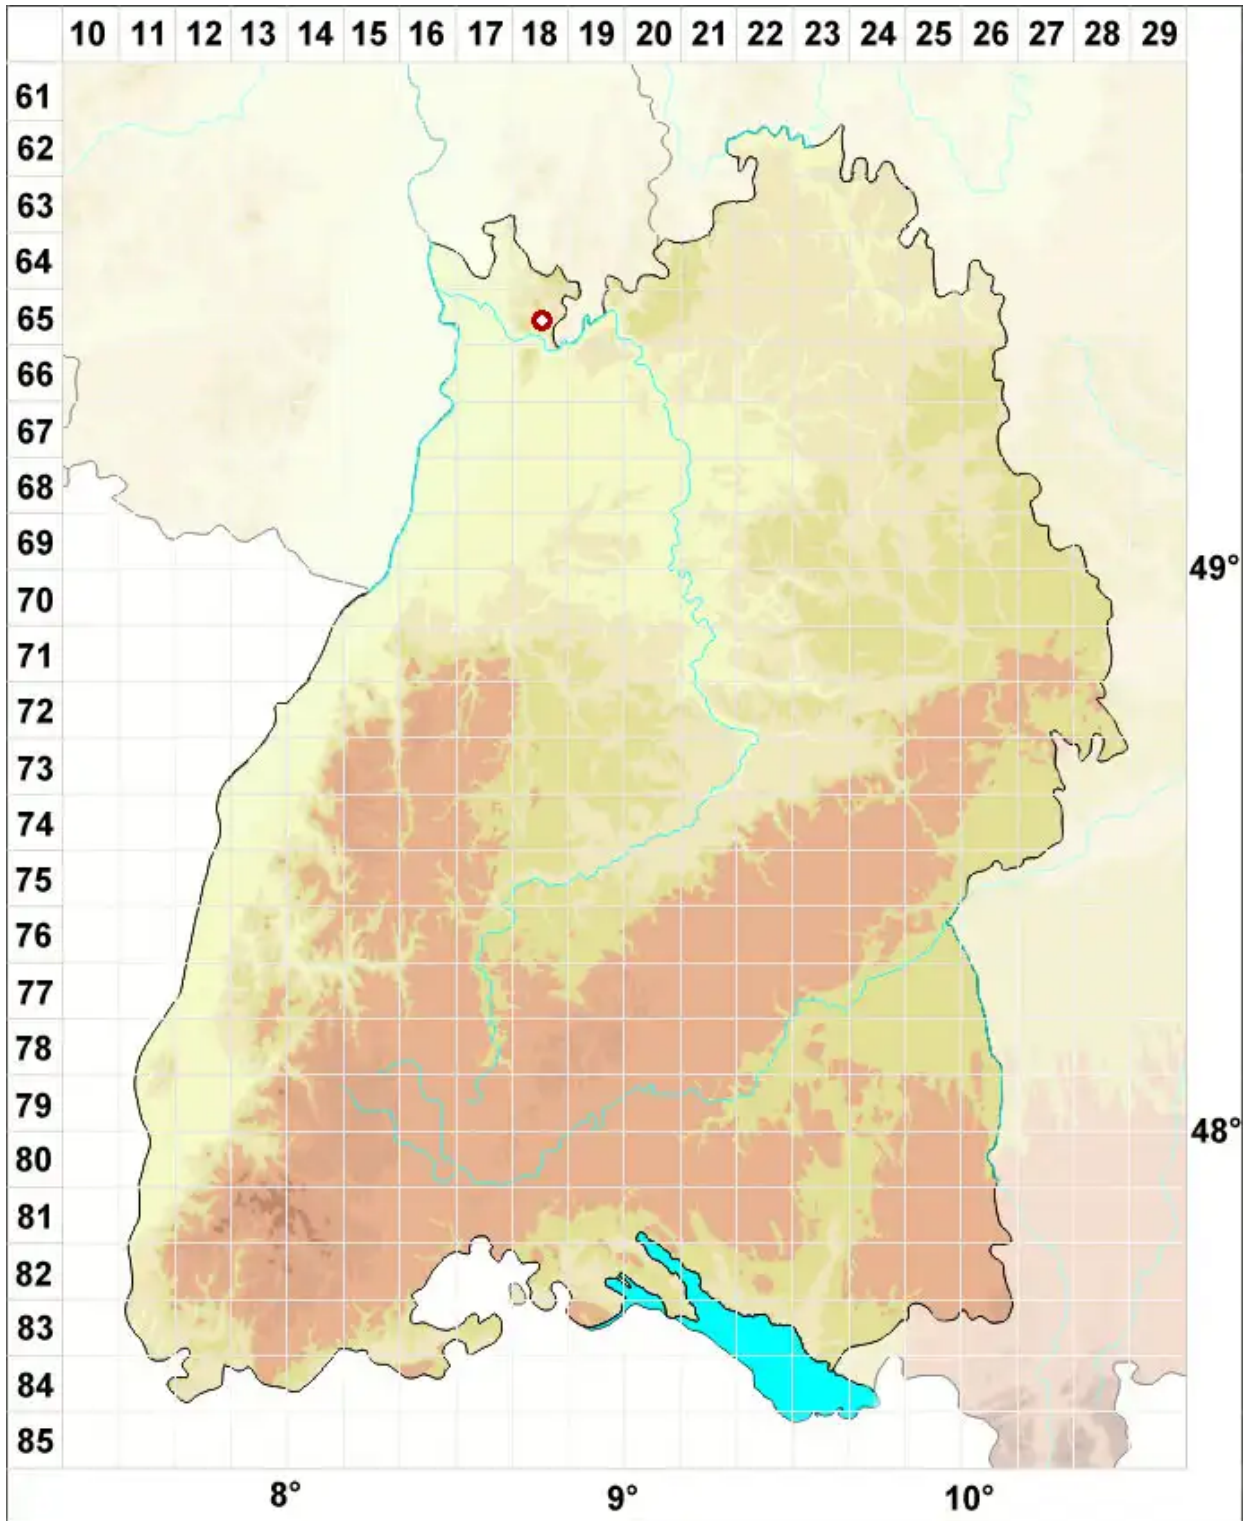

Arthonia elegans (Ach.) Almq.

Legende:

- Symbole:**
Ausgefülltes Symbol:
Zeitraum von 1980 bis heute (Aktuelle Angabe)
Leeres Symbol:
Zeitraum vor 1980 (Altangabe)
Quadrat: Herbarbeleg