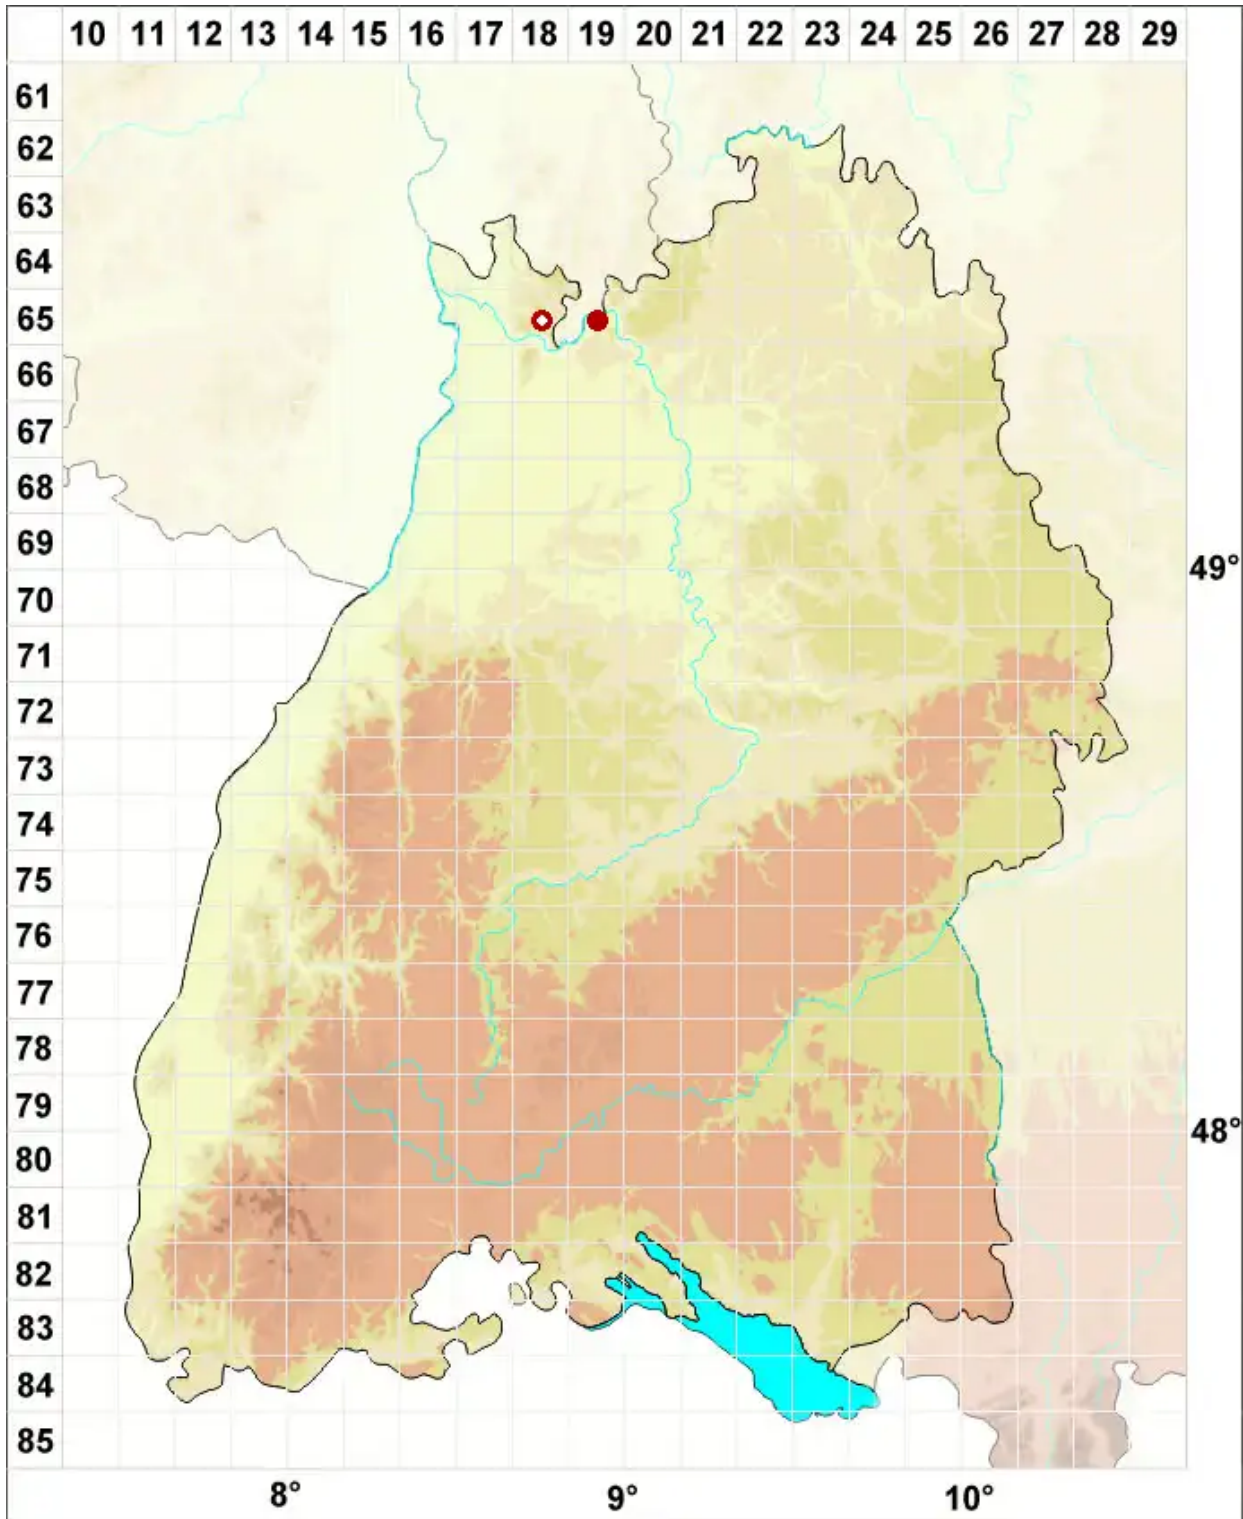

Arthonia cinnabarina (DC.) Wallr.

Legende:

Symbole:
Ausgefülltes Symbol:
Zeitraum von 1980 bis heute (Aktuelle Angabe)
Leeres Symbol:
Zeitraum vor 1980 (Altangabe)
Quadrat: Herbarbeleg