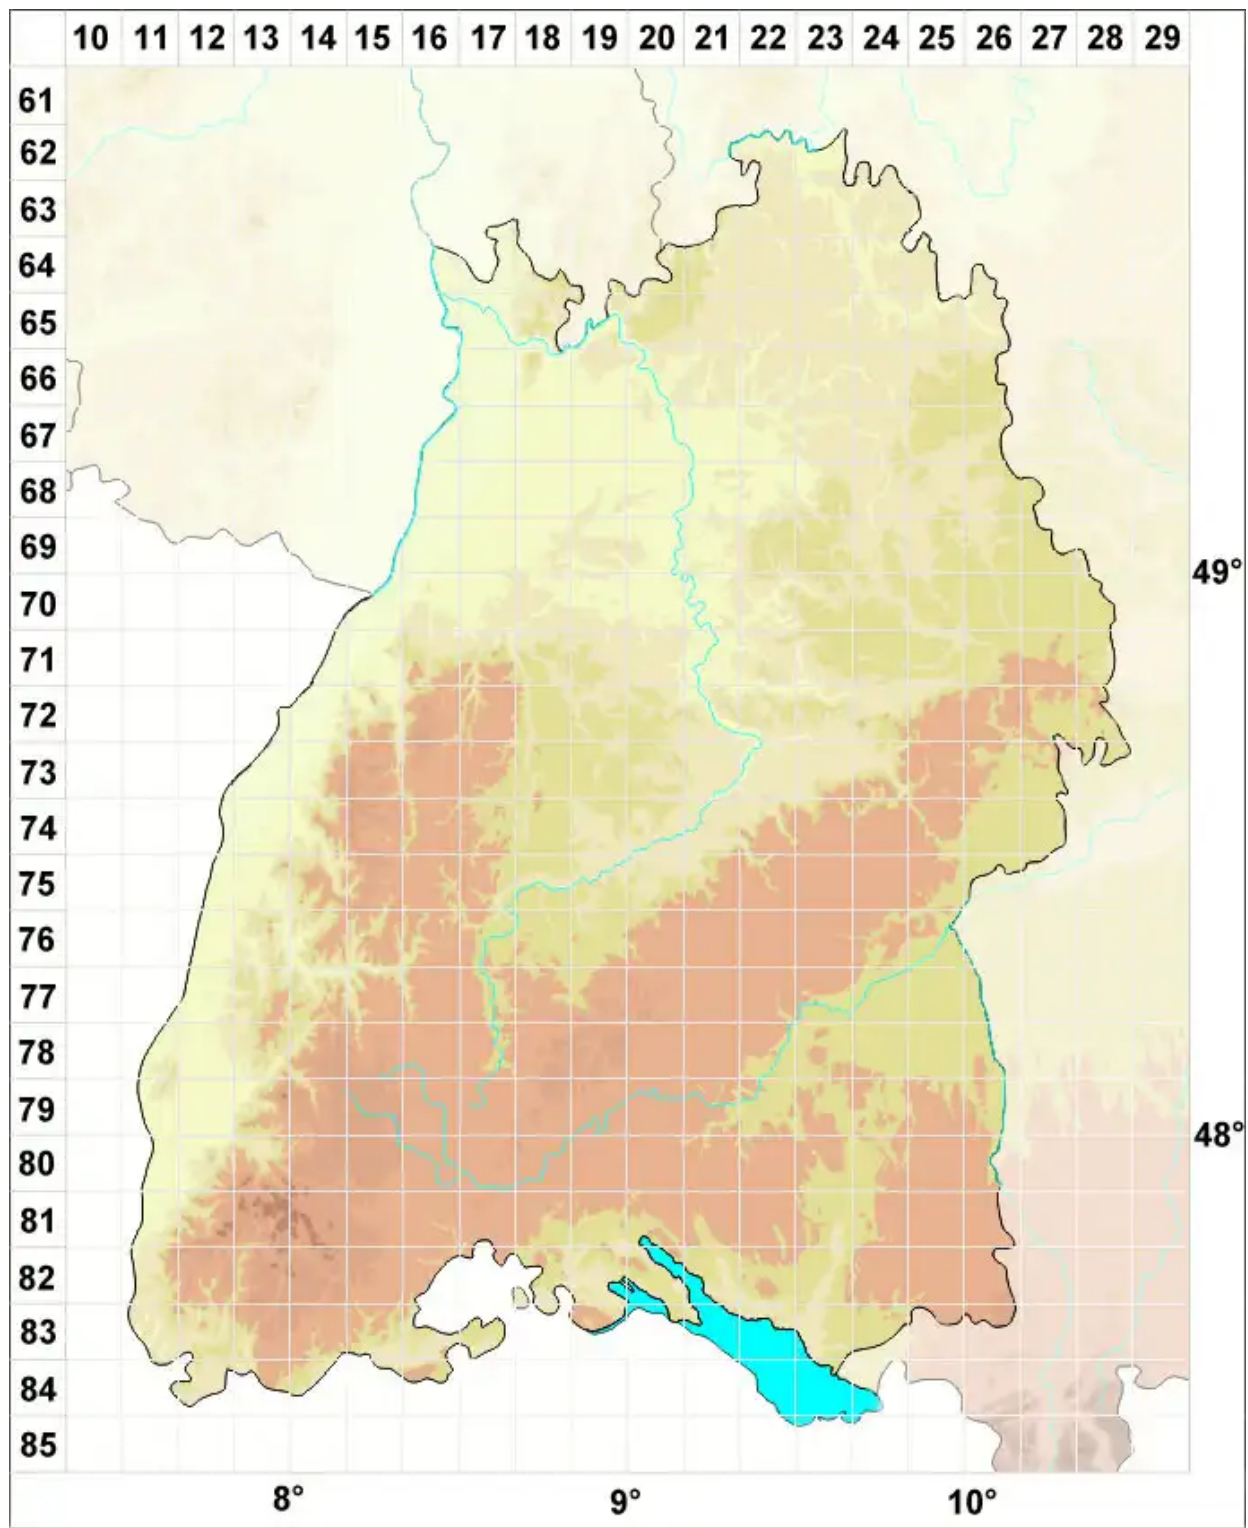

Collemopsidium sublitorale (Leight.) Grube & B. D. Ryan

Ufer-Leimkernflechte

Legende:

- Symbole:**
Ausgefülltes Symbol:
Zeitraum von 1980 bis heute (Aktuelle Angabe)
Leeres Symbol:
Zeitraum vor 1980 (Altangabe)
Quadrat: Herbarbeleg