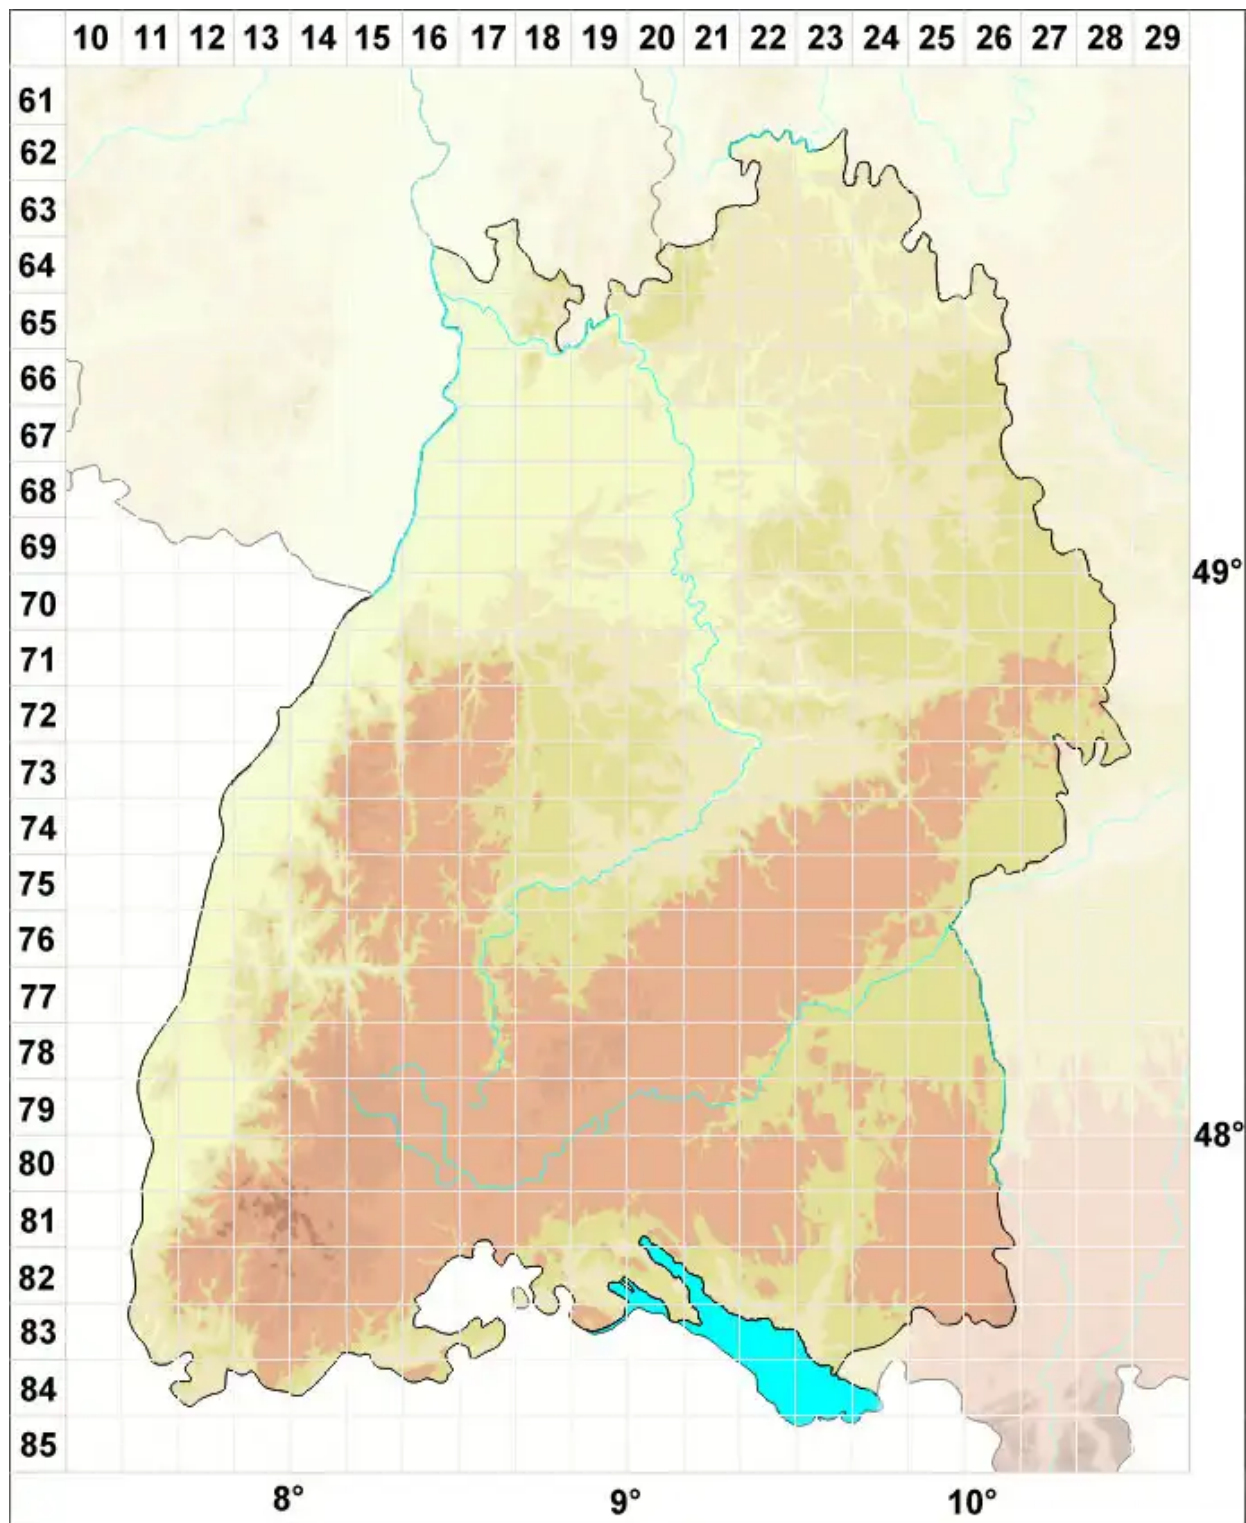

Collemopsisidium chlorococcum (Aptroot & van den Boom) Copp

Algen-Leimkernflechte

Legende:

- Symbole:**
- Ausgefülltes Symbol:
Zeitraum von 1980 bis heute (Aktuelle Angabe)
 - Leeres Symbol:
Zeitraum vor 1980 (Altangabe)
 - Quadrat: Herbarbeleg