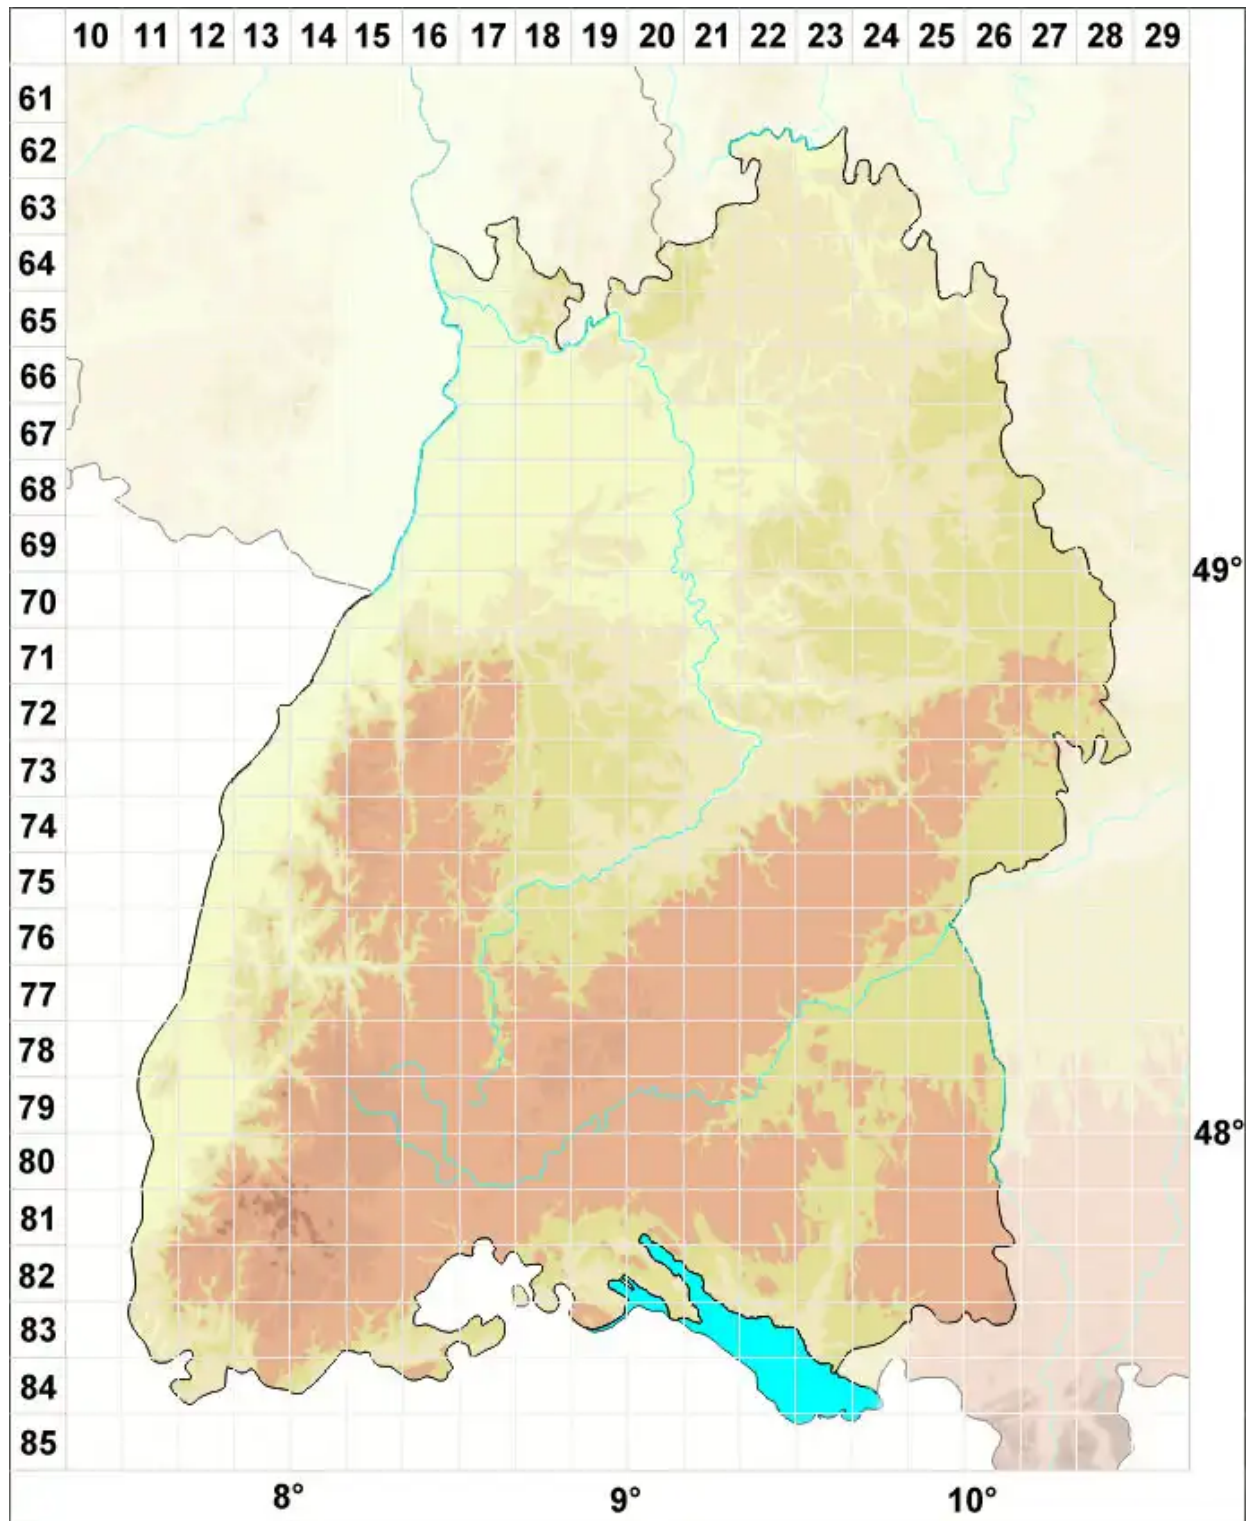

Collemopsidium caesium (Nyl.) Coppins & Aptroot

Graue Leimkernflechte

Legende:

- Symbole:**
- Ausgefülltes Symbol:
Zeitraum von 1980 bis heute (Aktuelle Angabe)
 - Leeres Symbol:
Zeitraum vor 1980 (Altangabe)
 - Quadrat: Herbarbeleg