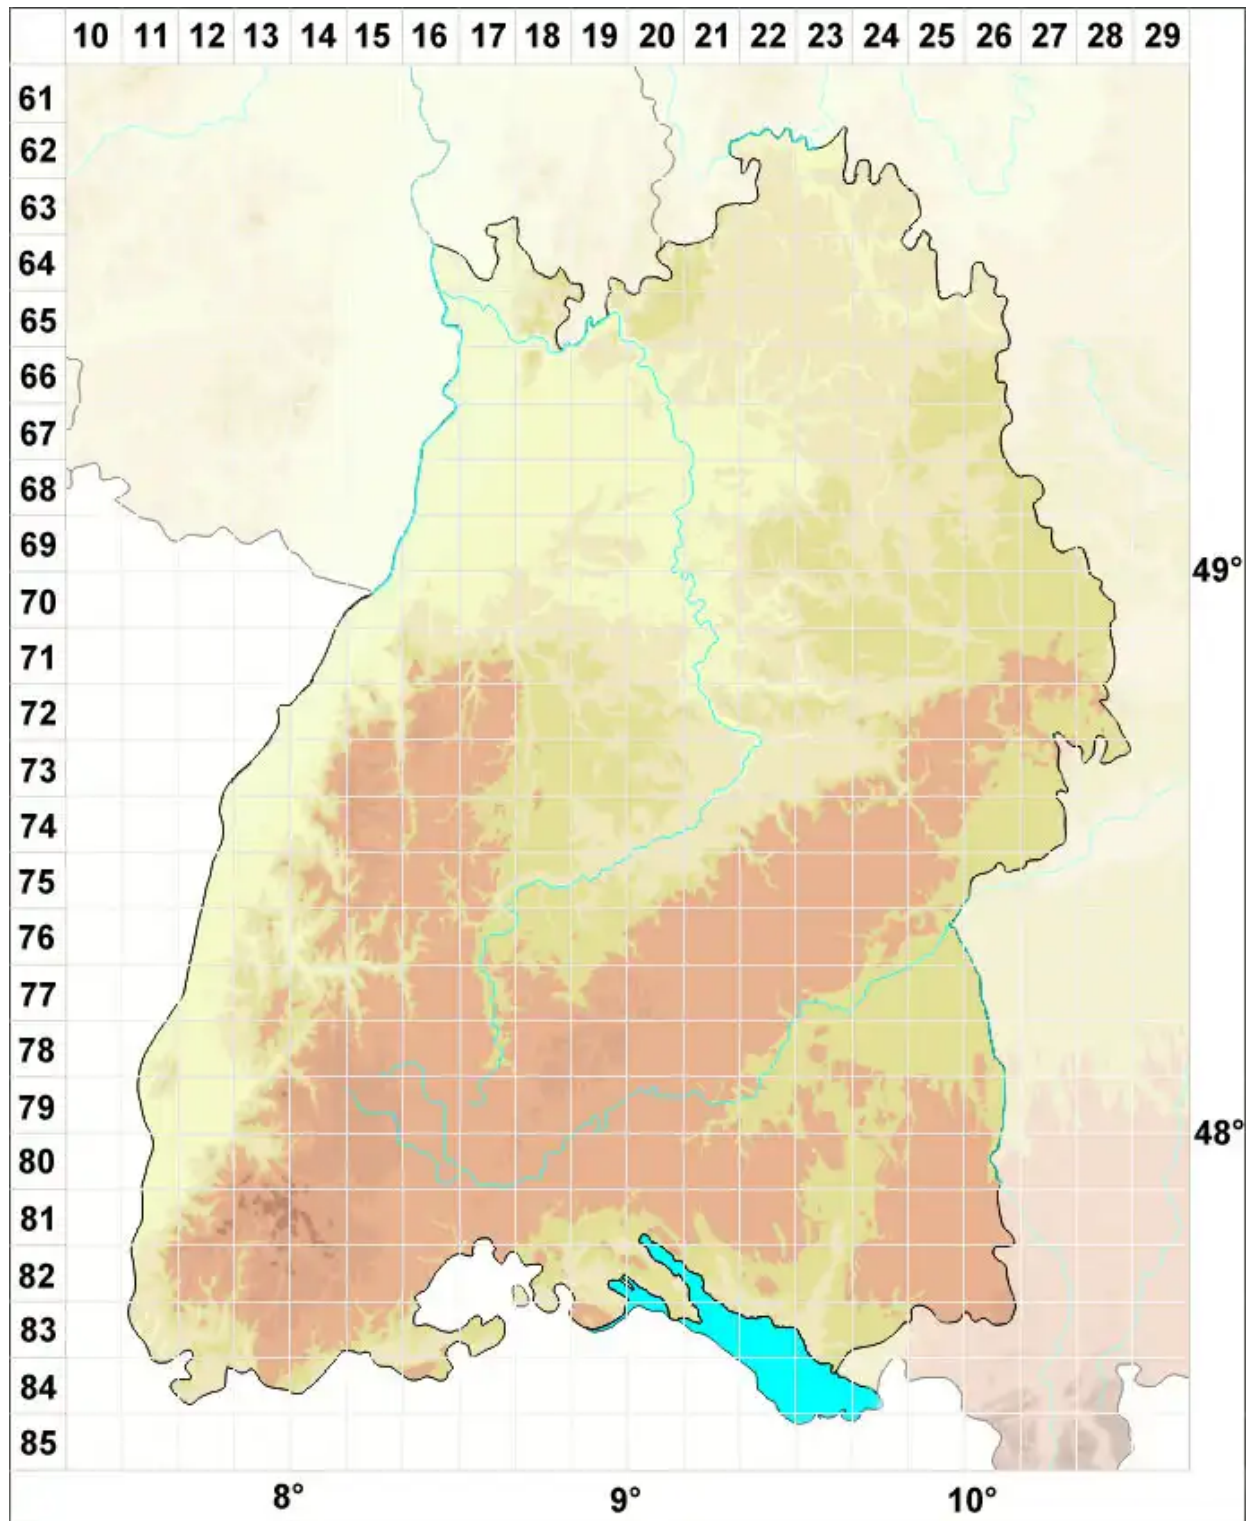

Collemopsidium argilospilum (Nyl.) Coppins & Aptroot

Vergängliche Leimkernflechte

Legende:

Symbole:

Ausgefülltes Symbol:
Zeitraum von 1980 bis heute (Aktuelle Angabe)

Leeres Symbol:
Zeitraum vor 1980 (Altangabe)

Quadrat: Herbarbeleg