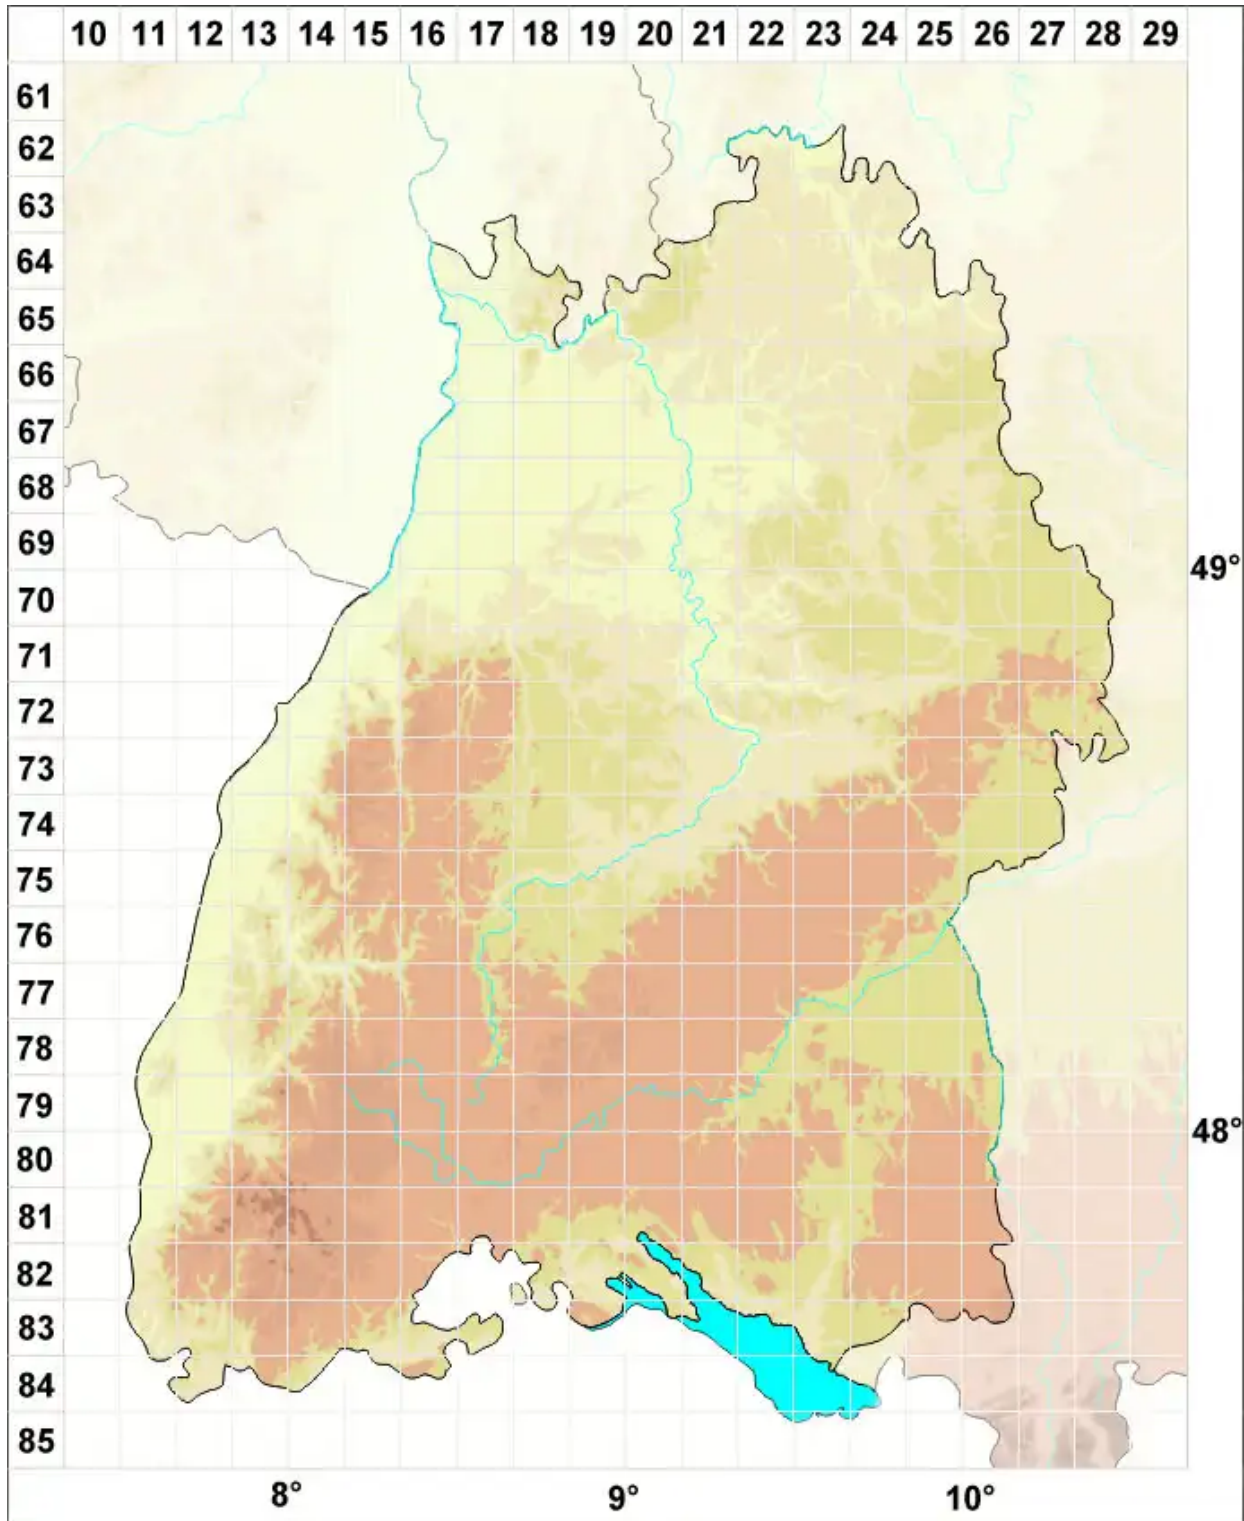

Collema undulatum var. undulatum Laurer ex Flot.

Legende:

Symbole:

Ausgefülltes Symbol:
Zeitraum von 1980 bis heute (Aktuelle Angabe)

Leeres Symbol:
Zeitraum vor 1980 (Altangabe)

Quadrat: Herbarbeleg