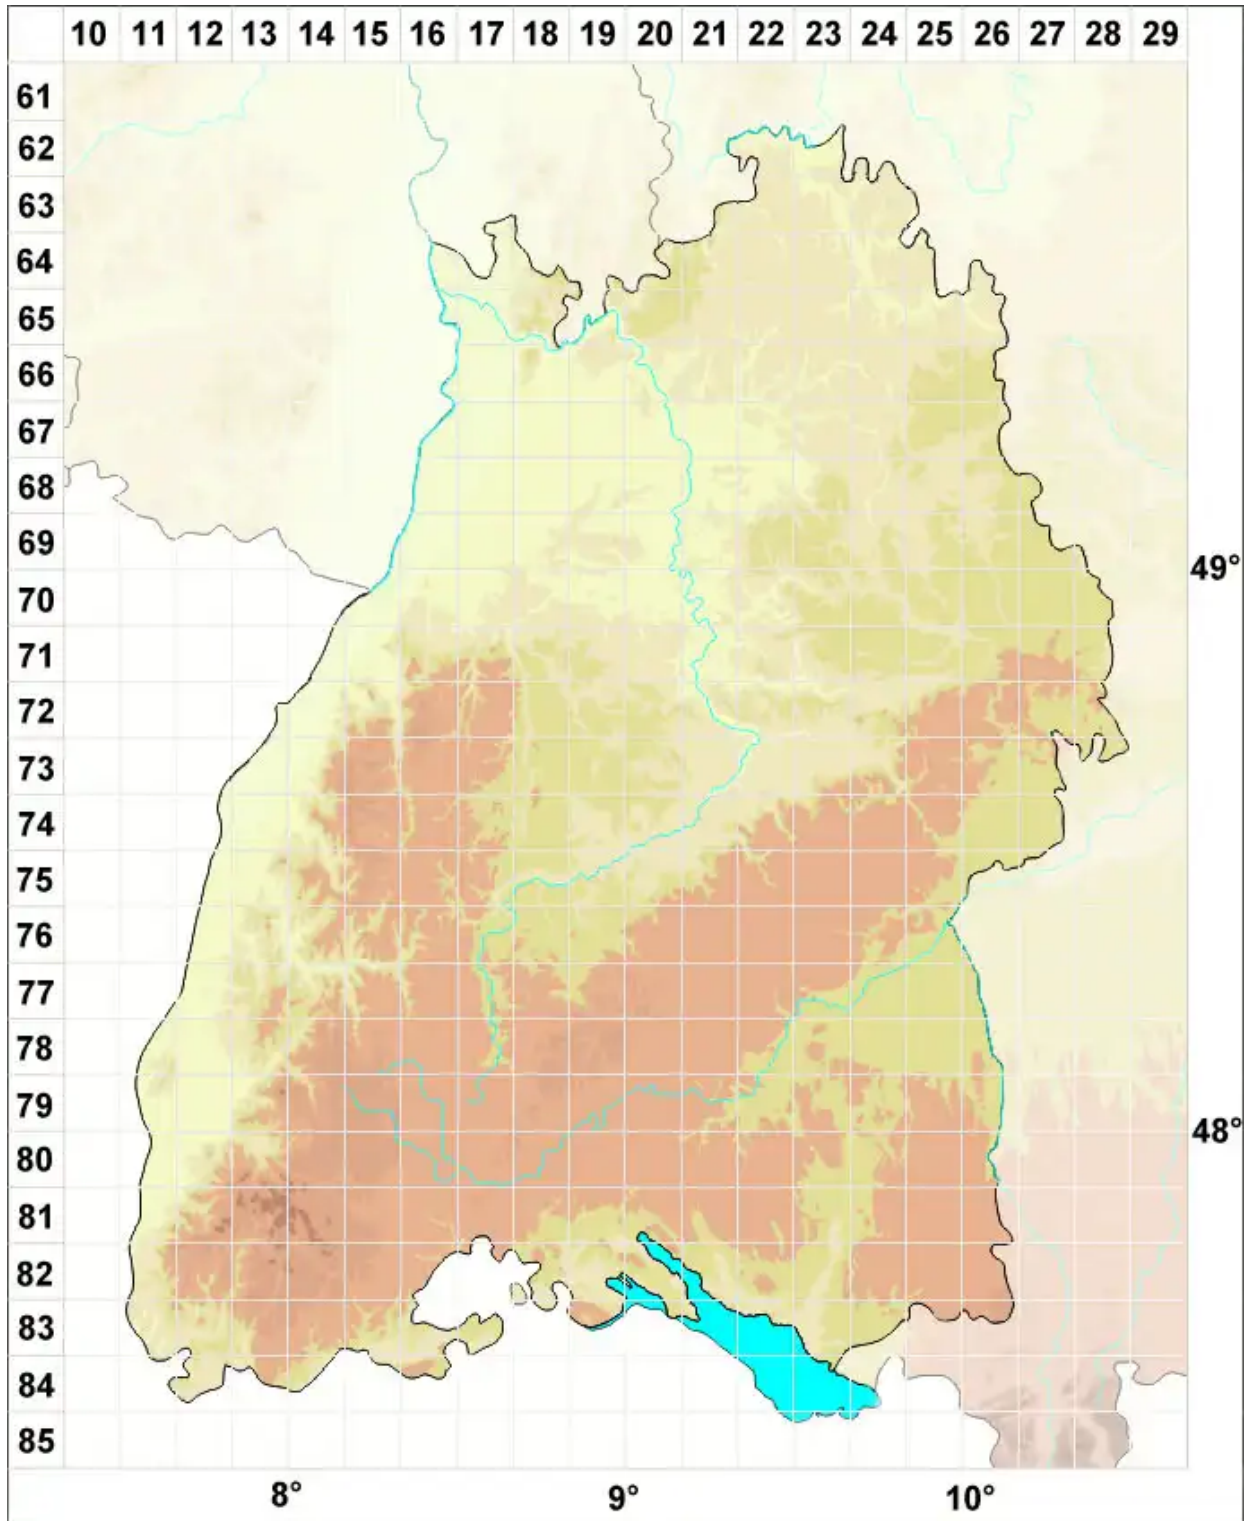

# Collema undulatum var. undulatum Laurer ex Flot.

Legende:

**Symbole:**

Ausgefülltes Symbol:  
Zeitraum von 1980 bis heute (Aktuelle Angabe)

Leeres Symbol:  
Zeitraum vor 1980 (Altangabe)

Quadrat: Herbarbeleg