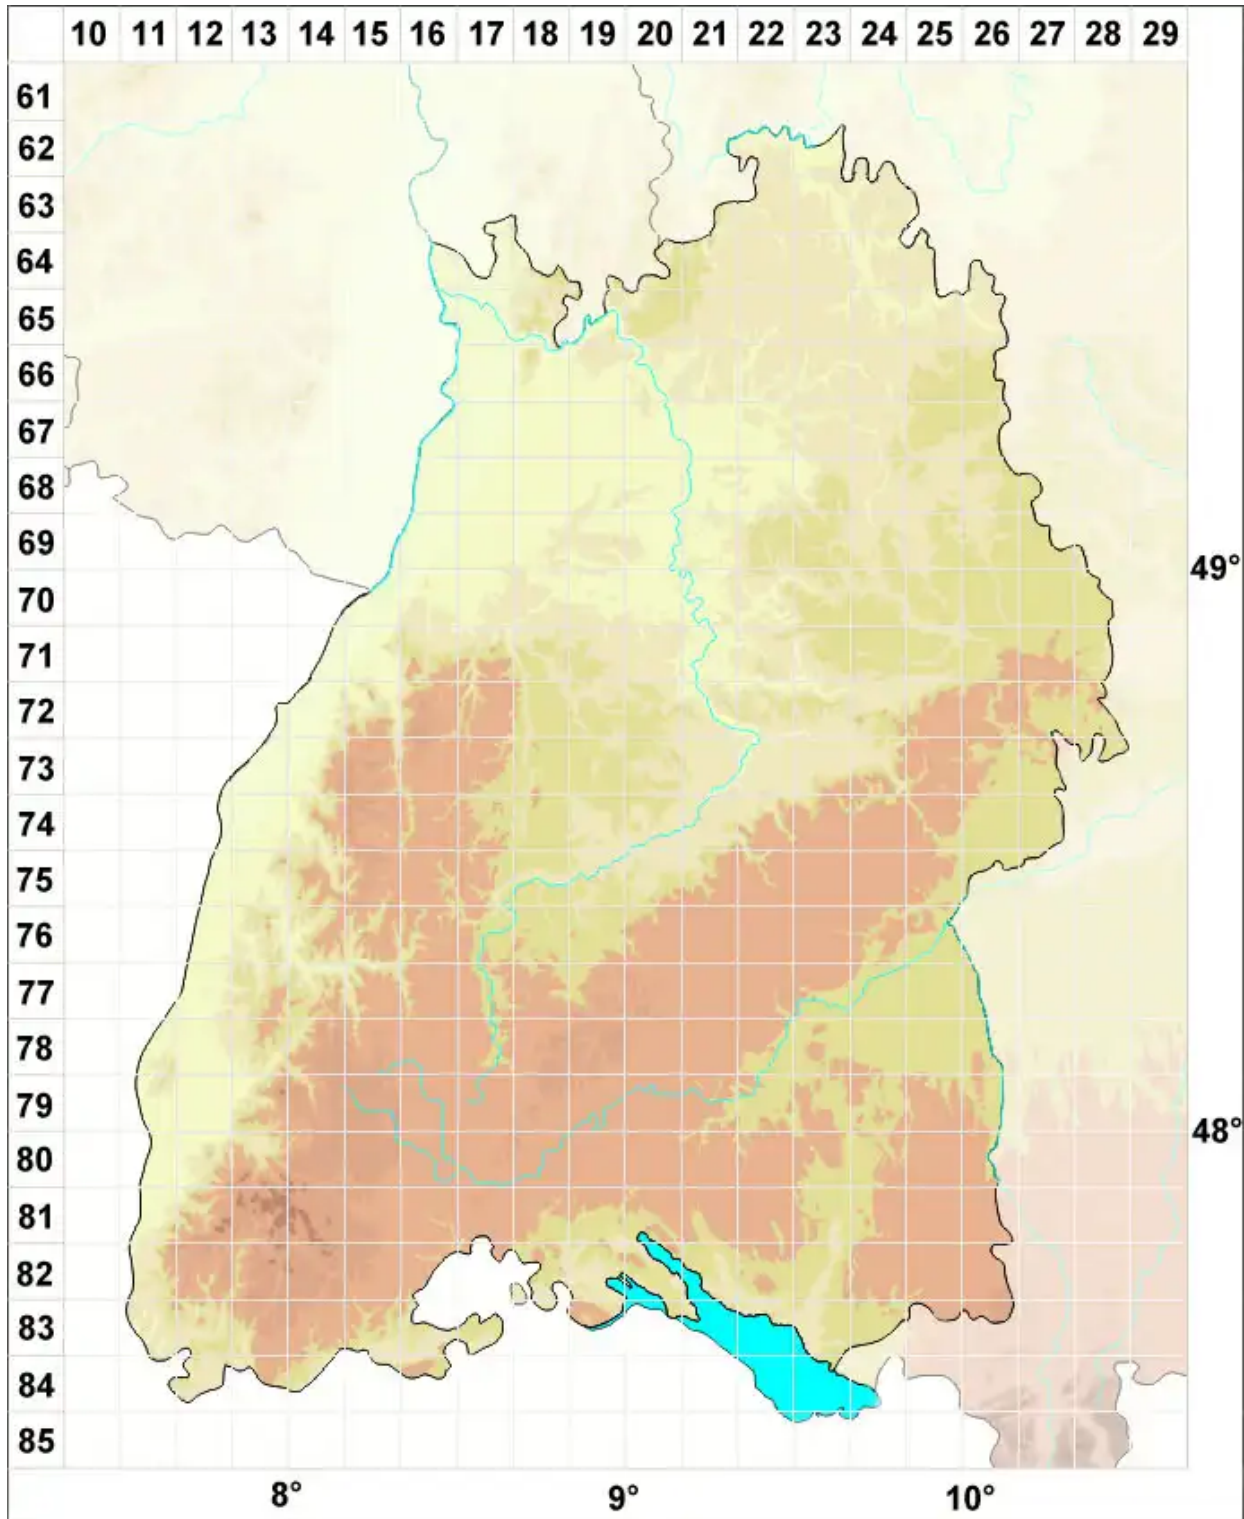

Collema undulatum var. granulosum Degel.

Legende:

Symbole:

Ausgefülltes Symbol:
Zeitraum von 1980 bis heute (Aktuelle Angabe)

Leeres Symbol:
Zeitraum vor 1980 (Altangabe)

Quadrat: Herbarbeleg