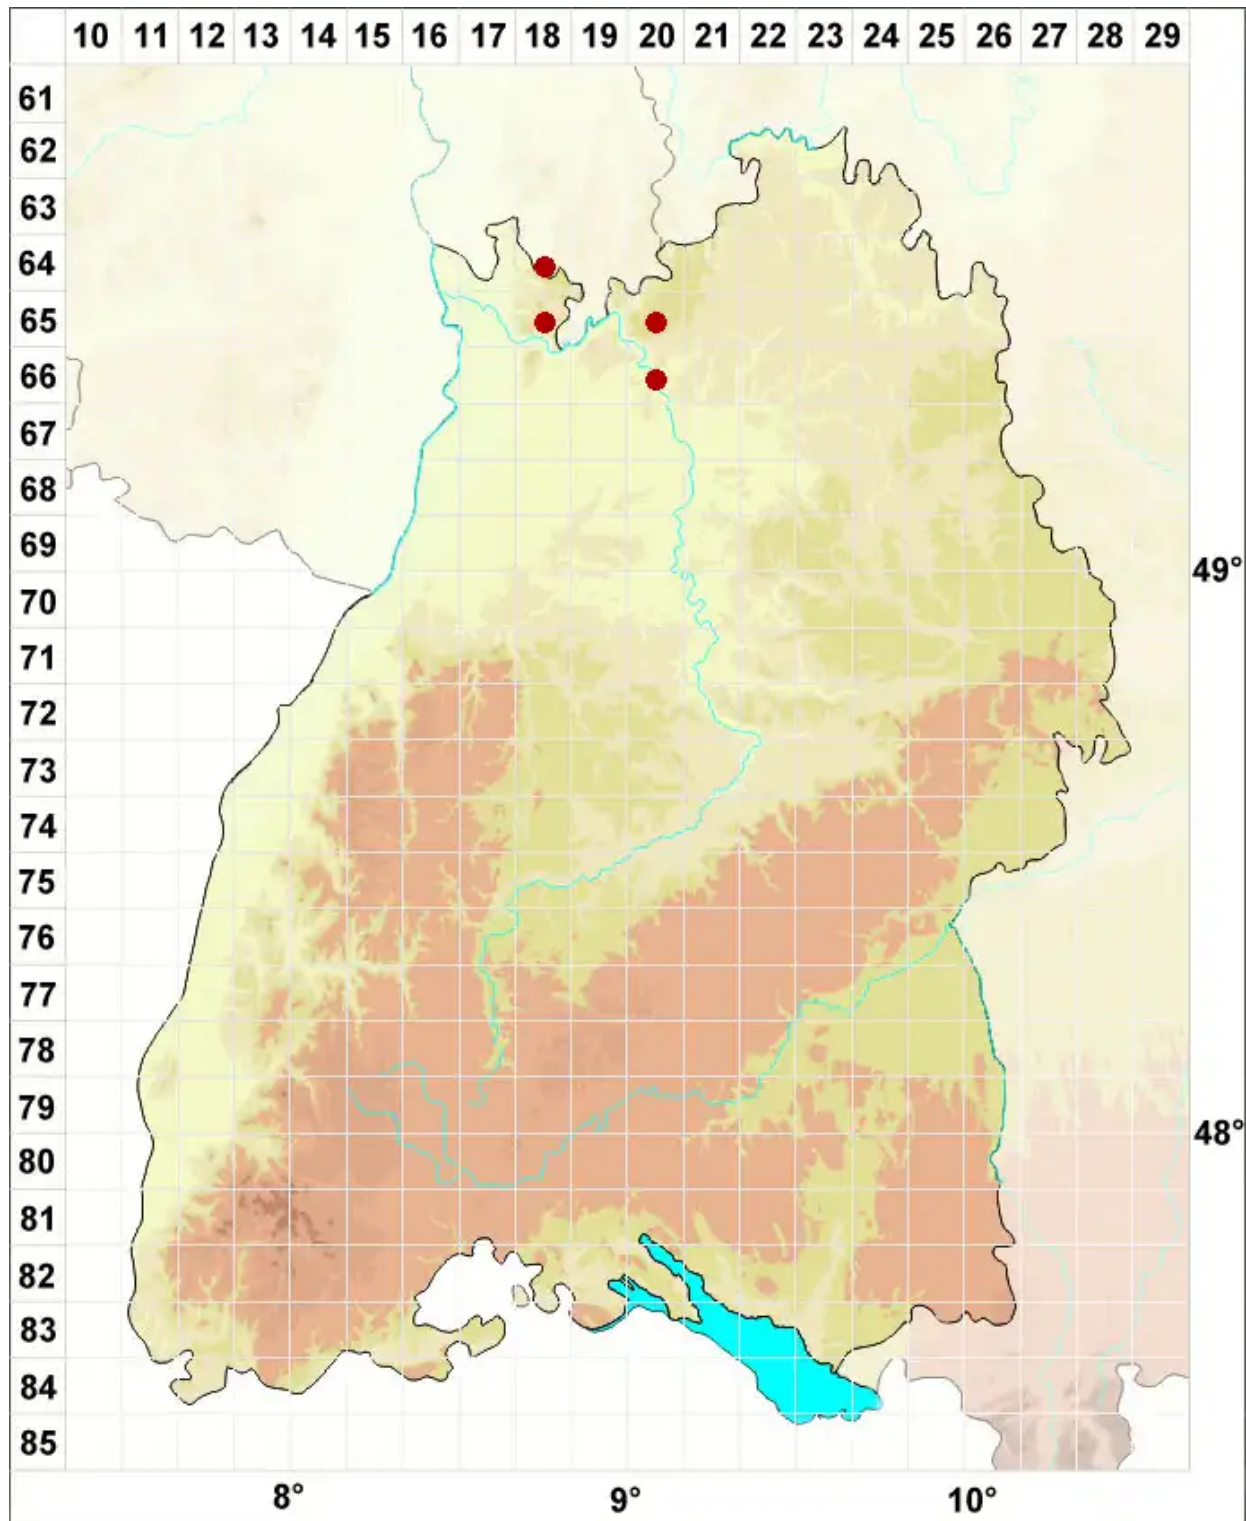

# Collema fuscovirens (With.) J. R. Laundon

Braungrüne Leimflechte

Legende:

**Symbole:**  
Ausgefülltes Symbol:  
Zeitraum von 1980 bis heute (Aktuelle Angabe)  
Leeres Symbol:  
Zeitraum vor 1980 (Altangabe)  
Quadrat: Herbarbeleg