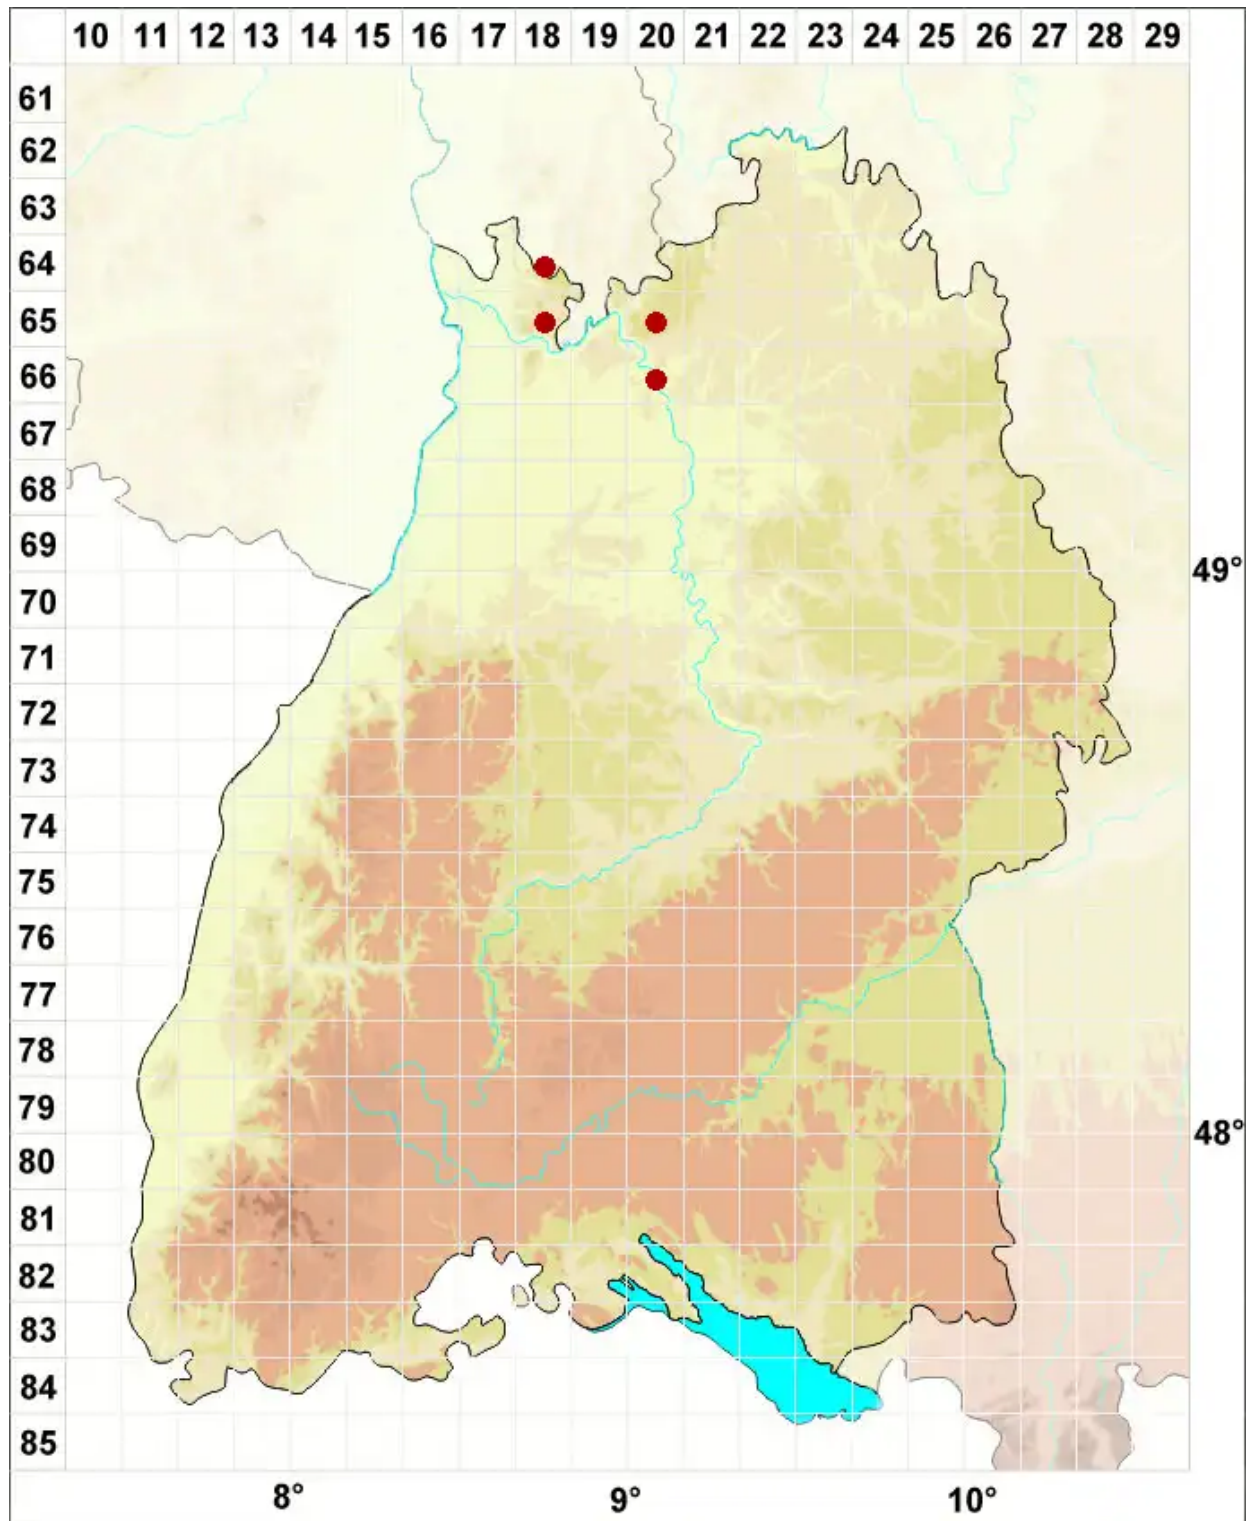

Collema fuscovirens (With.) J. R. Laundon

Braungrüne Leimflechte

Legende:

Symbole:
Ausgefülltes Symbol:
Zeitraum von 1980 bis heute (Aktuelle Angabe)
Leeres Symbol:
Zeitraum vor 1980 (Altangabe)
Quadrat: Herbarbeleg