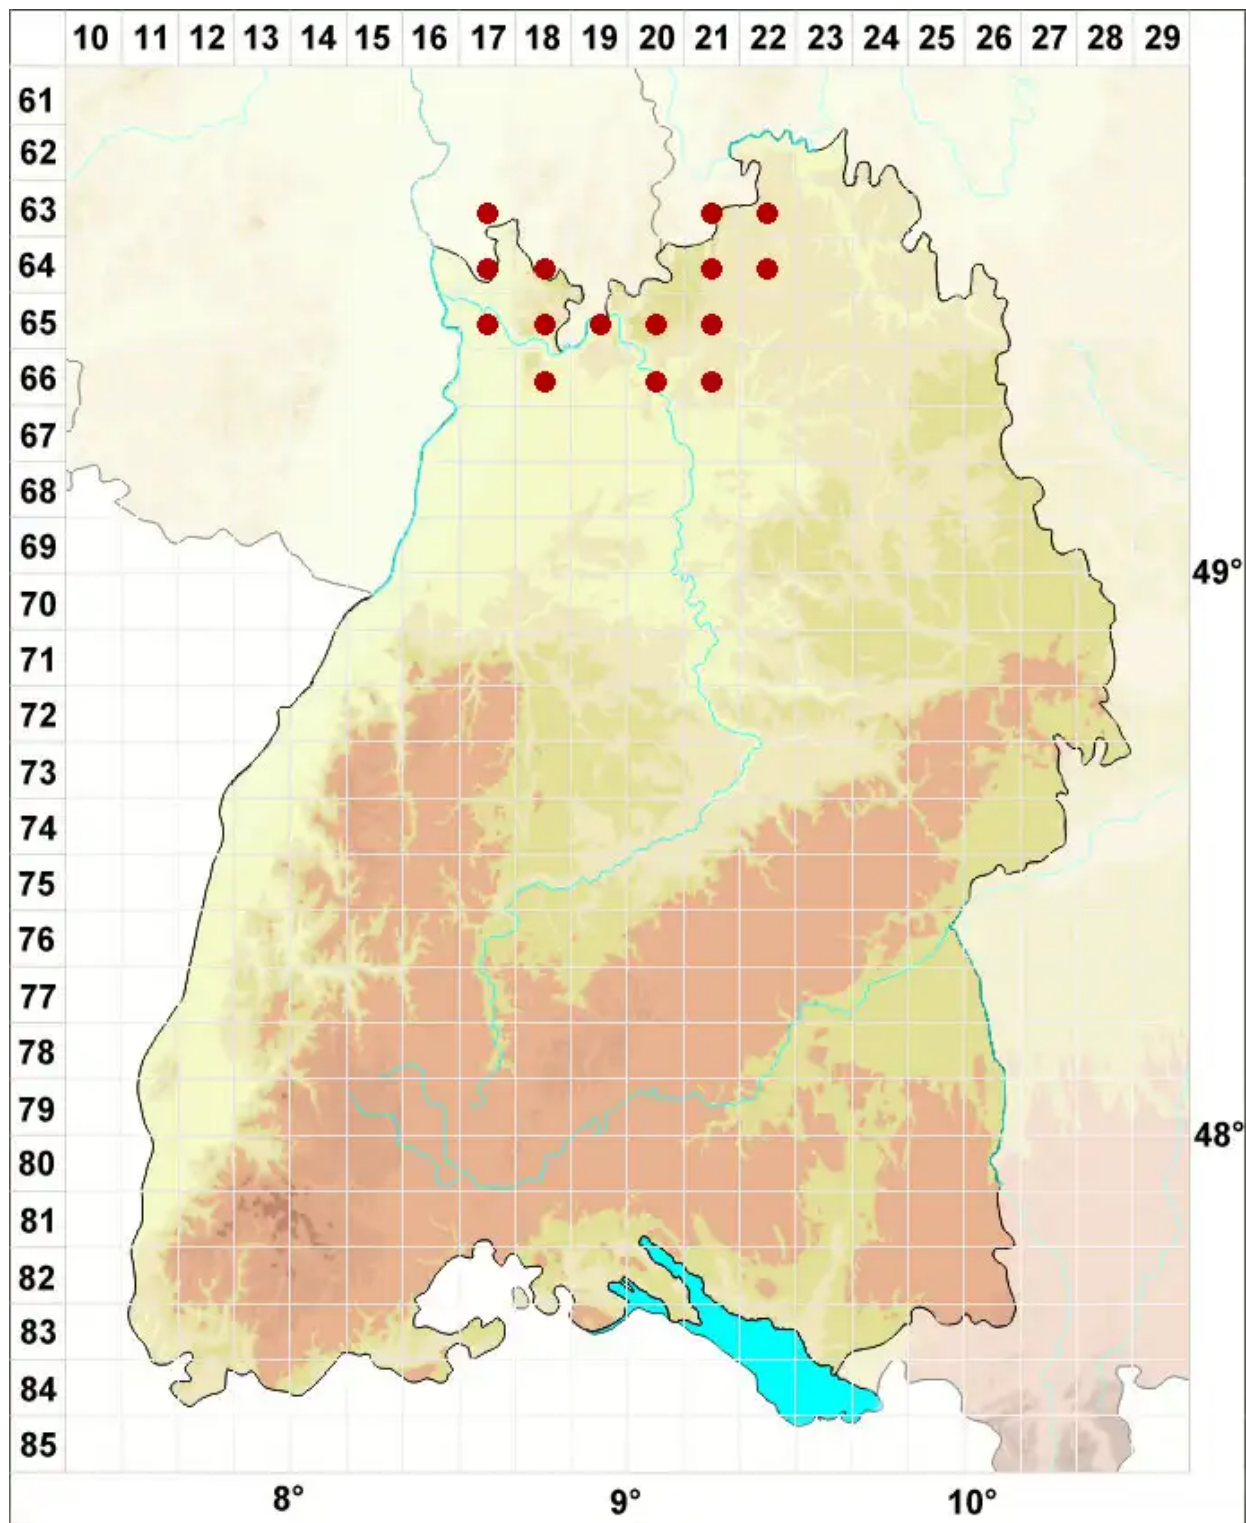

# Collema tenax (Sw.) Ach. em. Degel.

Zähe Leimflechte

Legende:

**Symbole:**

Ausgefülltes Symbol:  
Zeitraum von 1980 bis heute (Aktuelle Angabe)

Leeres Symbol:  
Zeitraum vor 1980 (Altangabe)

Quadrat: Herbarbeleg