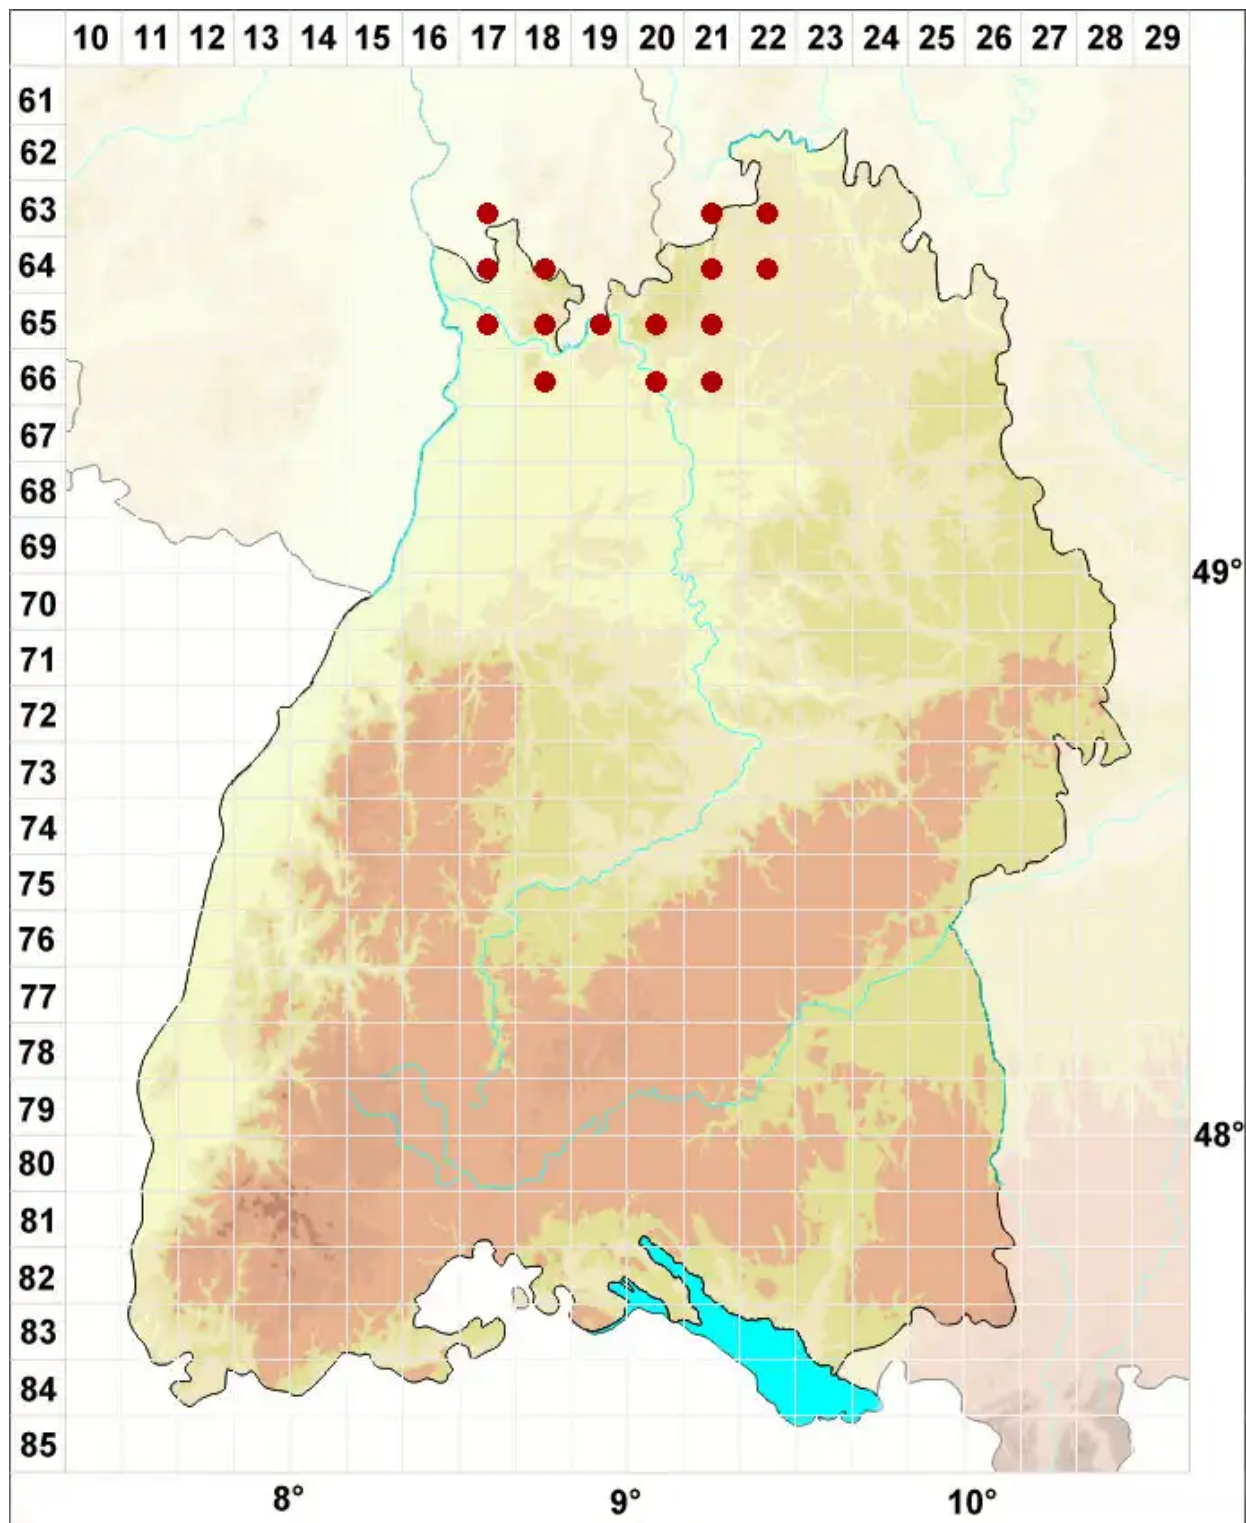

Collema tenax (Sw.) Ach. em. Degel.

Zähe Leimflechte

Legende:

- Symbole:**
- Ausgefülltes Symbol:
Zeitraum von 1980 bis heute (Aktuelle Angabe)
 - Leeres Symbol:
Zeitraum vor 1980 (Altangabe)
 - Quadrat: Herbarbeleg