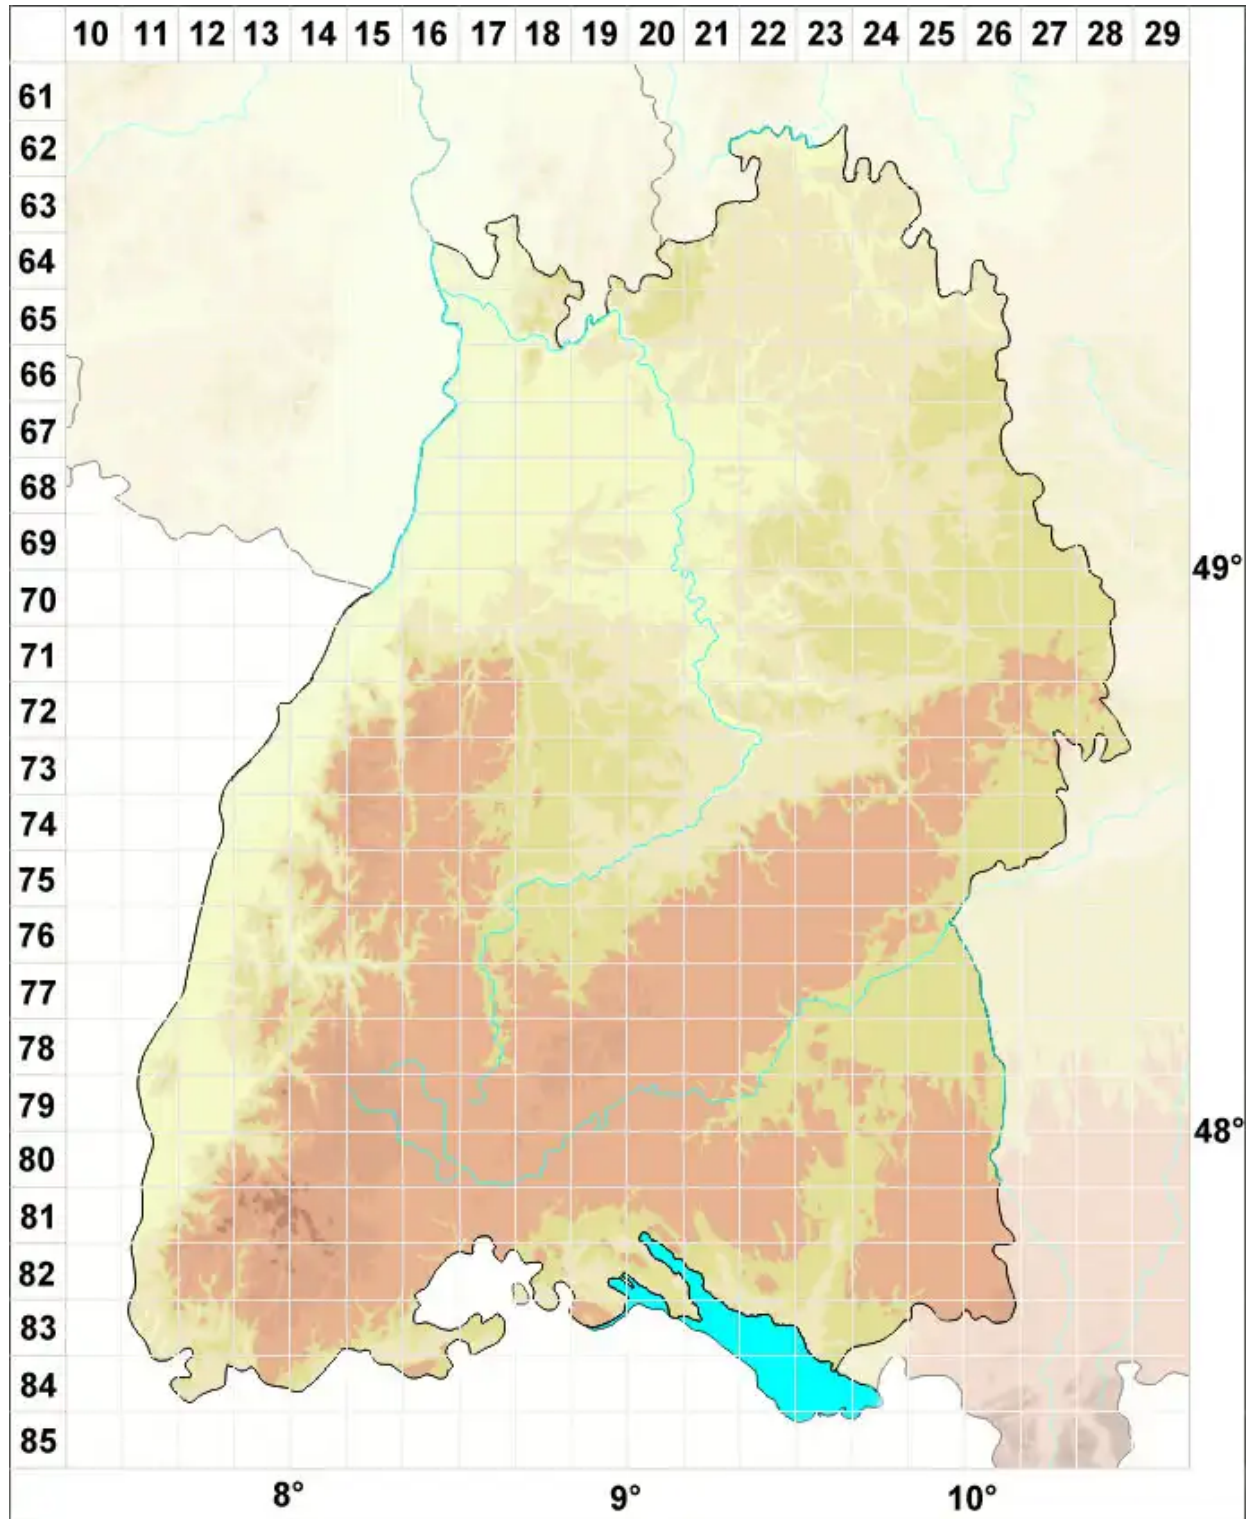

Collema parvum Degel.

Kleine Leimflechte

Legende:

Symbole:
Ausgefülltes Symbol:
Zeitraum von 1980 bis heute (Aktuelle Angabe)
Leeres Symbol:
Zeitraum vor 1980 (Altangabe)
Quadrat: Herbarbeleg