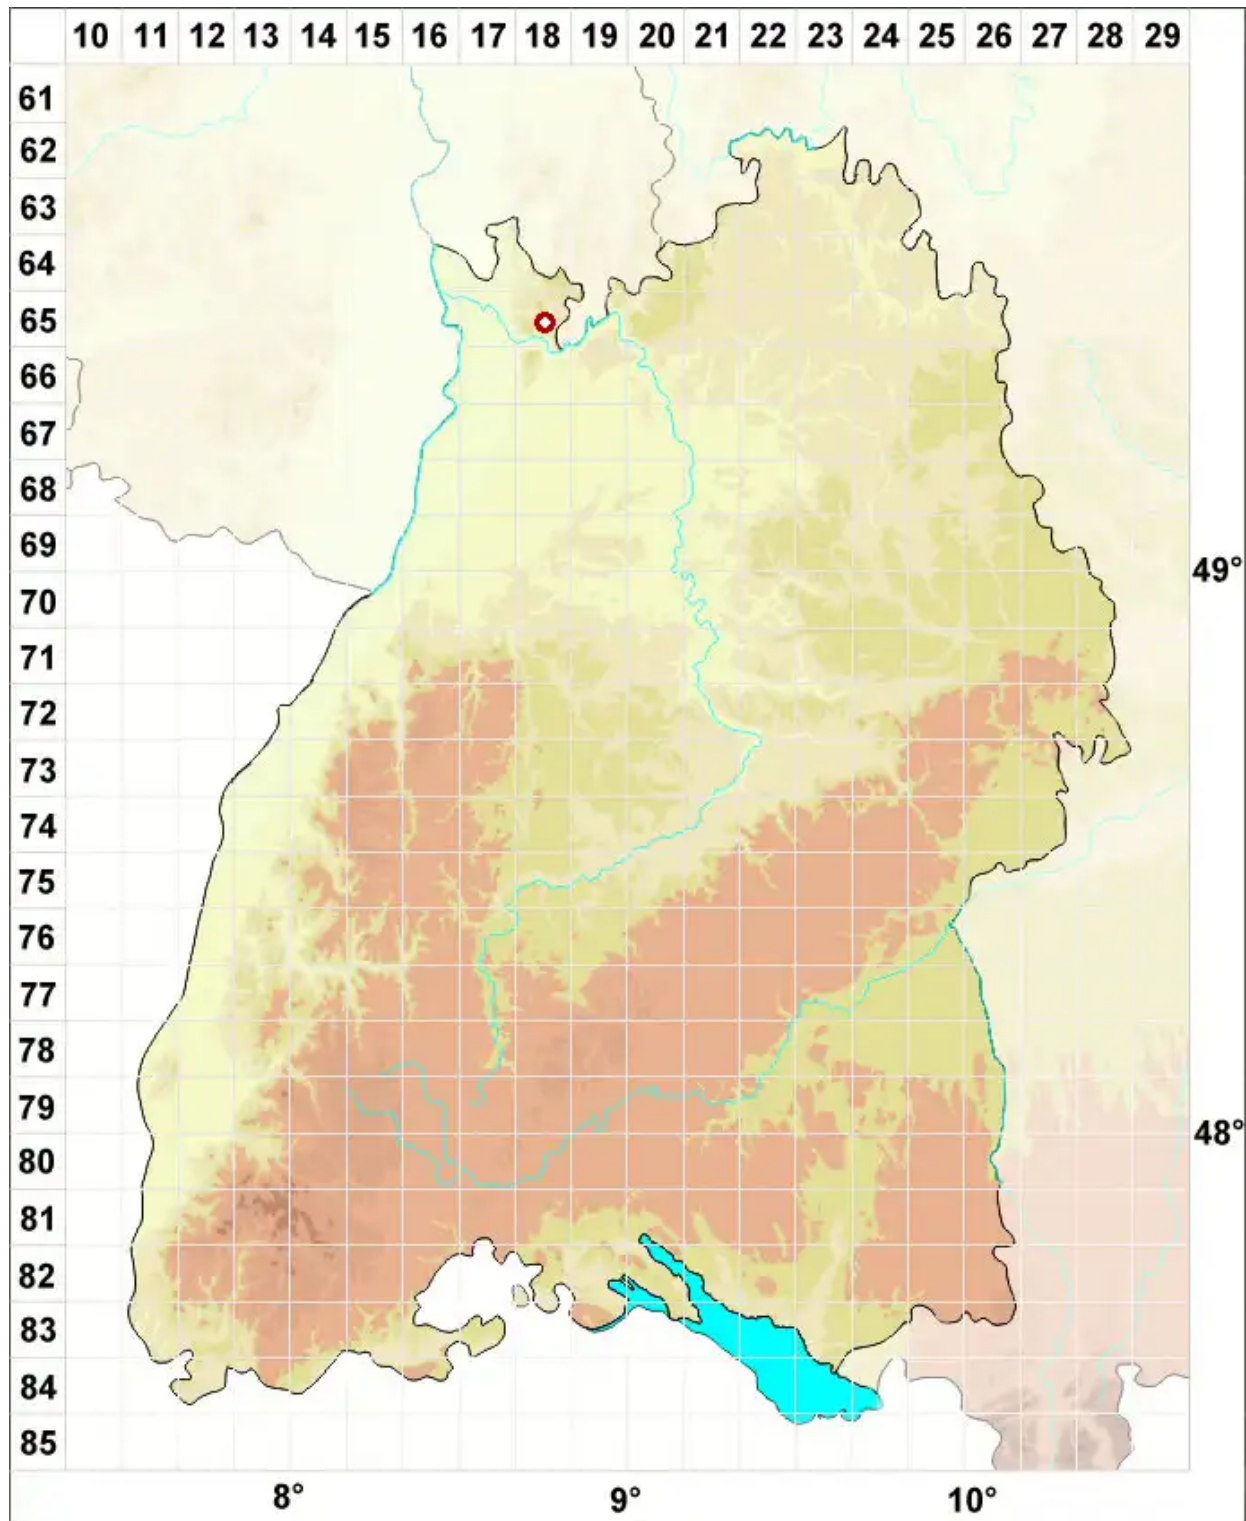

# Collema occultatum Bagl.

Versteckte Leimflechte

Legende:

- Symbole:**
- Ausgefülltes Symbol:  
Zeitraum von 1980 bis heute (Aktuelle Angabe)
  - Leeres Symbol:  
Zeitraum vor 1980 (Altangabe)
  - Quadrat: Herbarbeleg