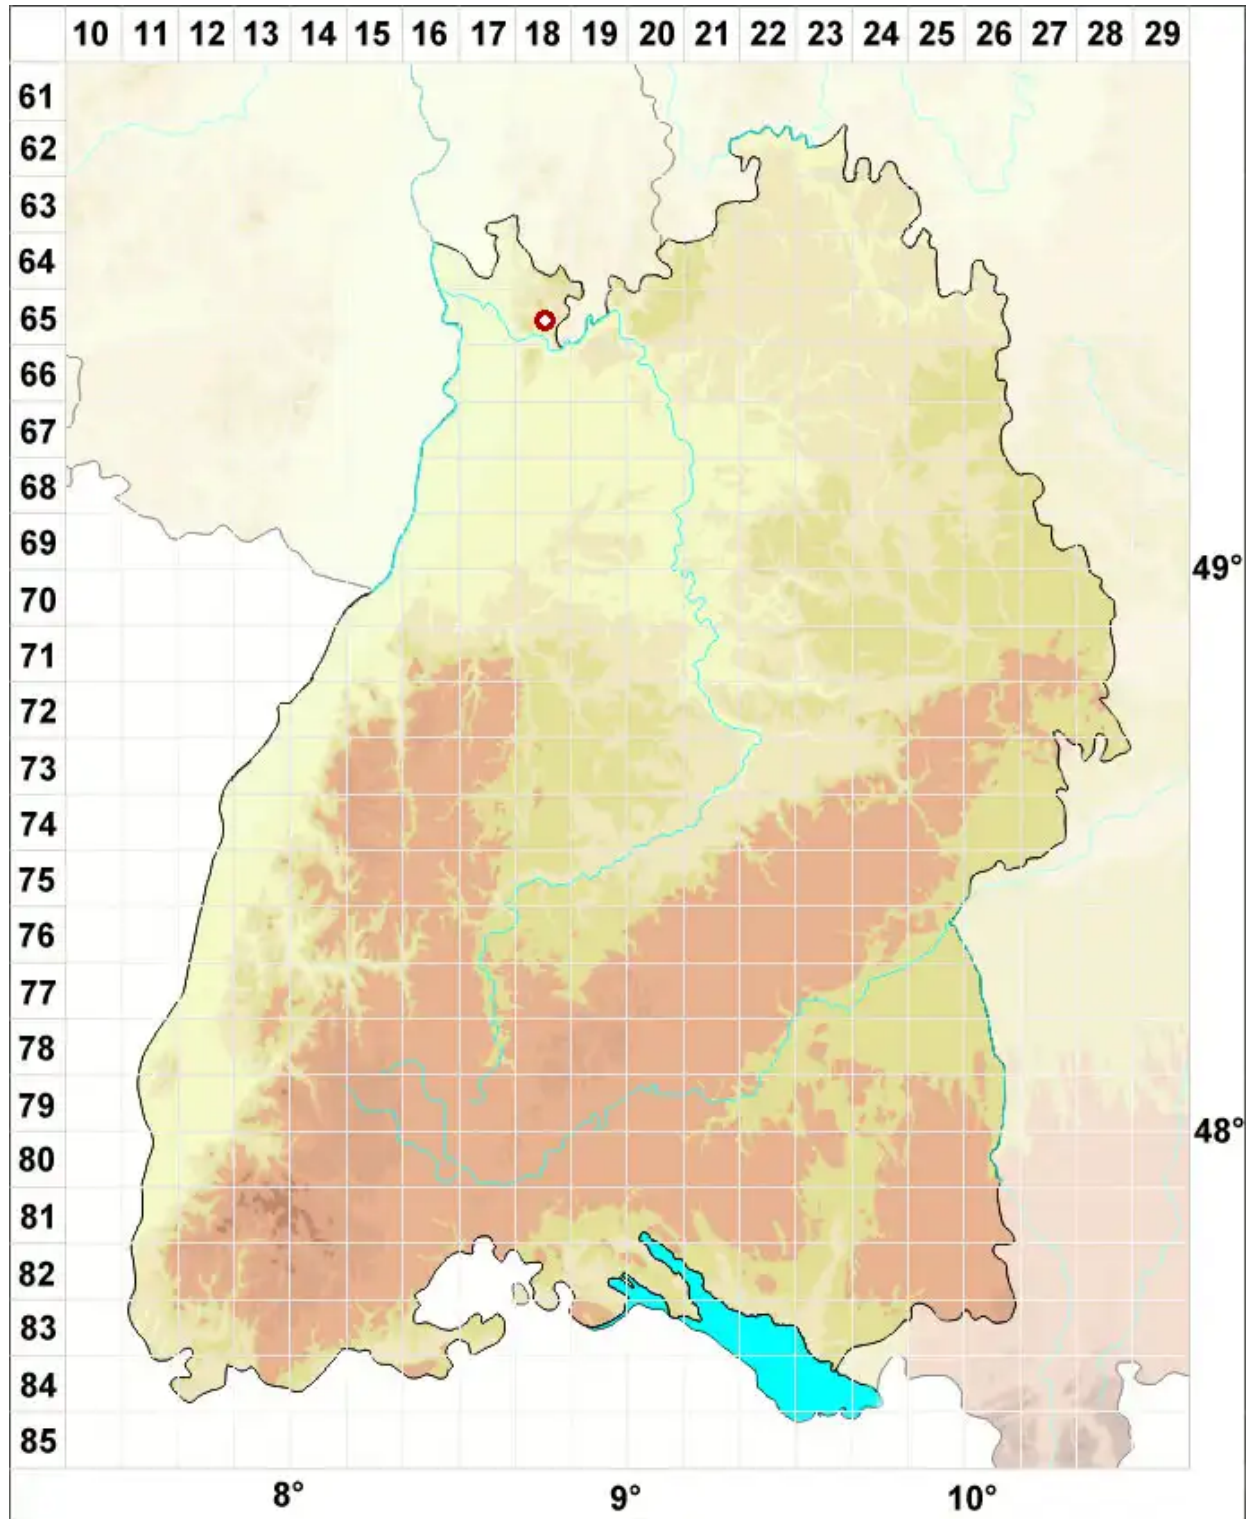

Collema occultatum Bagl.

Versteckte Leimflechte

Legende:

- Symbole:**
- Ausgefülltes Symbol:
Zeitraum von 1980 bis heute (Aktuelle Angabe)
 - Leeres Symbol:
Zeitraum vor 1980 (Altangabe)
 - Quadrat: Herbarbeleg