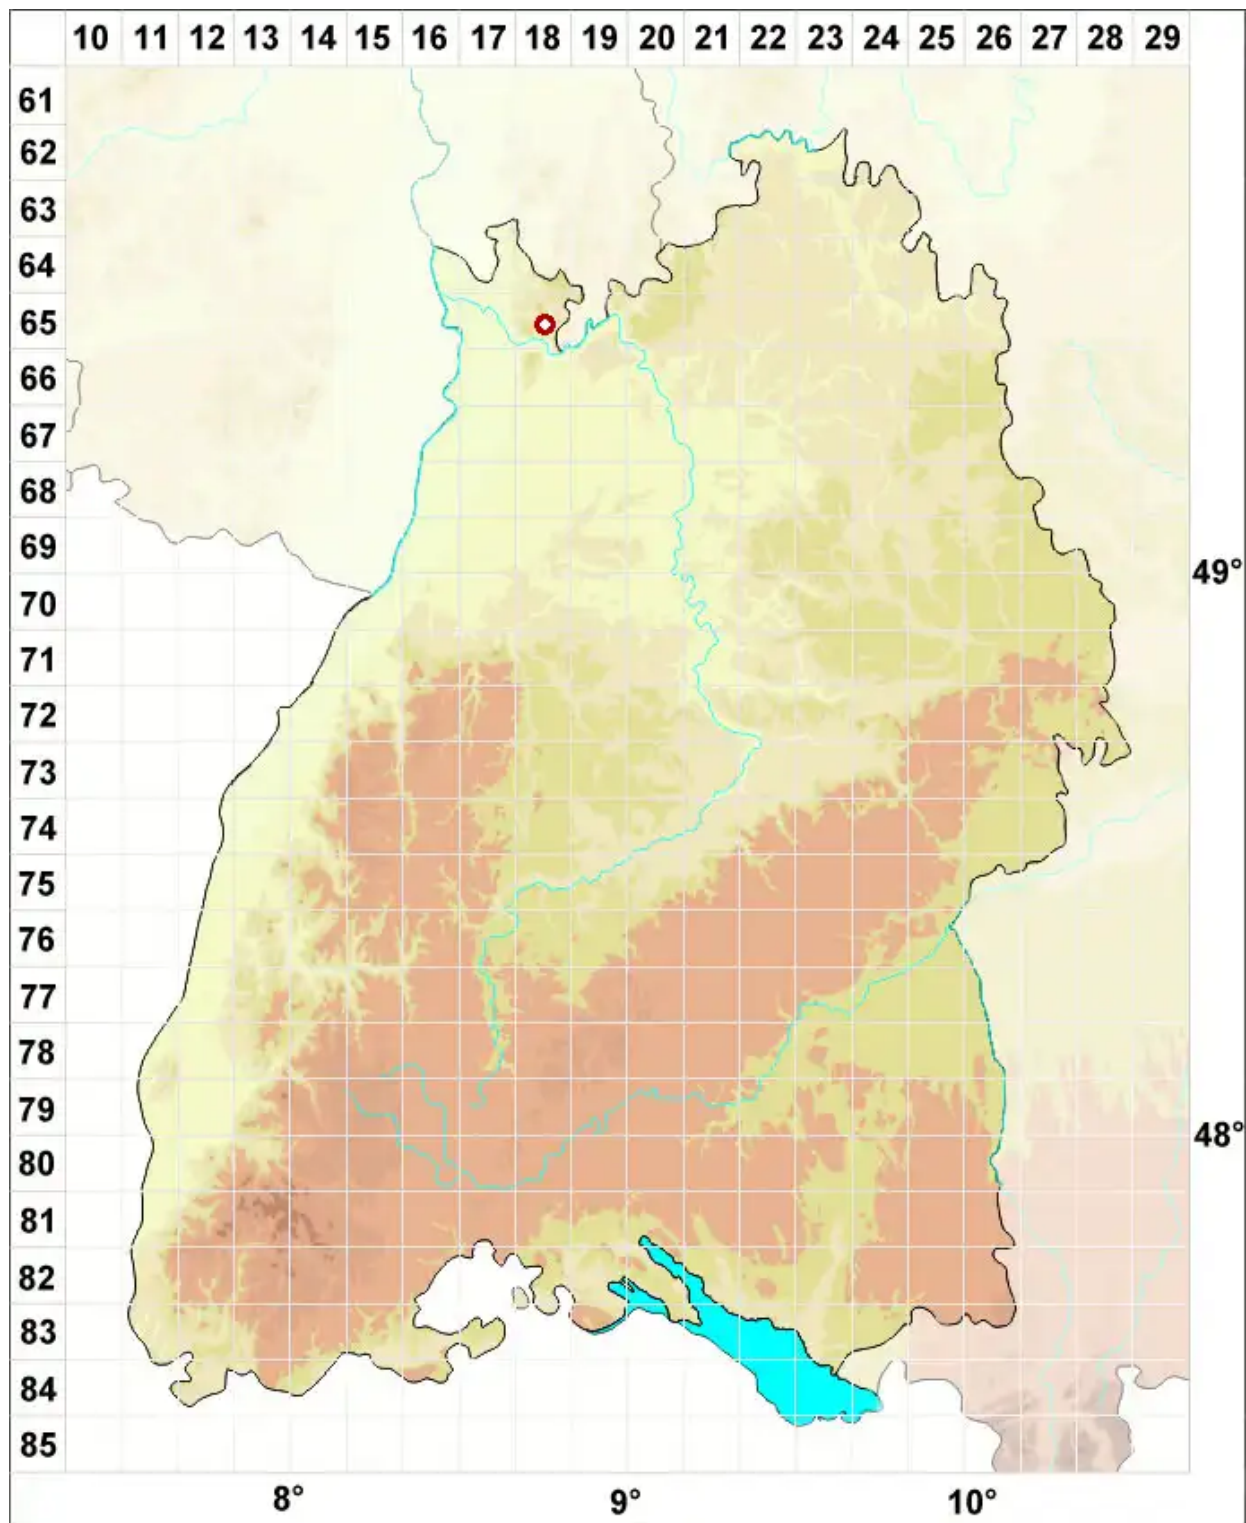

Collema nigrescens (Huds.) DC.

Schwärzliche Leimflechte

Legende:

- Symbole:**
- Ausgefülltes Symbol:
Zeitraum von 1980 bis heute (Aktuelle Angabe)
 - Leeres Symbol:
Zeitraum vor 1980 (Altangabe)
 - Quadrat: Herbarbeleg