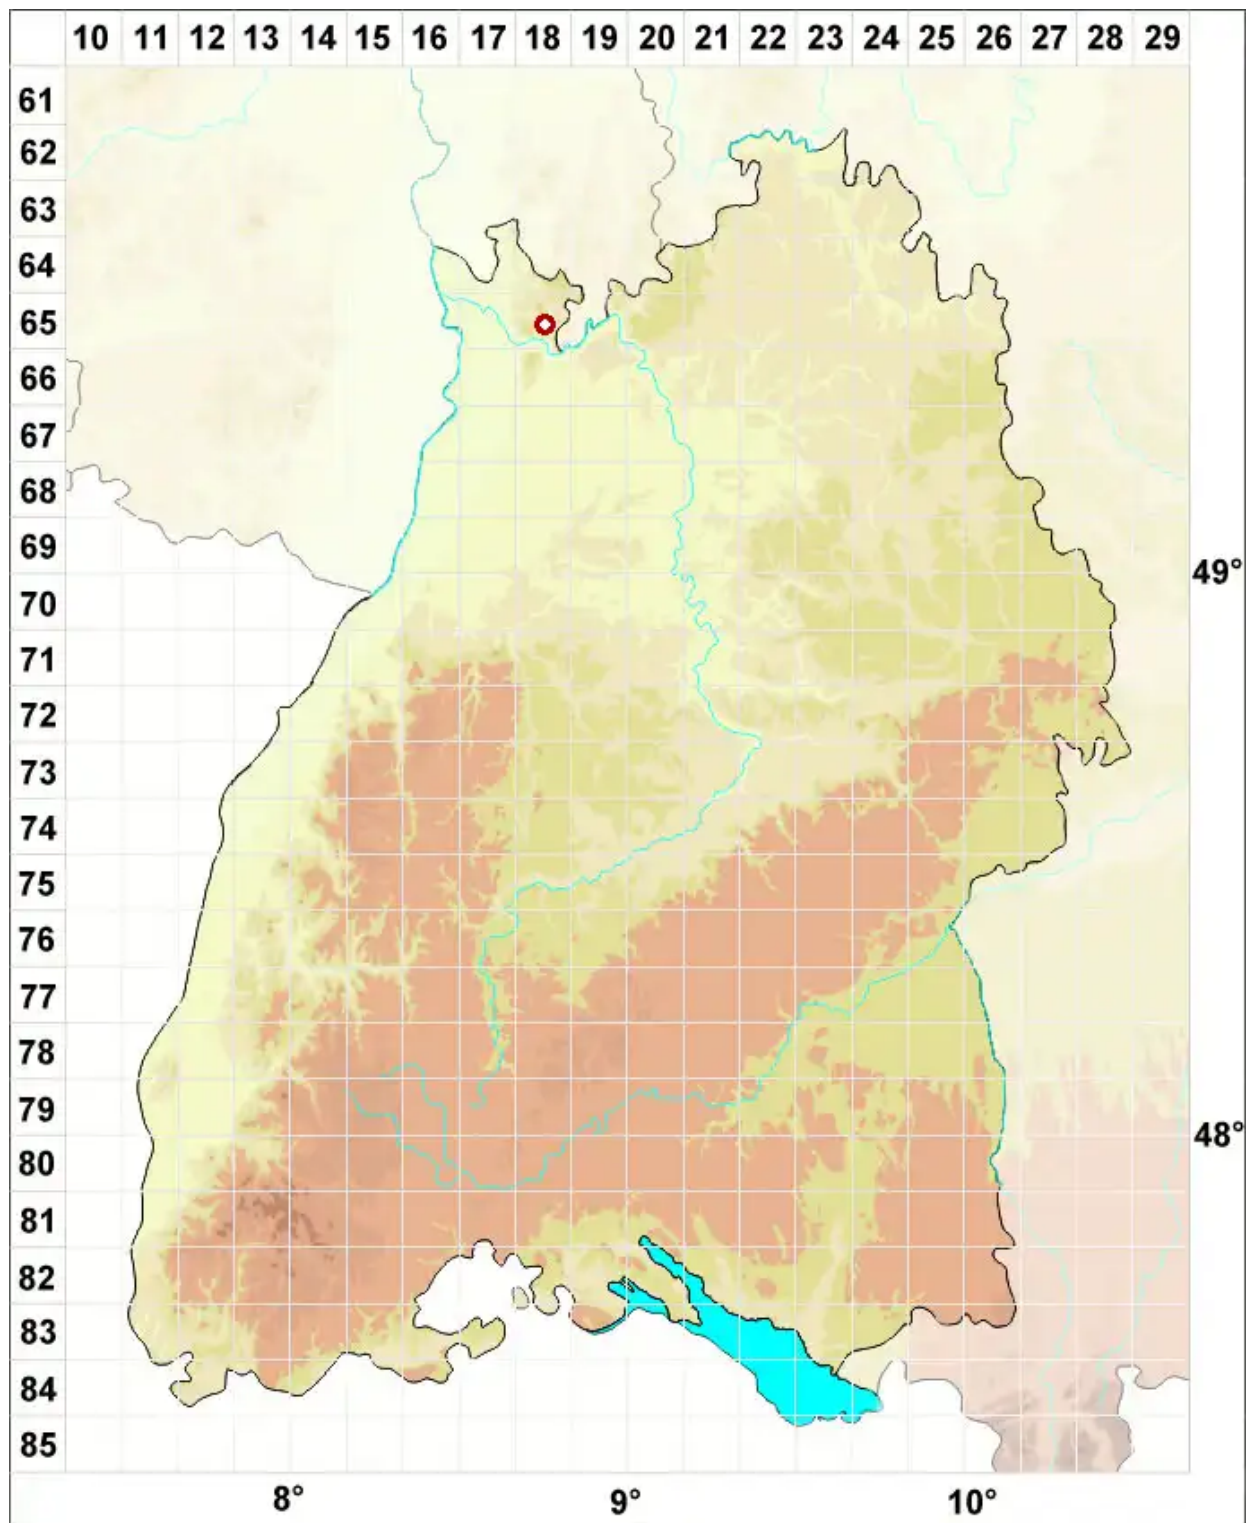

# Collema nigrescens (Huds.) DC.

Schwärzliche Leimflechte

Legende:

**Symbole:**

Ausgefülltes Symbol:  
Zeitraum von 1980 bis heute (Aktuelle Angabe)

Leeres Symbol:  
Zeitraum vor 1980 (Altangabe)

Quadrat: Herbarbeleg