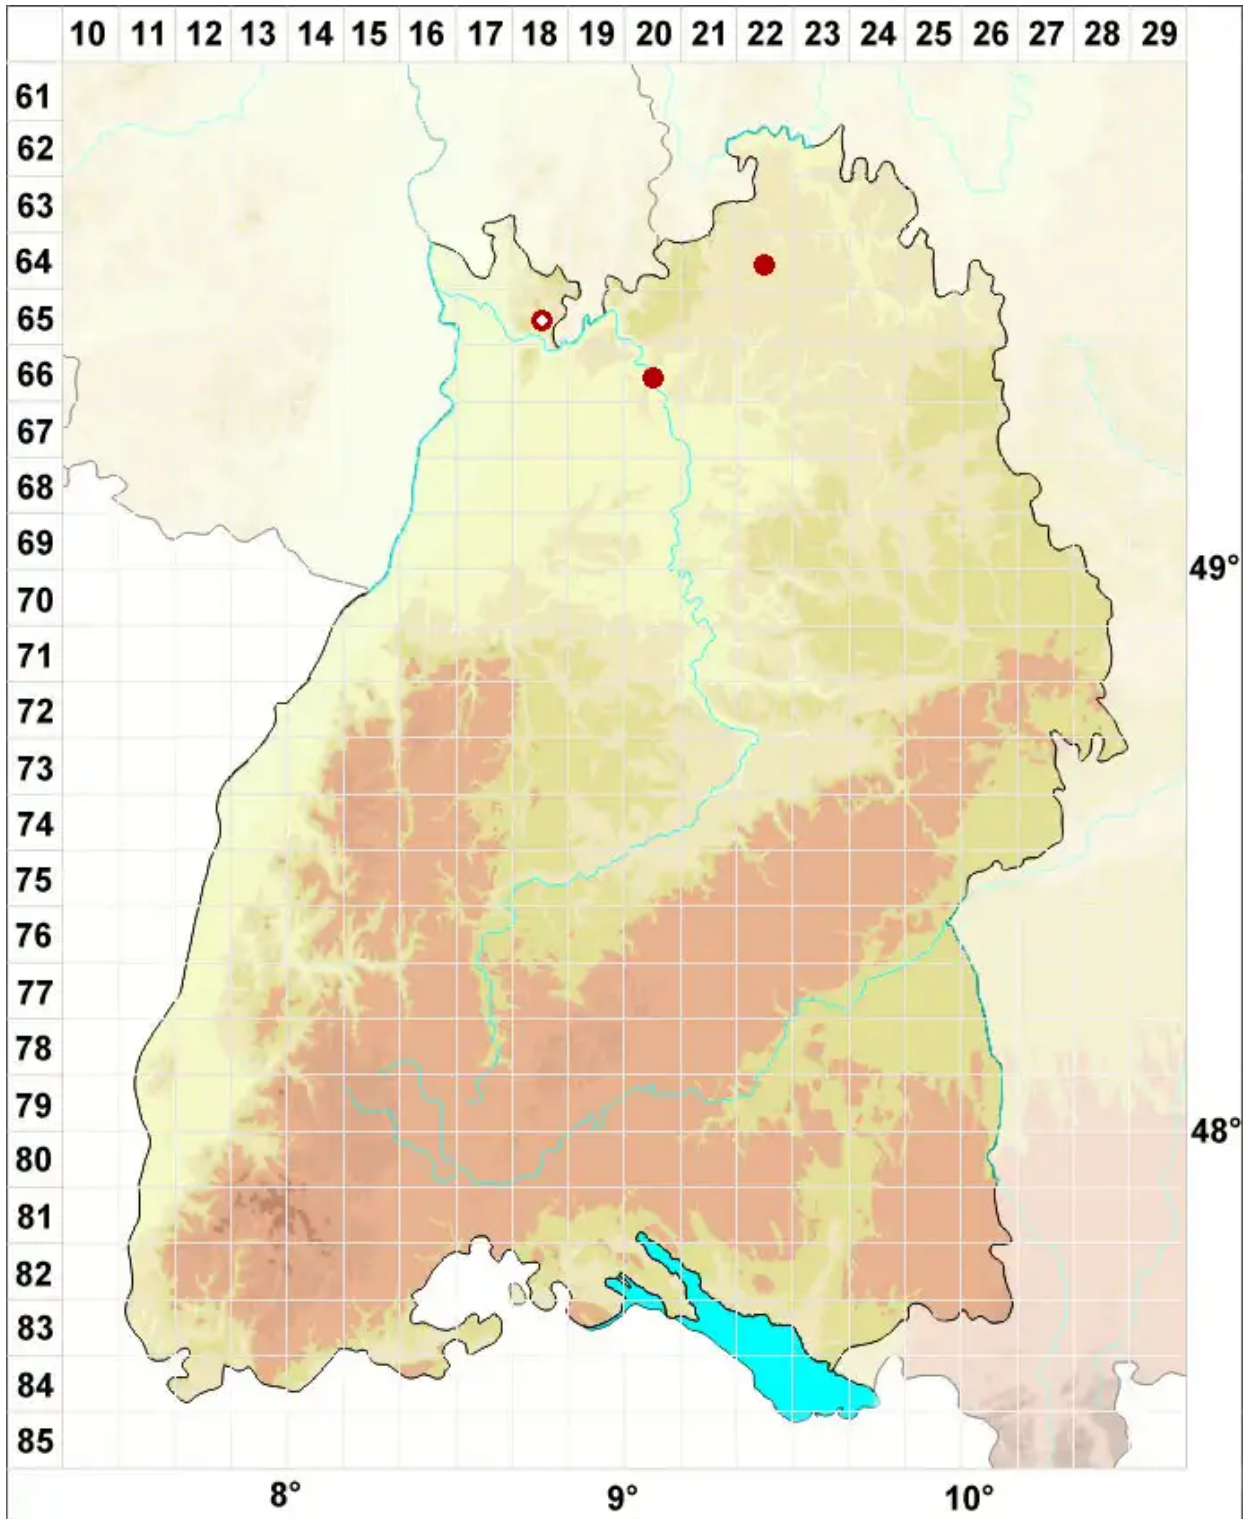

Collema cristatum (L.) Weber ex F. H. Wigg.

Kamm-Leimflechte

Legende:

- Symbole:**
- Ausgefülltes Symbol:
Zeitraum von 1980 bis heute (Aktuelle Angabe)
 - Leeres Symbol:
Zeitraum vor 1980 (Altangabe)
 - Quadrat: Herbarbeleg