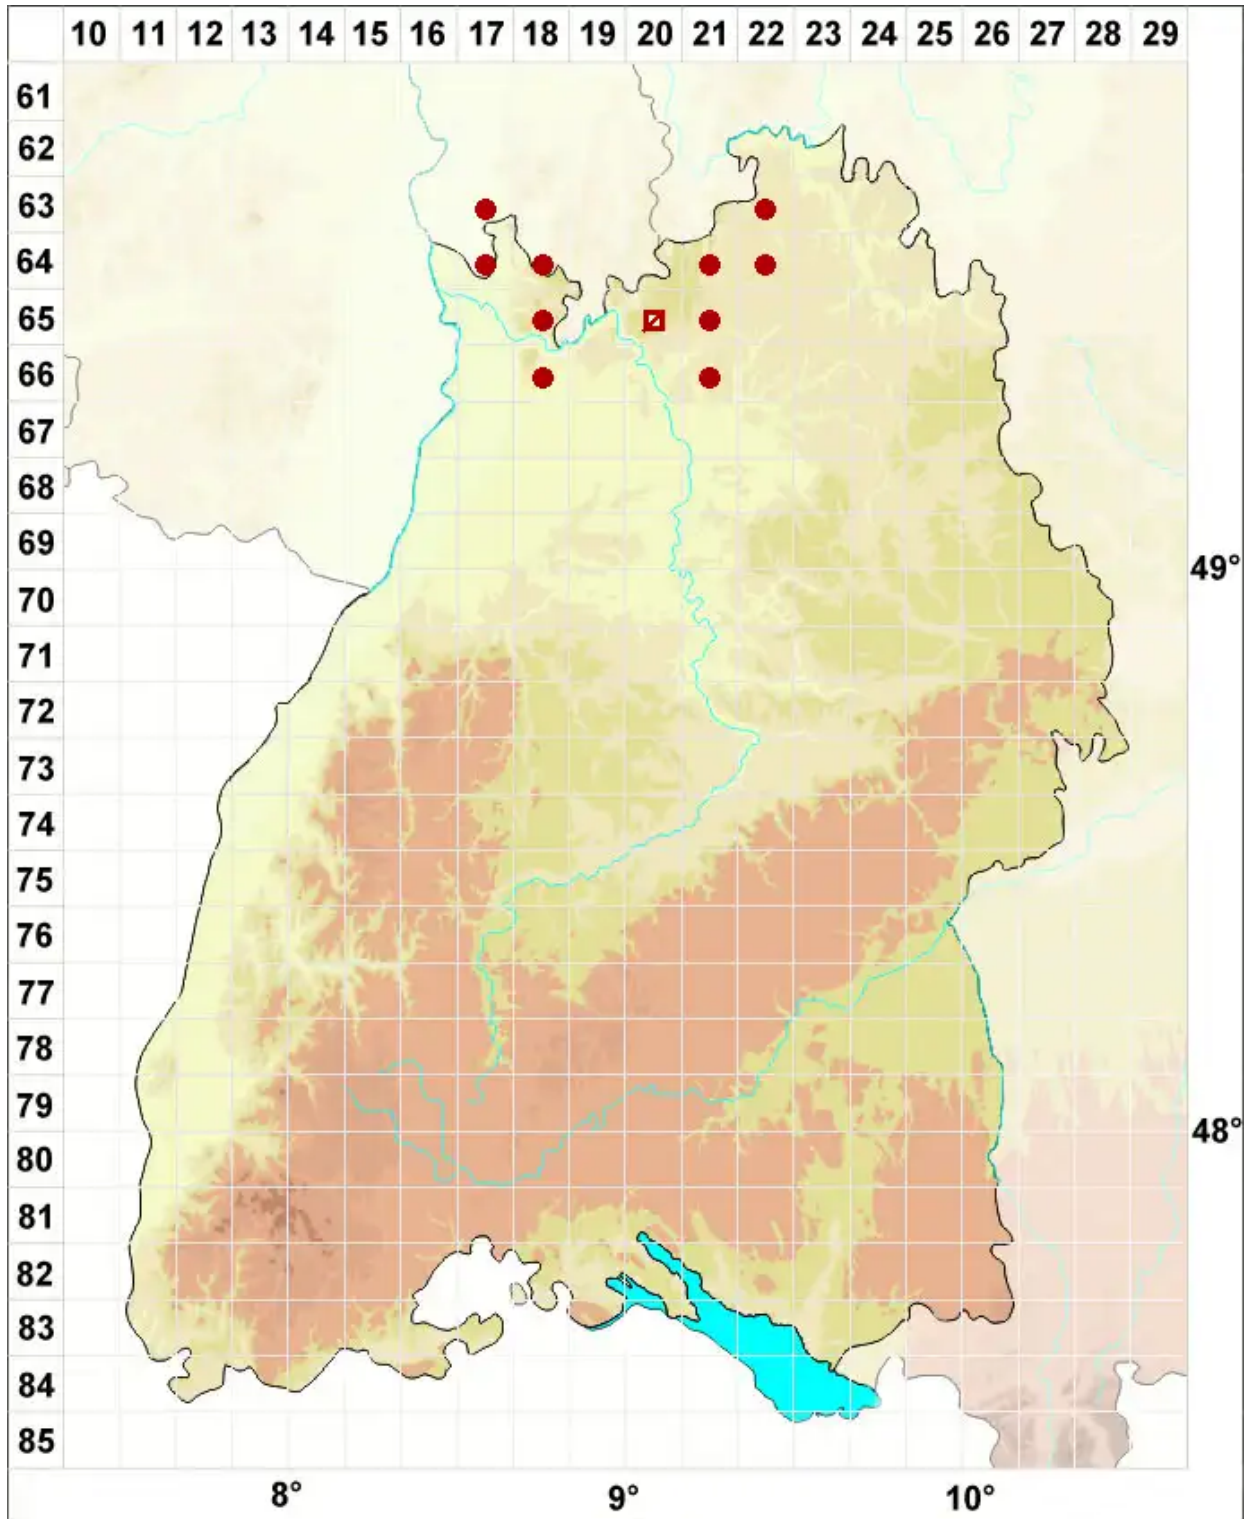

Collema limosum (Ach.) Ach.

Lehm-Leimflechte

Legende:

Symbole:

Ausgefülltes Symbol:
Zeitraum von 1980 bis heute (Aktuelle Angabe)

Leeres Symbol:
Zeitraum vor 1980 (Altangabe)

Quadrat: Herbarbeleg