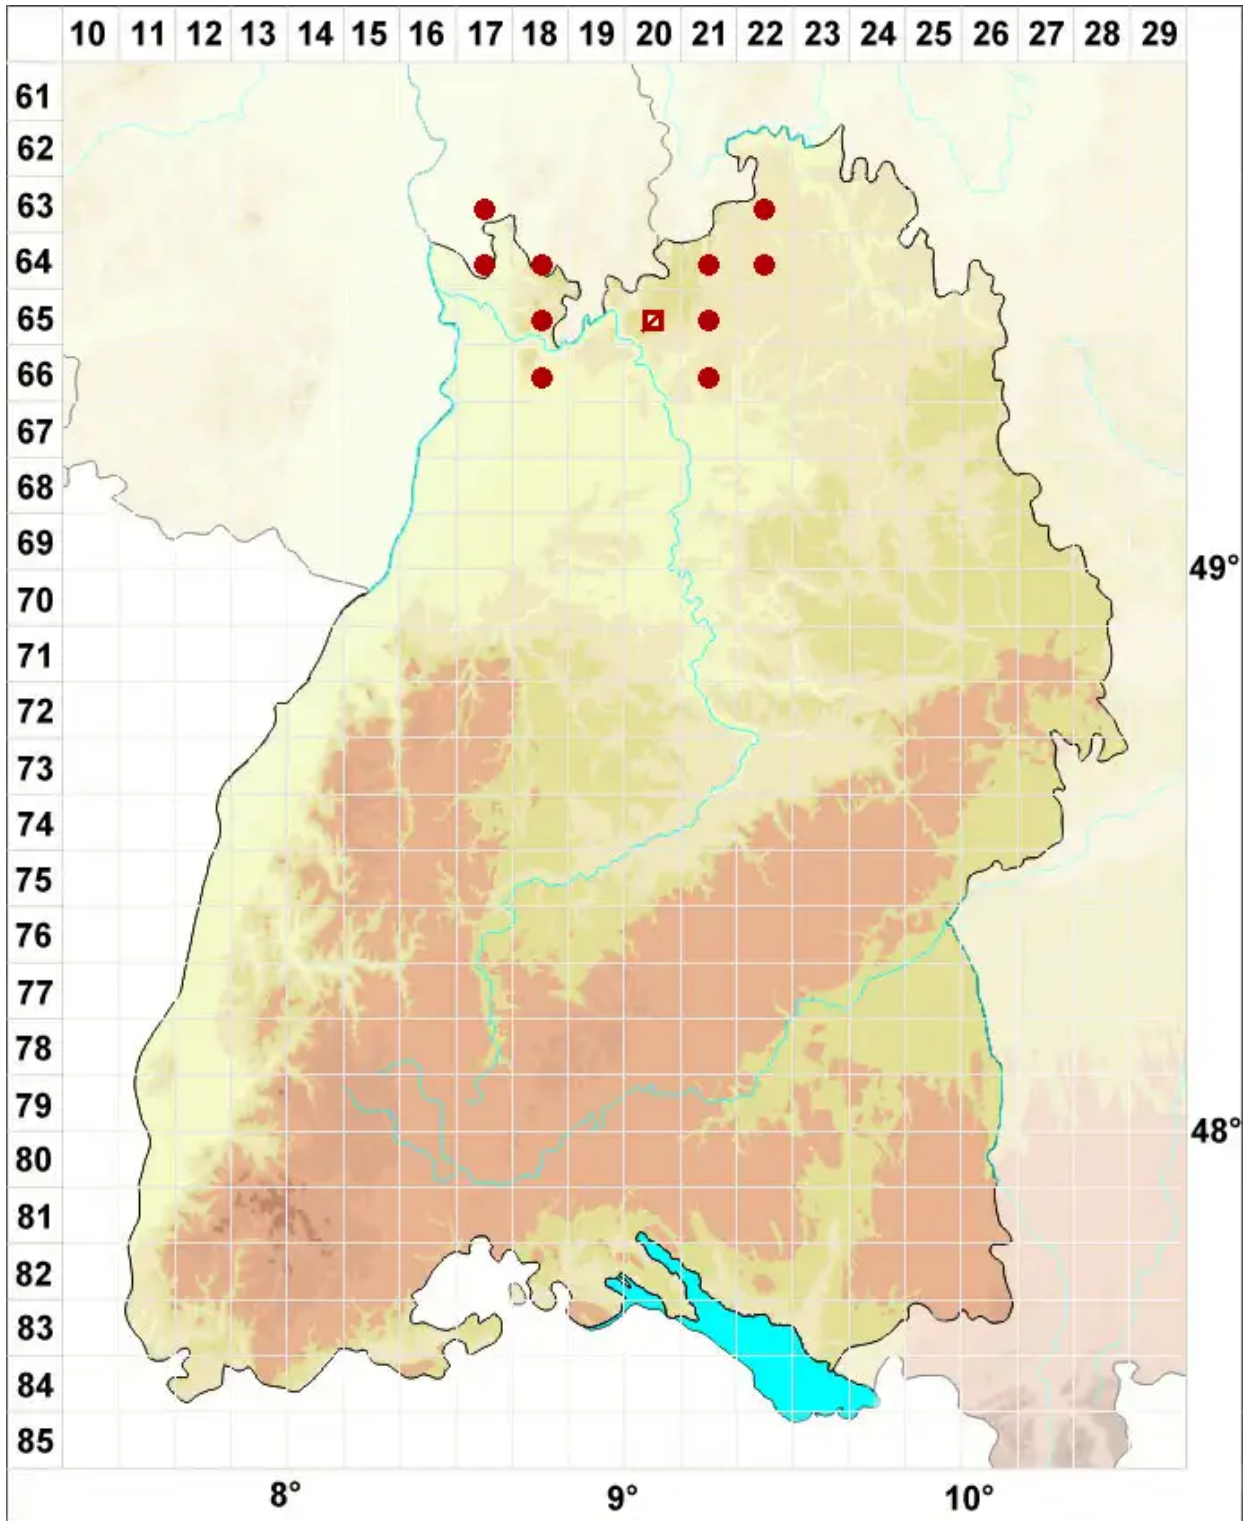

Collema limosum (Ach.) Ach.

Lehm-Leimflechte

Legende:

Symbole:
Ausgefülltes Symbol:
Zeitraum von 1980 bis heute (Aktuelle Angabe)
Leeres Symbol:
Zeitraum vor 1980 (Altangabe)
Quadrat: Herbarbeleg