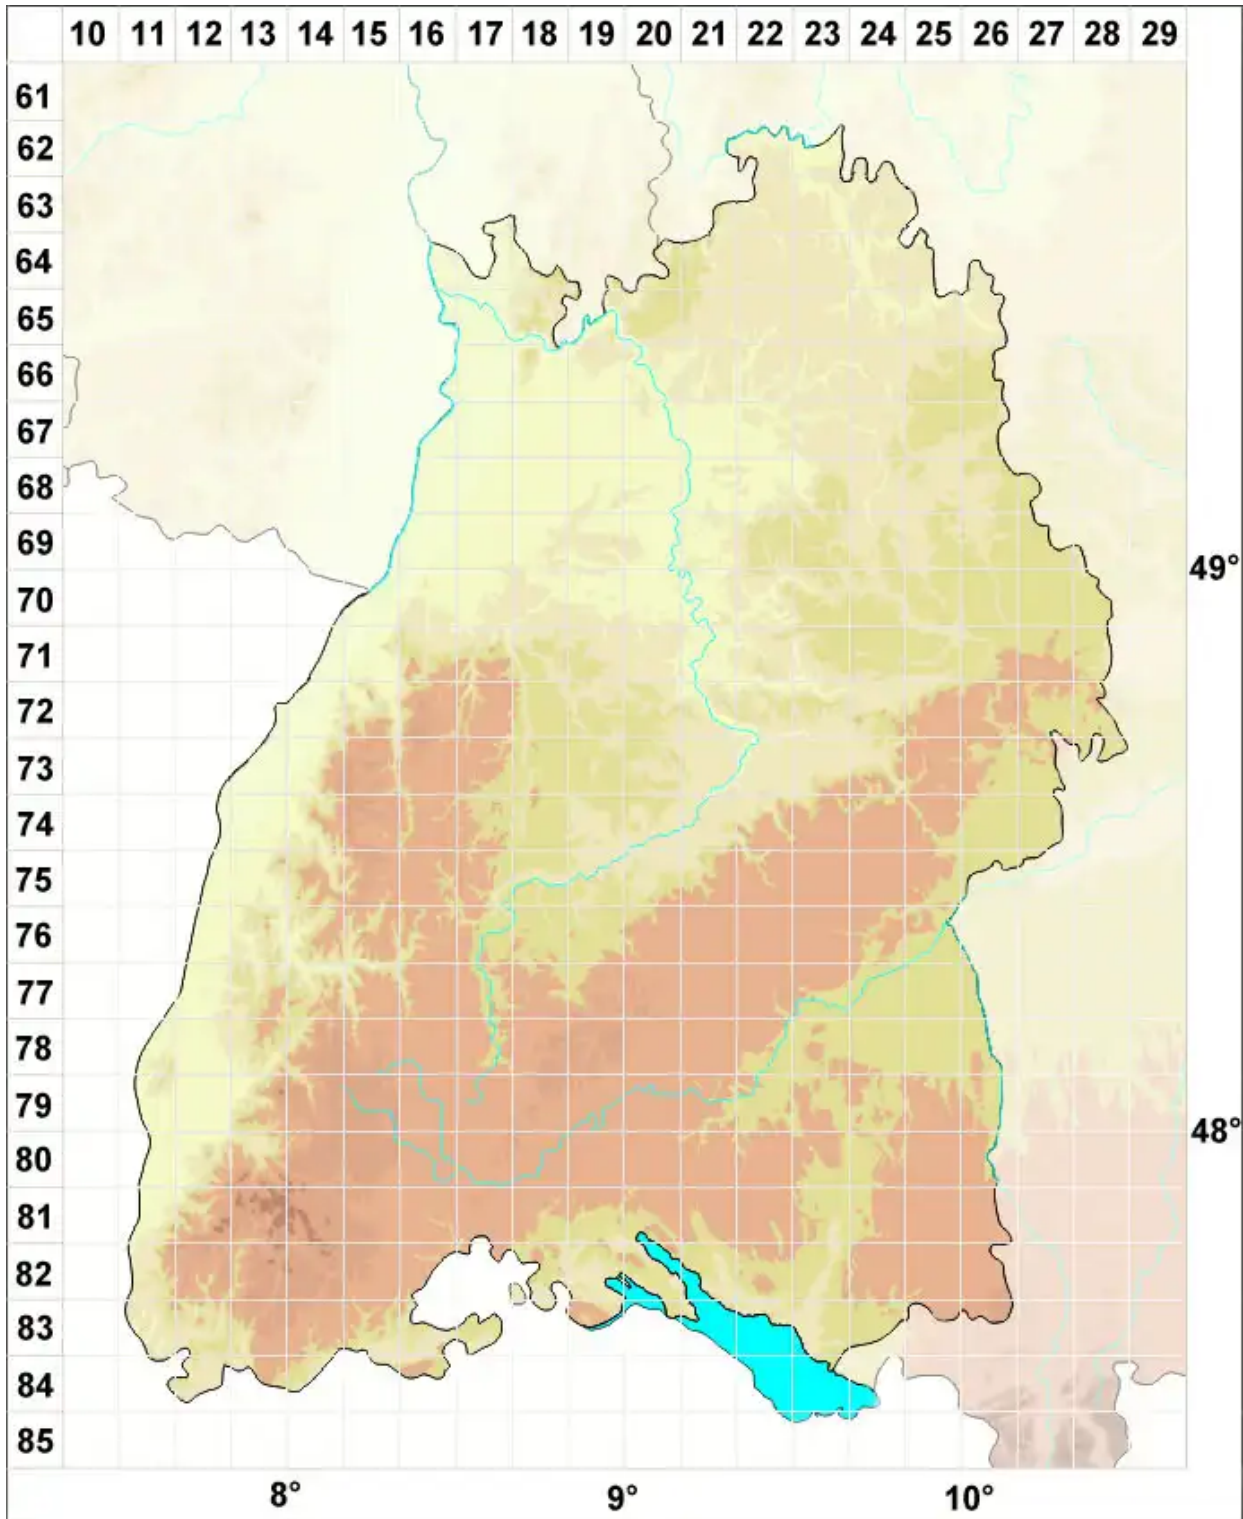

Collema leptogioides Anzi

Legende:

- Symbole:**
- Ausgefülltes Symbol:
Zeitraum von 1980 bis heute (Aktuelle Angabe)
 - Leeres Symbol:
Zeitraum vor 1980 (Altangabe)
 - Quadrat: Herbarbeleg