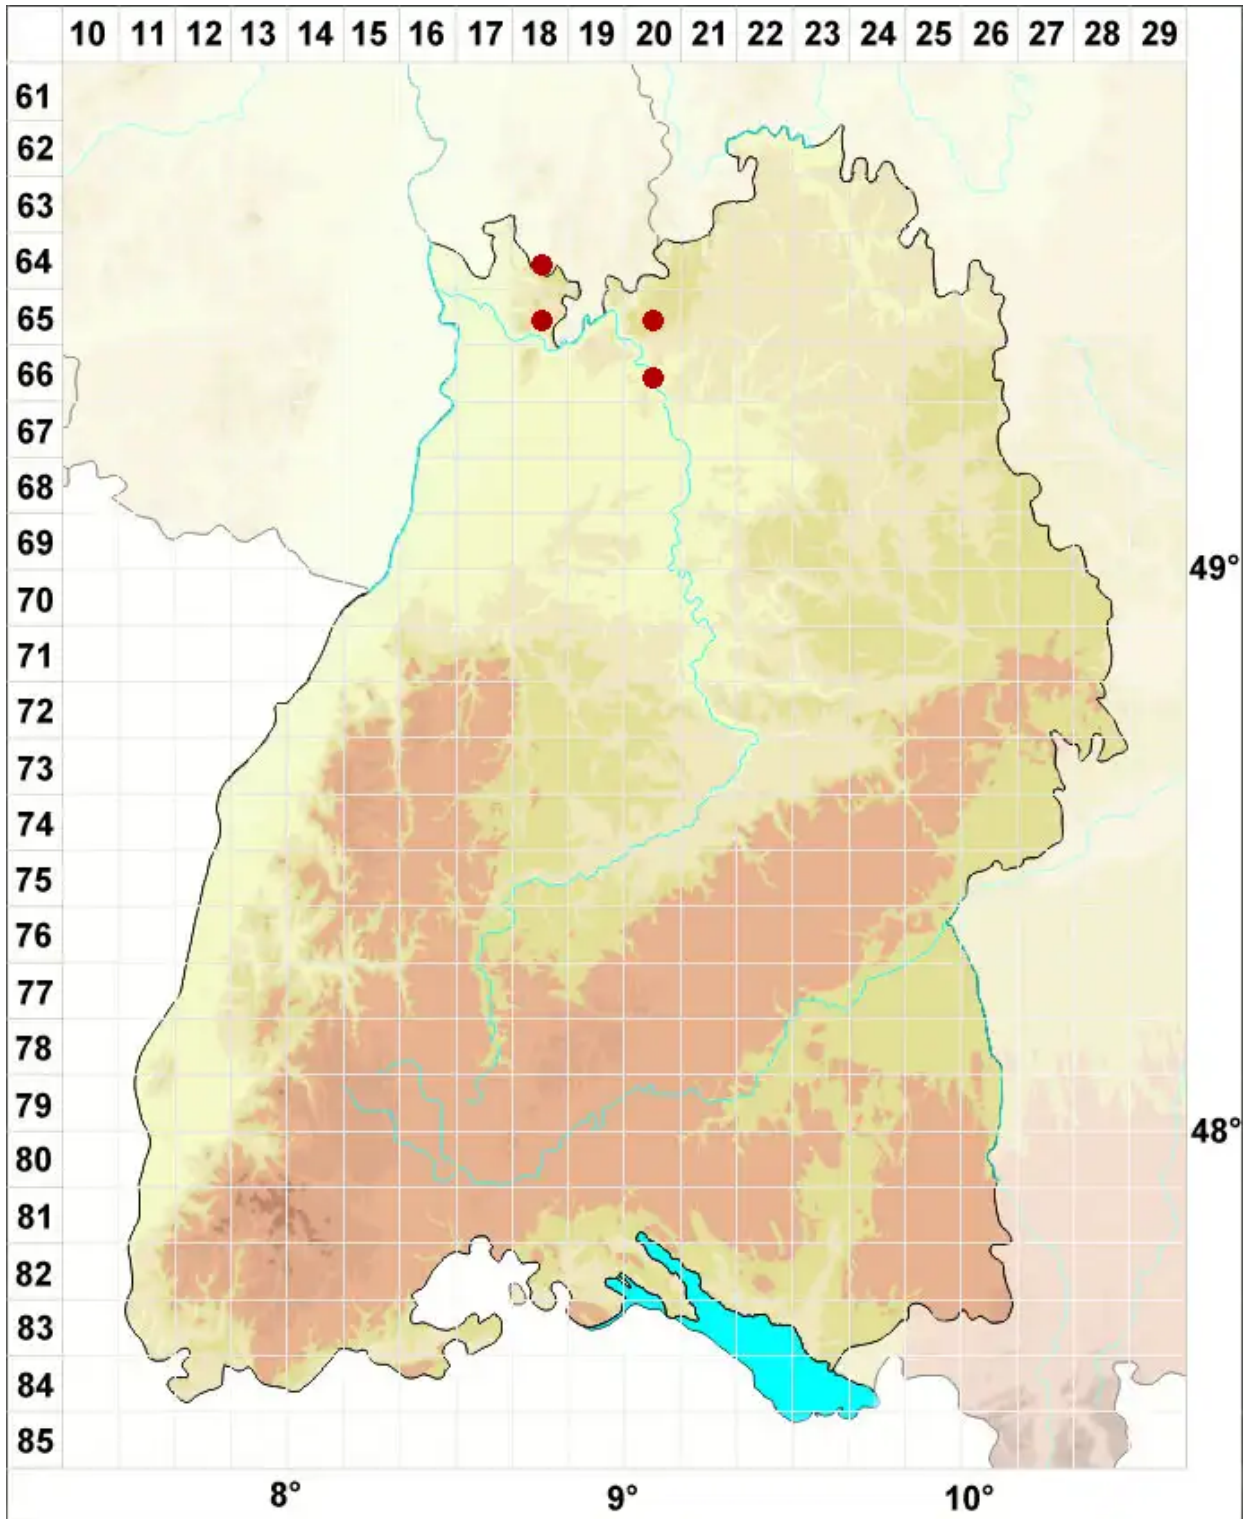

Collema fuscovirens (With.) J. R. Laundon

Braungrüne Leimflechte

Legende:

Symbole:
Ausgefülltes Symbol:
Zeitraum von 1980 bis heute (Aktuelle Angabe)
Leeres Symbol:
Zeitraum vor 1980 (Altangabe)
Quadrat: Herbarbeleg