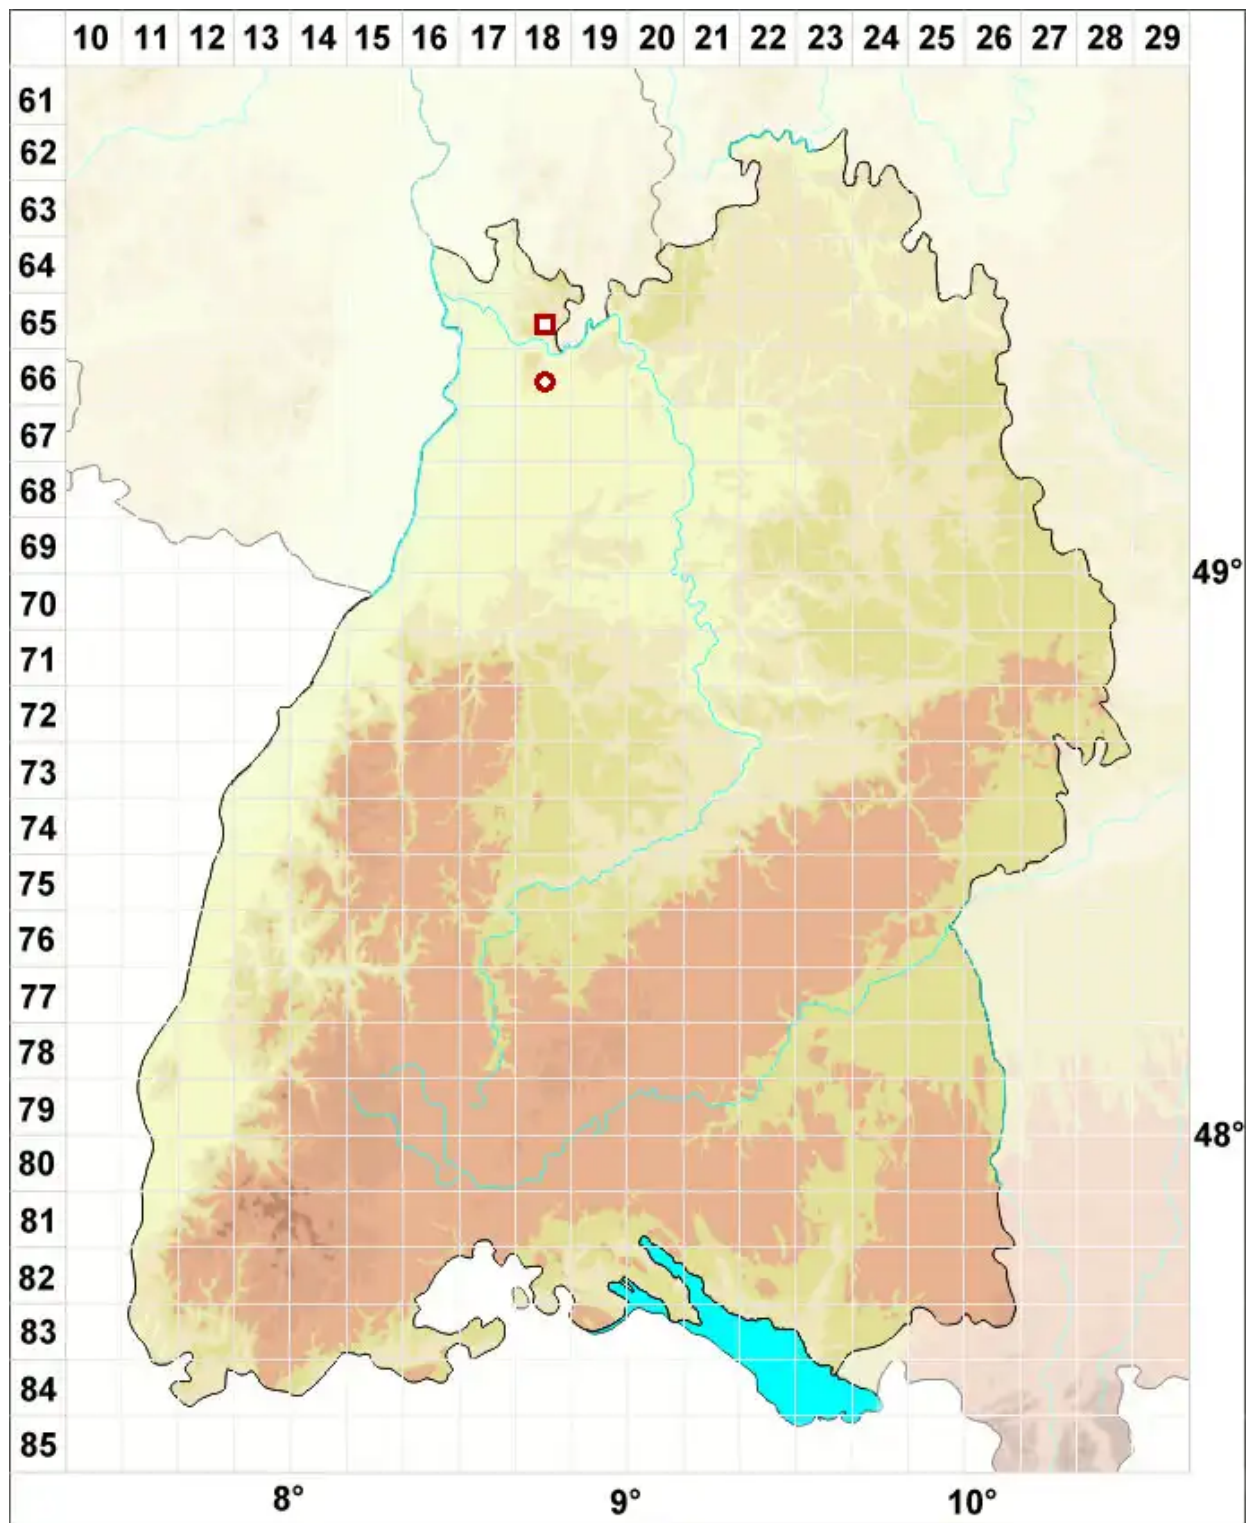

# Collema fragrans (Sm.) Ach.

Duftende Leimflechte

Legende:

**Symbole:**

Ausgefülltes Symbol:  
Zeitraum von 1980 bis heute (Aktuelle Angabe)

Leeres Symbol:  
Zeitraum vor 1980 (Altangabe)

Quadrat: Herbarbeleg