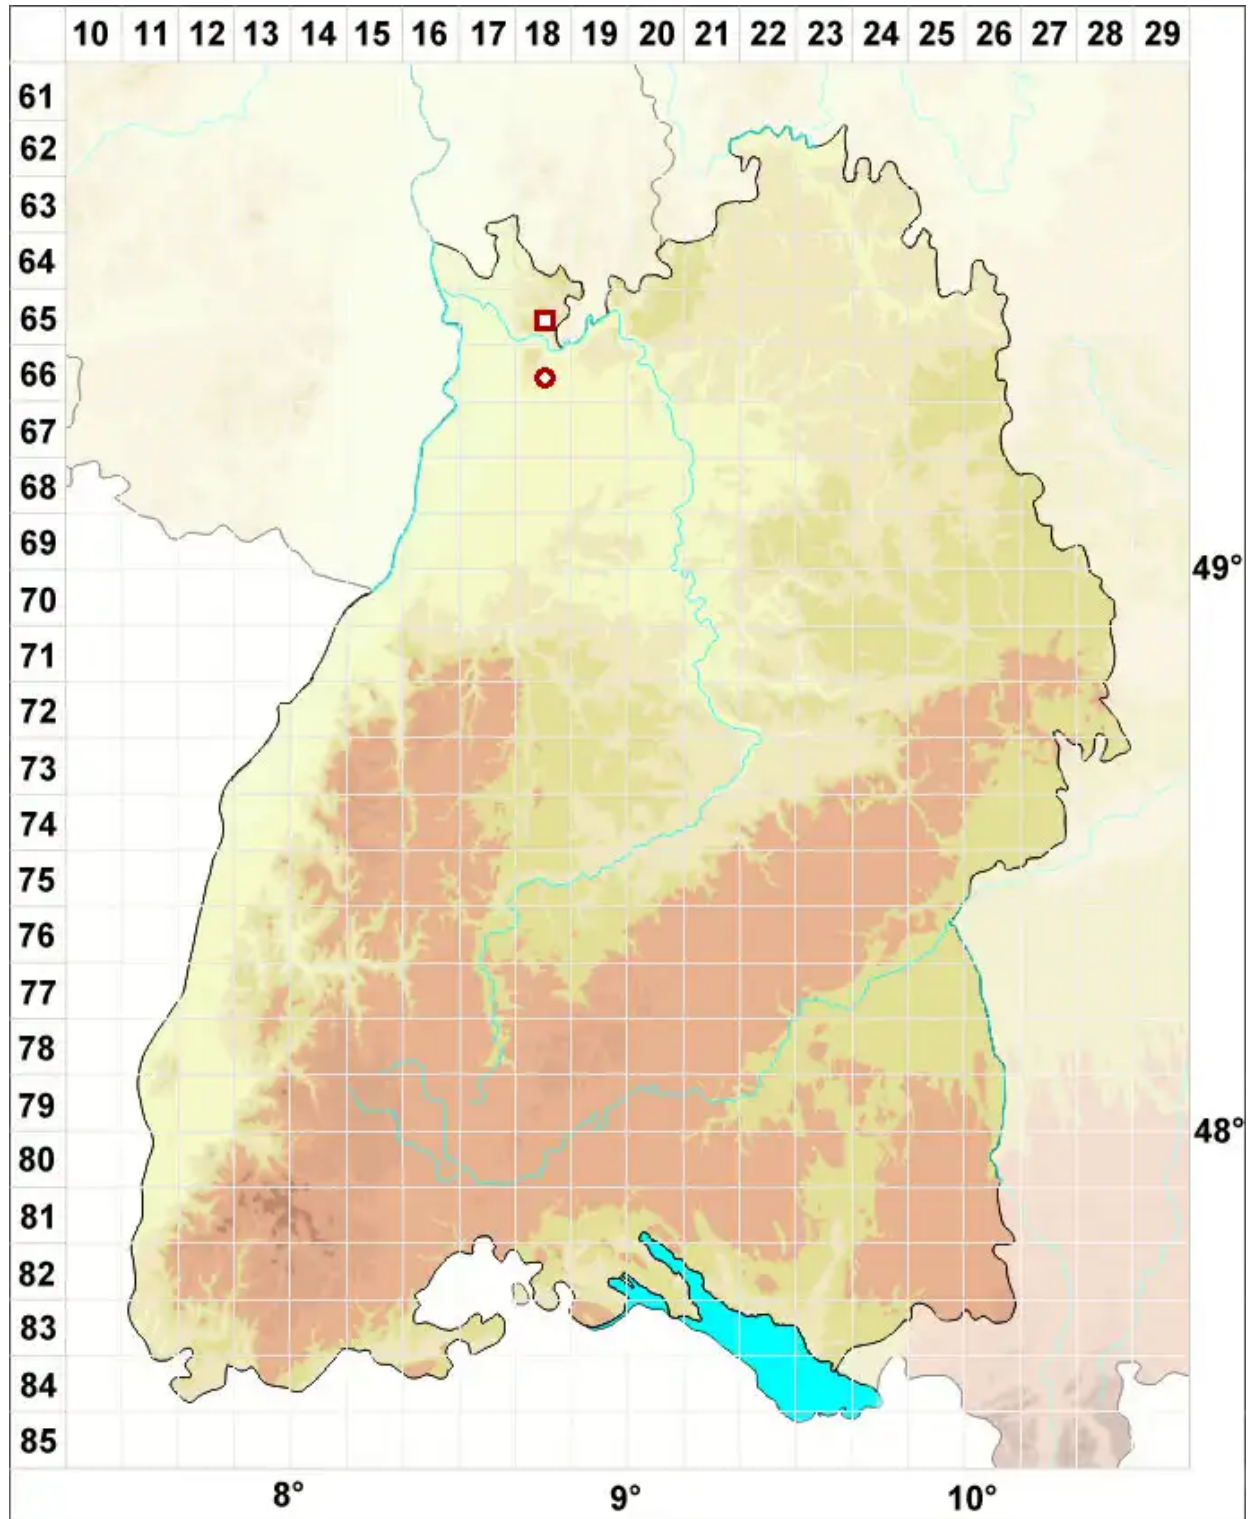

# Collema fragrans (Sm.) Ach.

Duftende Leimflechte

Legende:

**Symbole:**  
Ausgefülltes Symbol:  
Zeitraum von 1980 bis heute (Aktuelle Angabe)  
Leeres Symbol:  
Zeitraum vor 1980 (Altangabe)  
Quadrat: Herbarbeleg