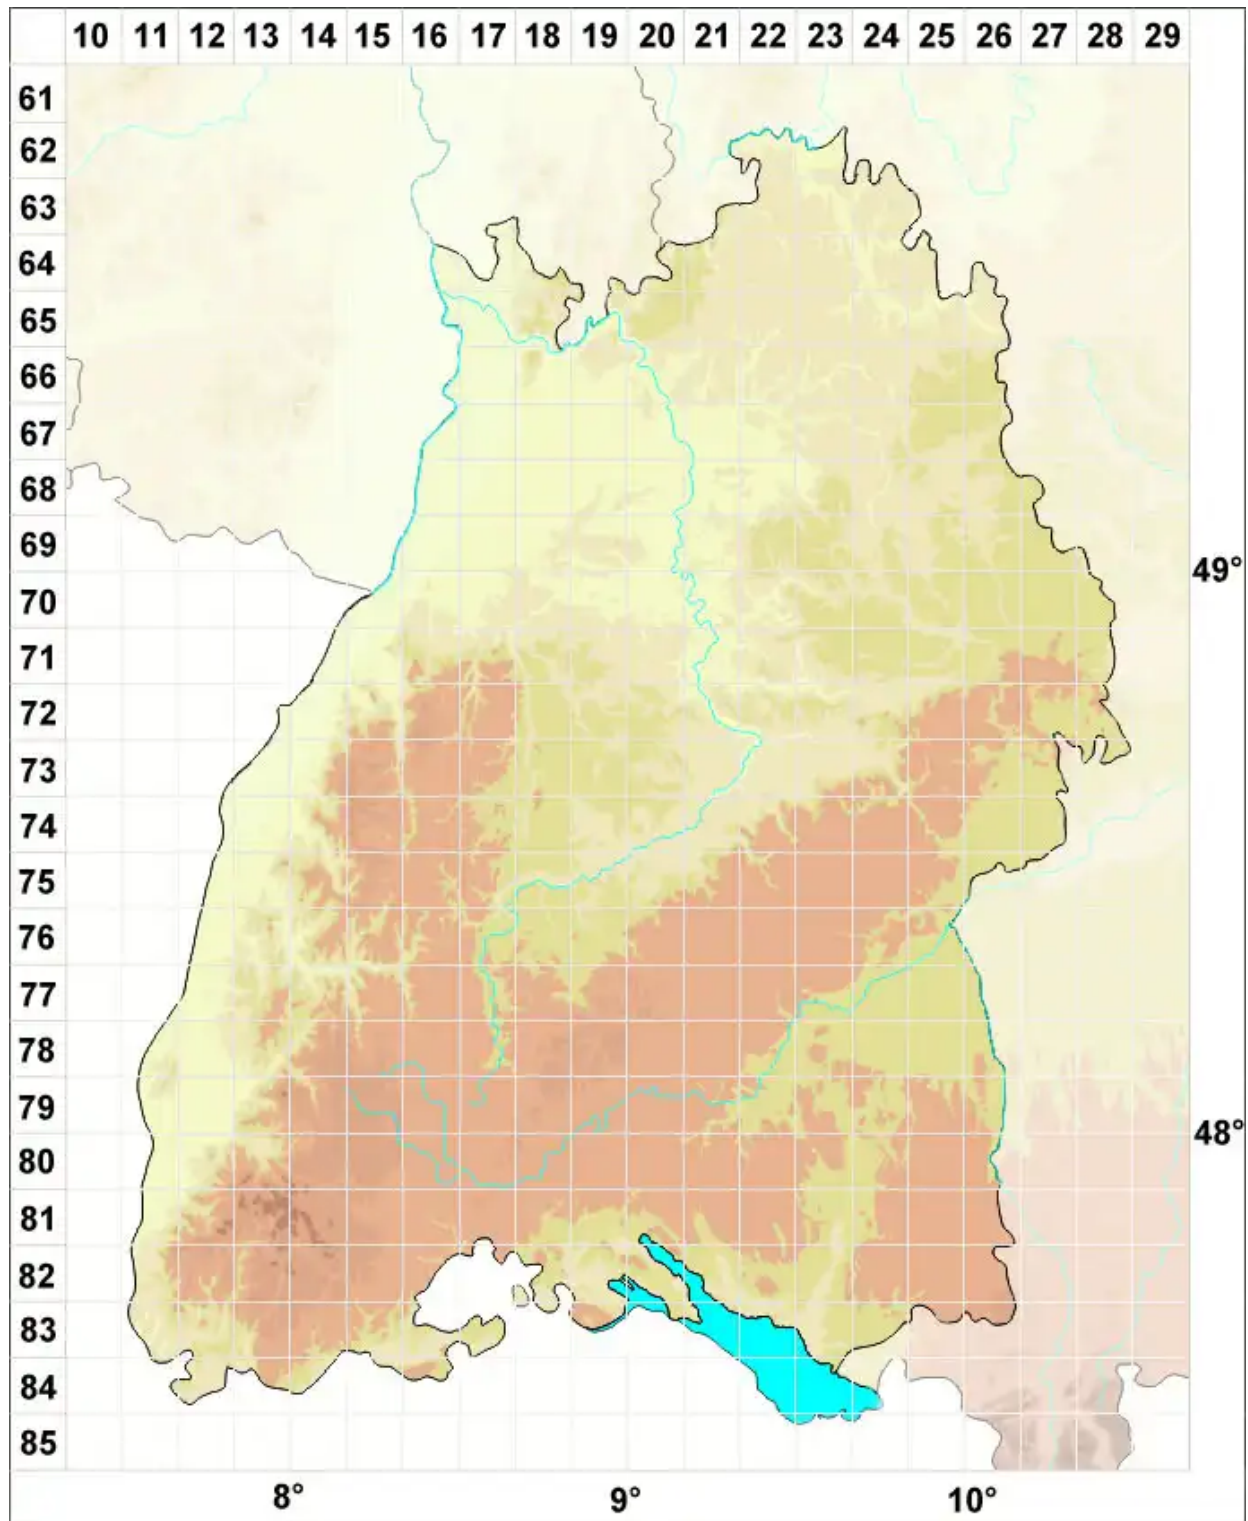

Collema dichotomum (With.) Coppins & J. R. Laundon

Gabelige Leimflechte

Legende:

Symbole:

Ausgefülltes Symbol:
Zeitraum von 1980 bis heute (Aktuelle Angabe)

Leeres Symbol:
Zeitraum vor 1980 (Altangabe)

Quadrat: Herbarbeleg