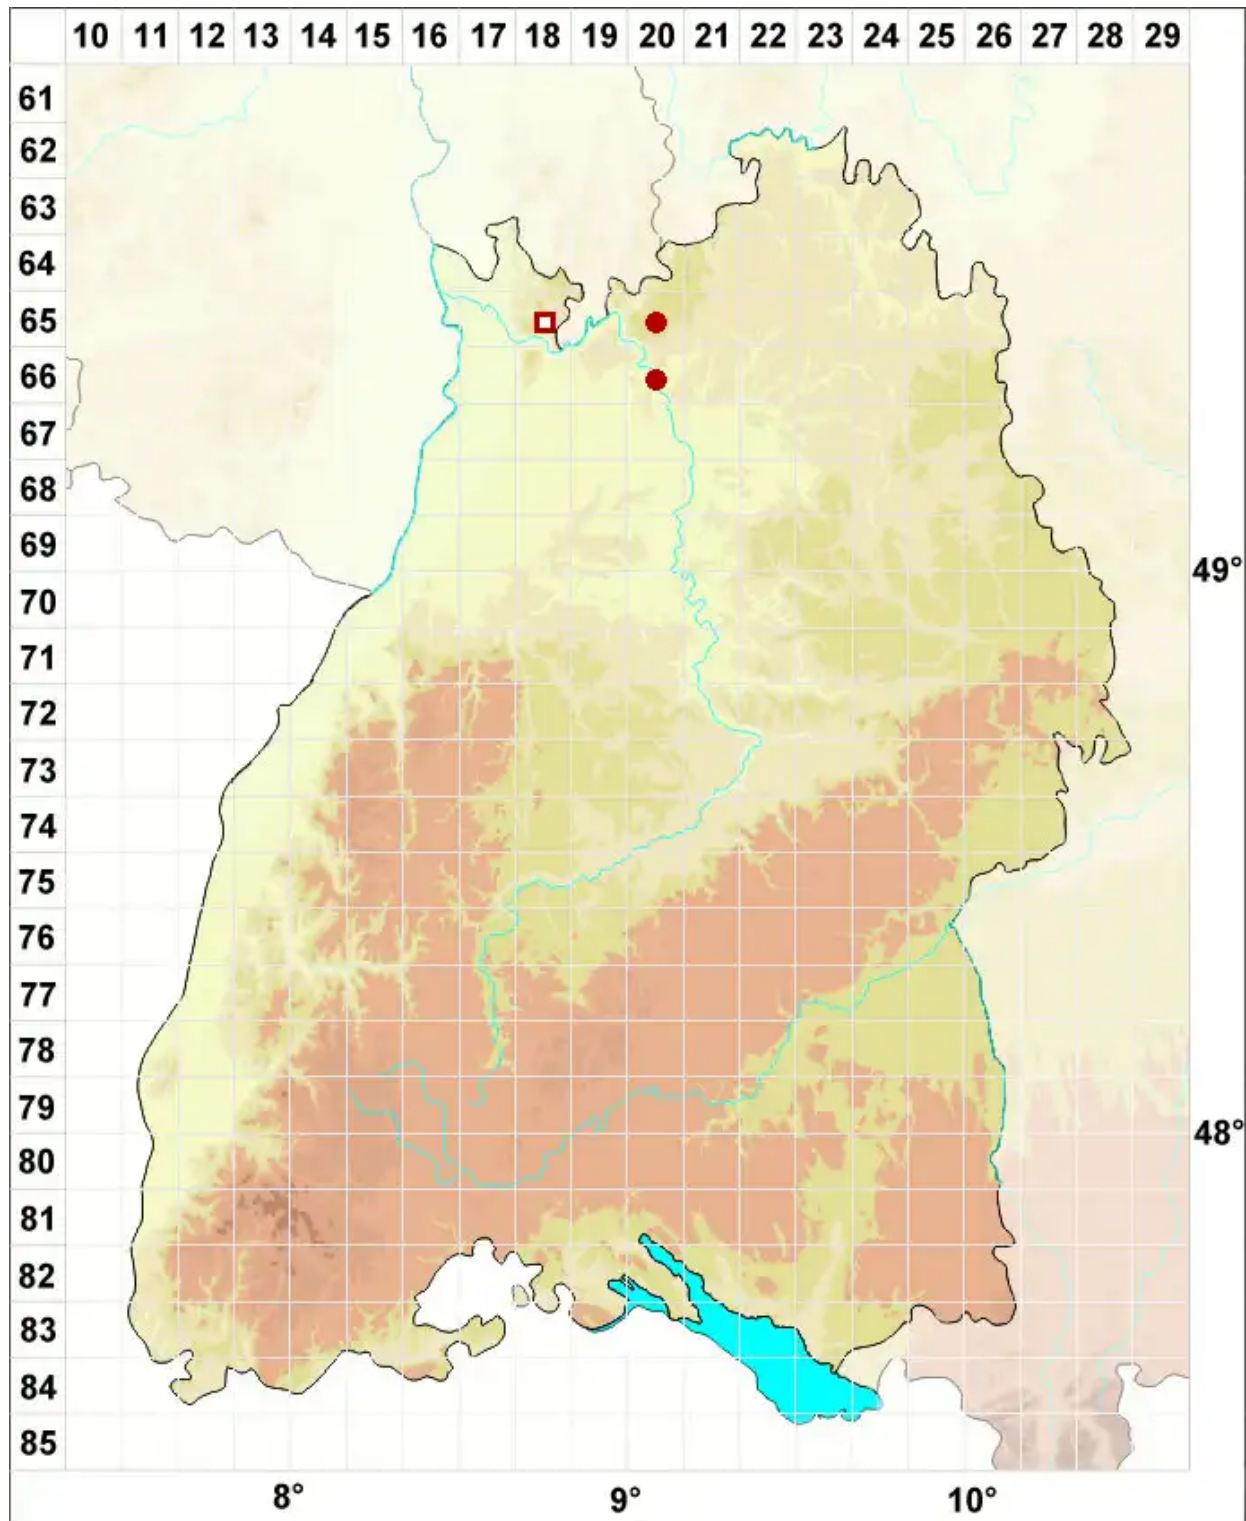

# Collema flaccidum (Ach.) Ach.

Welke Leimflechte

Legende:

**Symbole:**  
Ausgefülltes Symbol:  
Zeitraum von 1980 bis heute (Aktuelle Angabe)  
Leeres Symbol:  
Zeitraum vor 1980 (Altangabe)  
Quadrat: Herbarbeleg