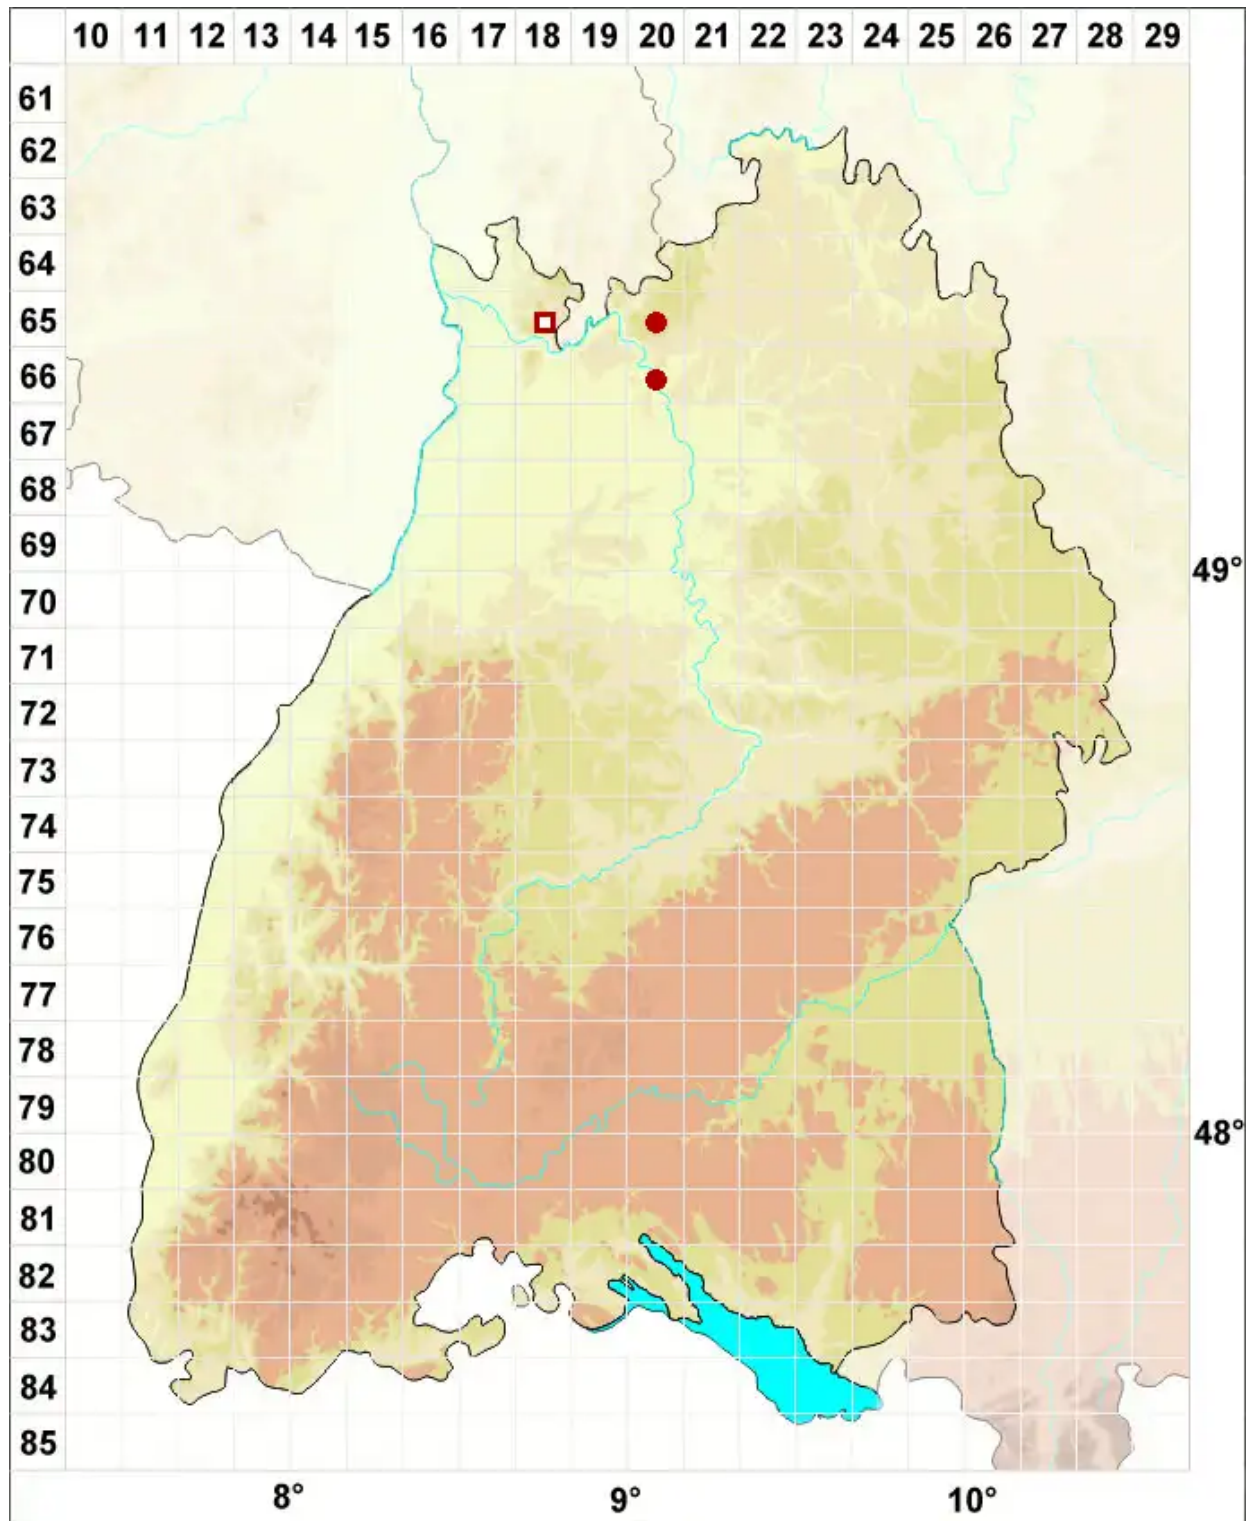

Collema flaccidum (Ach.) Ach.

Welke Leimflechte

Legende:

- Symbole:**
- Ausgefülltes Symbol:
Zeitraum von 1980 bis heute (Aktuelle Angabe)
 - Leeres Symbol:
Zeitraum vor 1980 (Altangabe)
 - Quadrat: Herbarbeleg