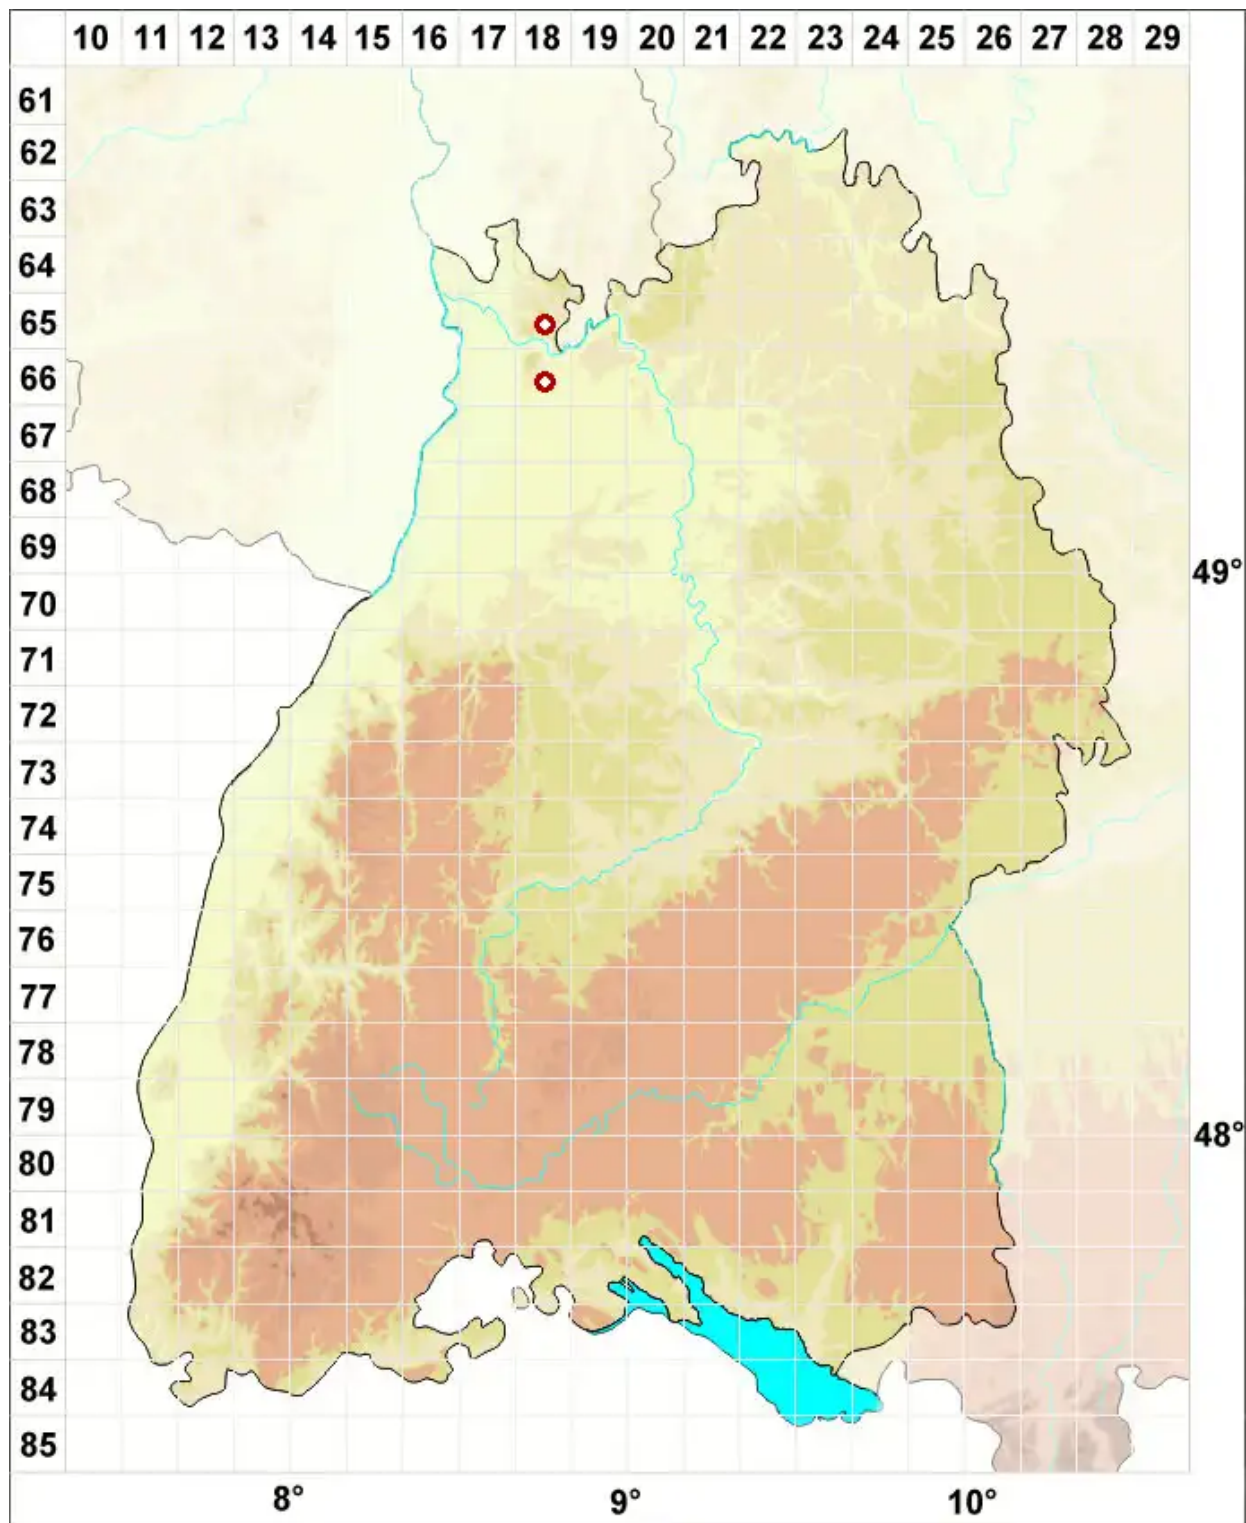

Collema fasciculare (L.) Weber ex F. H. Wigg.

Bündel-Leimflechte

Legende:

Symbole:

Ausgefülltes Symbol:
Zeitraum von 1980 bis heute (Aktuelle Angabe)

Leeres Symbol:
Zeitraum vor 1980 (Altangabe)

Quadrat: Herbarbeleg