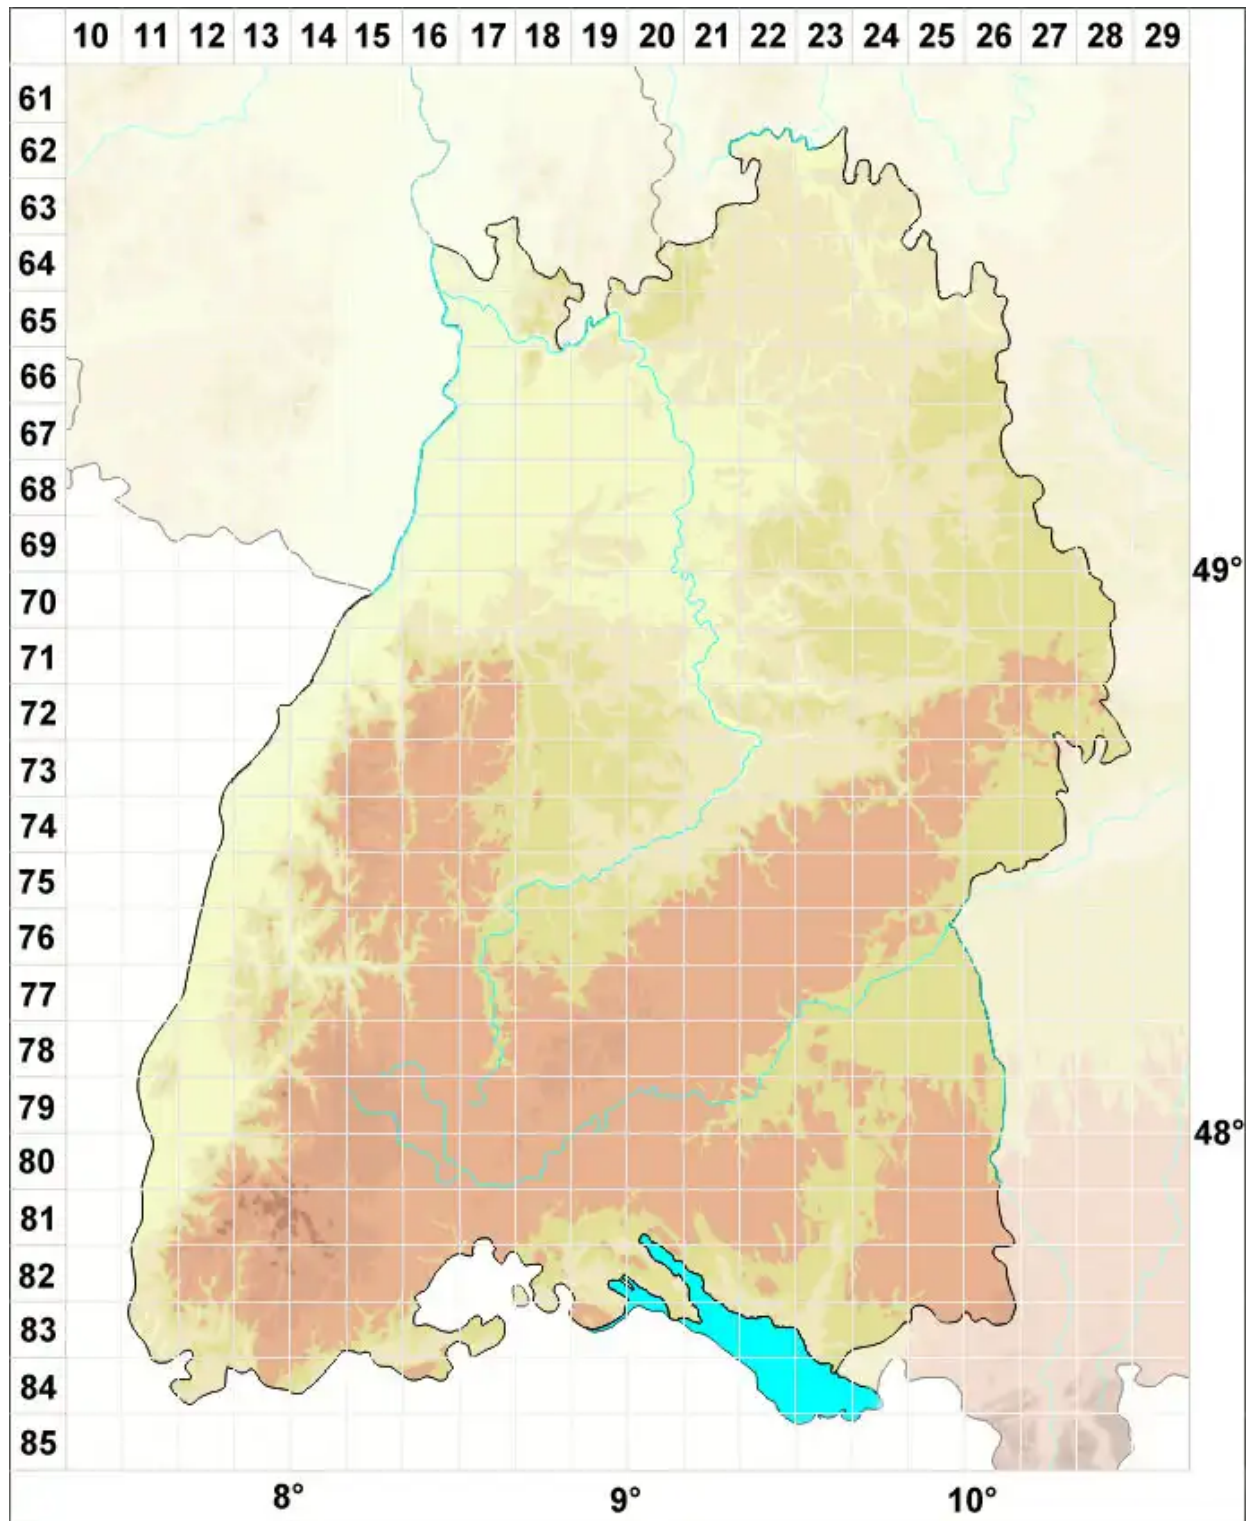

Collema dichotomum (With.) Coppins & J. R. Laundon

Gabelige Leimflechte

Legende:

Symbole:
Ausgefülltes Symbol:
Zeitraum von 1980 bis heute (Aktuelle Angabe)
Leeres Symbol:
Zeitraum vor 1980 (Altangabe)
Quadrat: Herbarbeleg