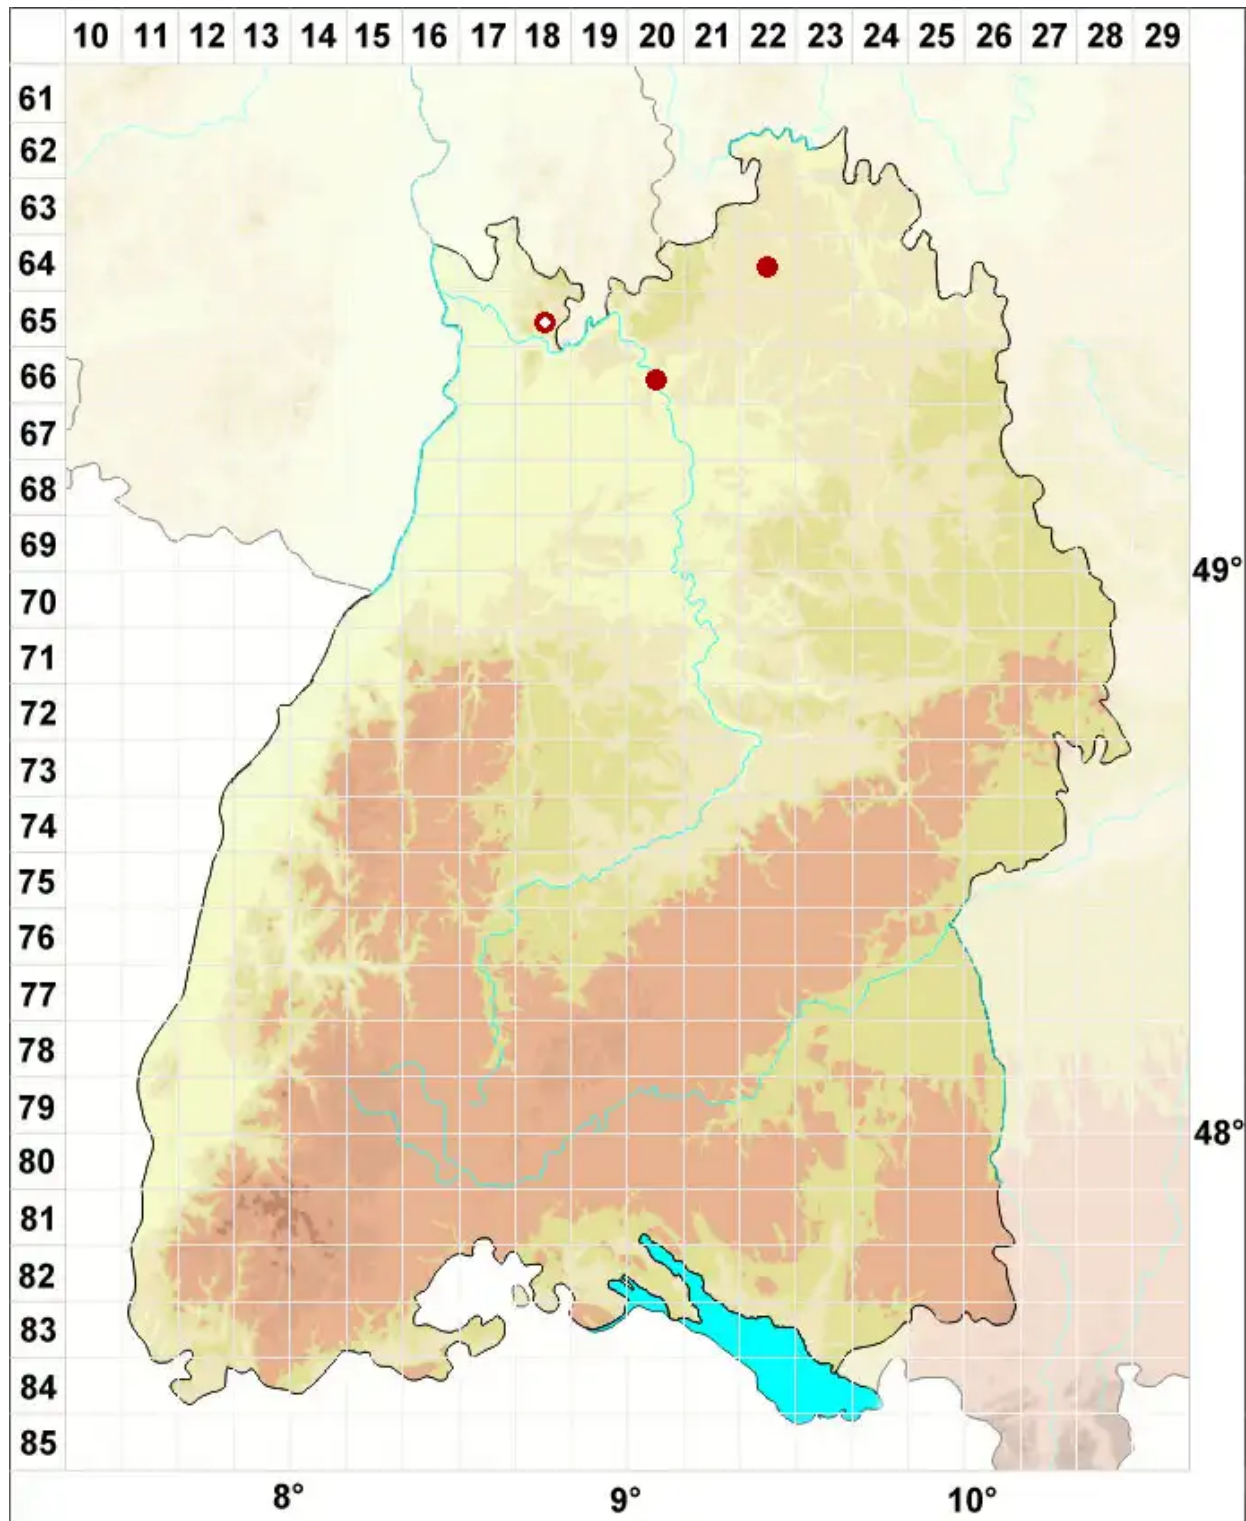

# Collema cristatum (L.) Weber ex F. H. Wigg.

Kamm-Leimflechte

Legende:

- Symbole:**
- Ausgefülltes Symbol:  
Zeitraum von 1980 bis heute (Aktuelle Angabe)
  - Leeres Symbol:  
Zeitraum vor 1980 (Altangabe)
  - Quadrat: Herbarbeleg